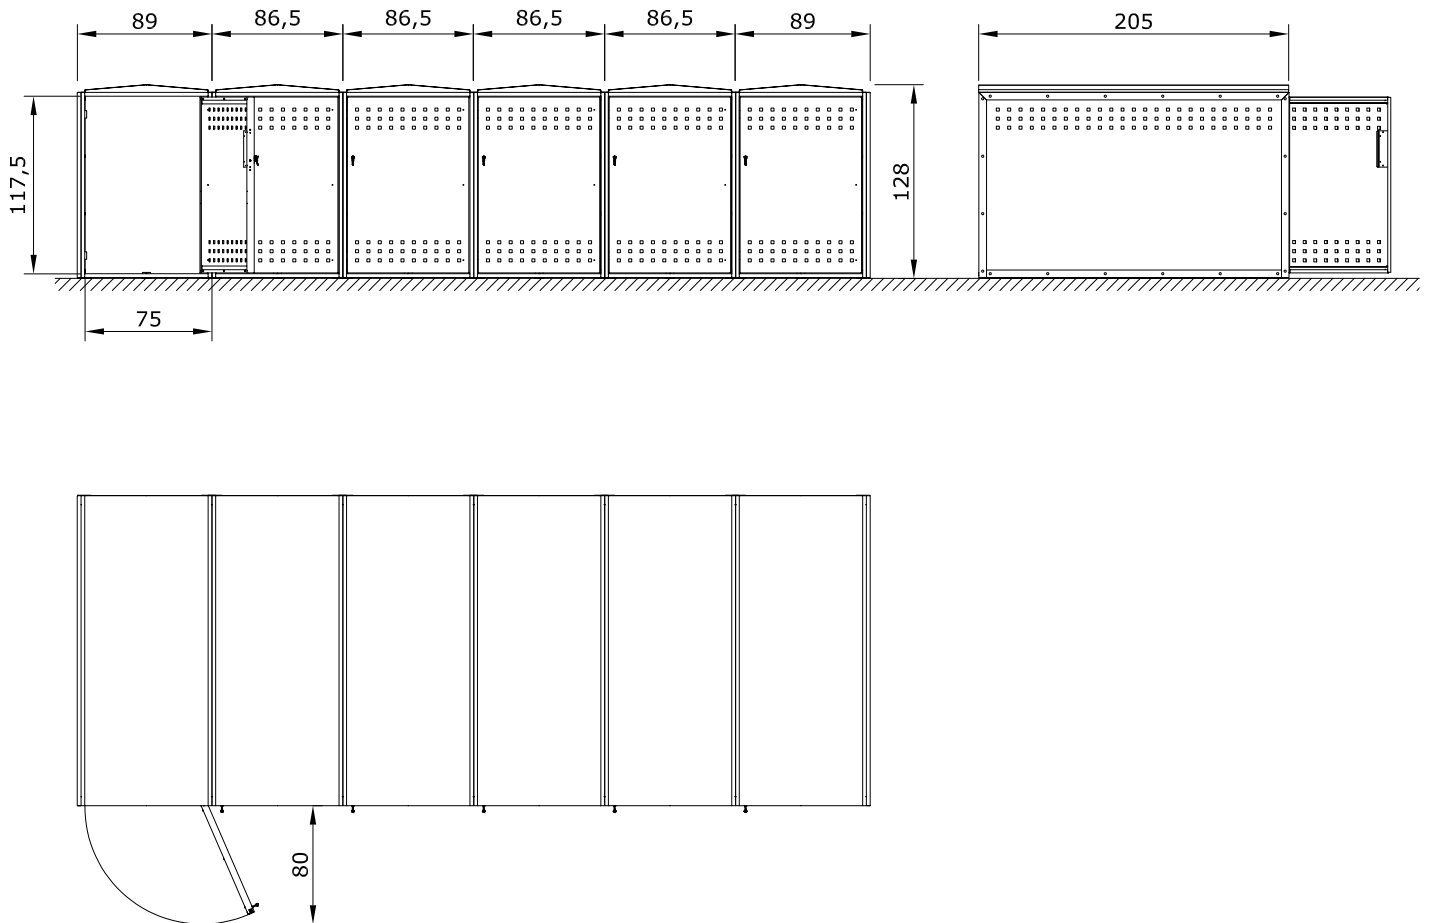

BOX PER BICICLETTE  
FAHRRADBOXEN  
BOX FOR BICYCLES

ORIGINAL  
**euroform** W<sup>®</sup>

MOD. 980

Maßstab 1:50