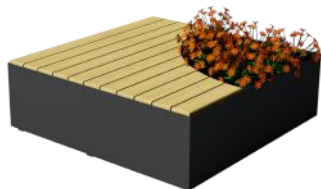

Versione 2

Le nostre fioriere modulari

Offrono spazio creativo per diverse combinazioni. Le fioriere possono essere dotate di sedili, i quali possono essere adattati individualmente per dimensioni e forma. È anche possibile estenderle con braccioli o schienali.

mod. Mannheim

mod. Brunico

mod. Prien

Isola di seduta - Isola
disponibile anche con schienale e braccioli

Seduta & tavolo Cadira

Panchina Link & tavolo InG

due o quattro posti Clip

Seduta Linea

Zeta Pic-Nic

Zetaseduta & Zetapanca

Panchina circolare
Firenze

Panchina circolare Bressanone

due o quattro posti Cryou

Fioriere, sistemi di sbarramento, cestini

(anche su misura)

Fioriera