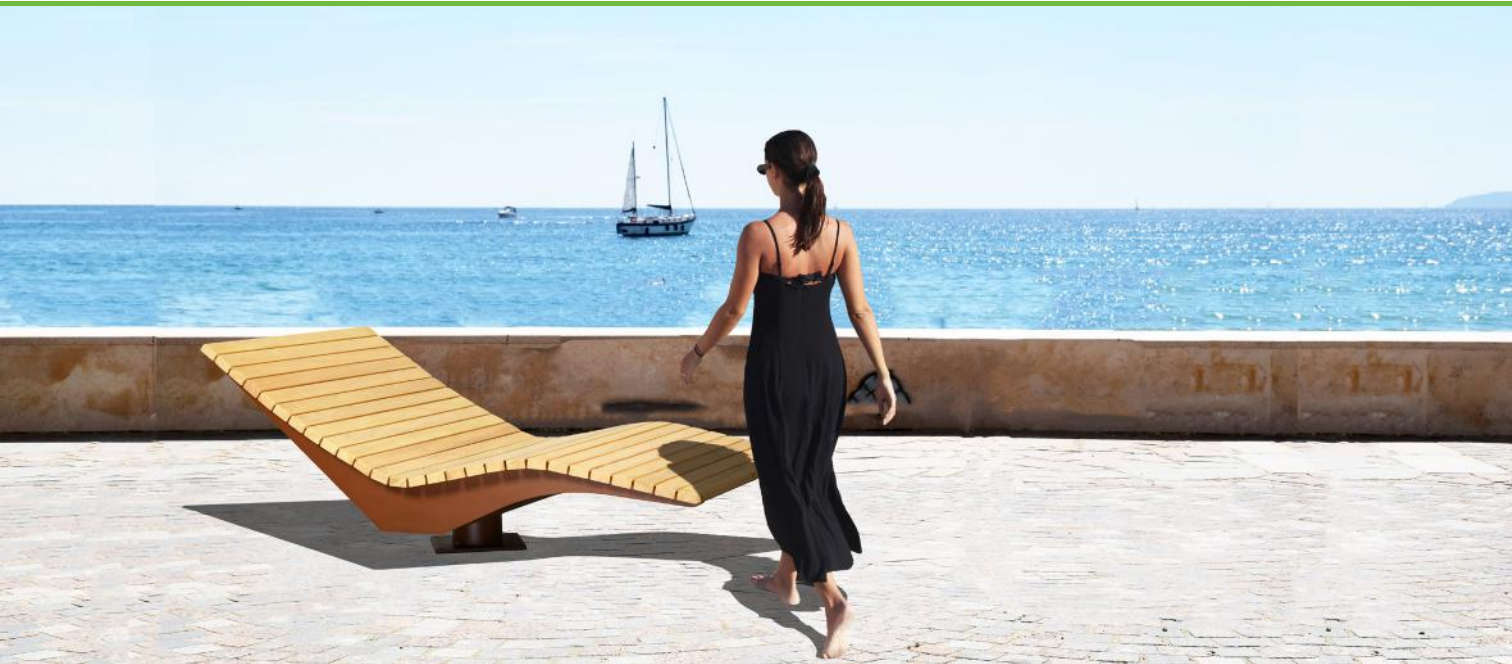

Tutti i nostri **legni duri** utilizzati sono **certificati al 100% FSC**.
Tuttavia, su richiesta, possono essere lavorati anche altre essenze legnose.

Per tutti i nostri prodotti in metallo utilizziamo solo **acciaio di qualità**.
Anche l'acciaio inossidabile o l'acciaio corten può essere lavorato su richiesta.

Versione 2