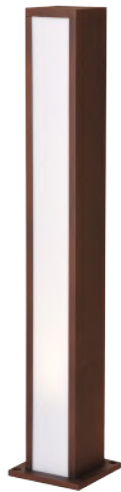

Per tutti i nostri prodotti in metallo utilizziamo solo **acciaio di qualità**.
Anche l'acciaio inossidabile o l'acciaio corten può essere lavorato su richiesta.

mod. Panorama Chaise longue 360°

Versione 1

Zeta Pic-Nic

Zetaseduta & Zetapanca

Panchina circolare
Firenze

Panchina circolare Bressanone

due o quattro posti Cryou

Fioriere, sistemi di sbarramento, cestini

(anche su misura)

Fioriera

Transenna Bikerail

Info Point

Lineafumo

Lineafiore light

Vipiteno

Lineafiore

Linealuze

Lock