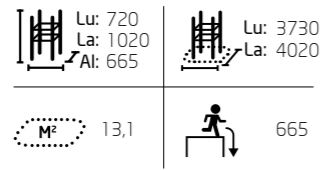

081744M
Block Double M

Lu: 3550 La: 3090 Al: 1740	Lu: 6880 La: 6420
M² 34,5	1740

081745M
Block Triple

Lu: 5140 La: 3090 Al: 1740	Lu: 8300 La: 6410
M² 41,1	1740

081700M
Dex Step

081701M
Dex Landing

081702M
Dex Box

081703M
Dex Beam

081710M
Rail Line

081711M
Rail Corner Low

081712M
Rail Corner High

081713M
Rail Square

1 081702M Dex Box 2 081750M Cage S 3 081737M Base Double M

081720M
Vault S

081721M
Vault M