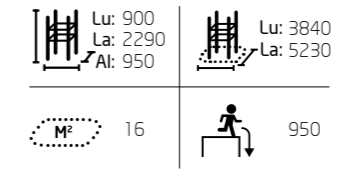

081744M
Block Double M

Lu: 3550 La: 3090 Al: 1740	Lu: 6880 La: 6420
M² 34,5	1740

081745M
Block Triple

Lu: 5140 La: 3090 Al: 1740	Lu: 8300 La: 6410
M² 41,1	1740

081700M
Dex Step

081701M
Dex Landing

081702M
Dex Box

081703M
Dex Beam

081710M
Rail Line

081711M
Rail Corner Low

081712M
Rail Corner High

081713M
Rail Square

1 081702M Dex Box 2 081750M Cage S 3 081737M Base Double M

081720M
Vault S

081721M
Vault M