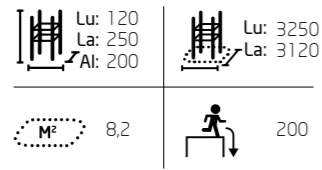

081744M
Block Double M

Lu: 3550 La: 3090 Al: 1740	Lu: 6880 La: 6420
M² 34,5	1740

081745M
Block Triple

Lu: 5140 La: 3090 Al: 1740	Lu: 8300 La: 6410
M² 41,1	1740

081700M
Dex Step

081701M
Dex Landing

081702M
Dex Box

081703M
Dex Beam

081710M
Rail Line

081711M
Rail Corner Low

081712M
Rail Corner High

081713M
Rail Square

1 081702M Dex Box 2 081750M Cage S 3 081737M Base Double M

081720M
Vault S

081721M
Vault M