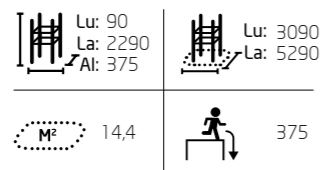

081744M
Block Double M

Lu: 3550 La: 3090 Al: 1740	Lu: 6880 La: 6420
M² 34,5	1740

081745M
Block Triple

Lu: 5140 La: 3090 Al: 1740	Lu: 8300 La: 6410
M² 41,1	1740

081700M
Dex Step

081701M
Dex Landing

081702M
Dex Box

081703M
Dex Beam

081710M
Rail Line

081711M
Rail Corner Low

081712M
Rail Corner High

081713M
Rail Square

1 081702M Dex Box 2 081750M Cage S 3 081737M Base Double M

081720M
Vault S

081721M
Vault M