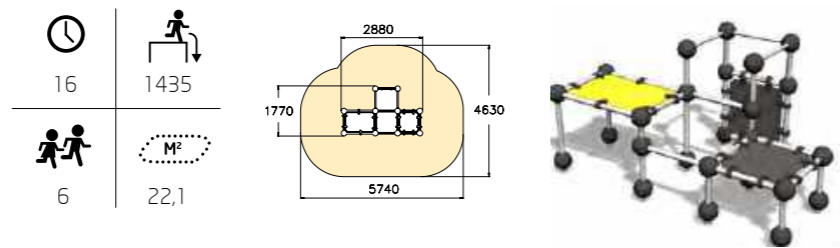

220594 Parkour M

Dimensioni: 17 x 14 m

Prodotti:
220531, 220548, 220501,
220502, 220540, 220539,
220513, 220523, 220590,
220505, EU0600B x 2

220510
Gibbonswing S

220511
Gibbonswing M

220517
Spider cage XS

220520
Spider cage S