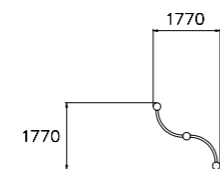

	3		520
	1+		0

220543
Precision curve

	4		490
	5+		0

220540
Precision bar

	2		170
	6+		0

220549
Vault rails L

	17		960
	10+		45,2

220538
Precision Bar long

	2		170
	6+		0

220523
Spider cage M

	31		2530
	10+		45,4

220542
Precision Beam wide

	4		410
	6+		0

220513
Gibbonswing L

	12		2650
	6+		44,4

220541
Precision Beam

	3		380
	5+		0

220503
Launch box

	5		650
	6		12,8

VEDI TUTTI I PRODOTTI WWW.LAPPSET.COM

© Lappset Group Ltd 2021. Tutti i diritti riservati.

GIOCO SPORT PARCO

220592 Parkour S

Dimensioni: 10 x 13 m