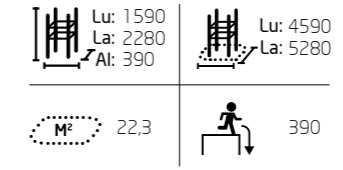

081744M
Block Double M

Lu: 3550 La: 3090 Al: 1740	Lu: 6880 La: 6420
M² 34,5	1740

081745M
Block Triple

Lu: 5140 La: 3090 Al: 1740	Lu: 8300 La: 6410
M² 41,1	1740

081700M
Dex Step

081701M
Dex Landing

081702M
Dex Box

081703M
Dex Beam

081710M
Rail Line

081711M
Rail Corner Low

081712M
Rail Corner High

081713M
Rail Square

1 081702M Dex Box 2 081750M Cage S 3 081737M Base Double M

081720M
Vault S

081721M
Vault M