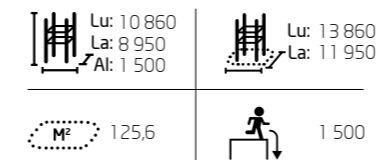

Che il gioco abbia inizio!

081790M ★ NUOVO TAG 1 - High and low

Size: 10,9 x 9 m

Prodotti:
081702M, 081712M, 081720M, 081721M, 081723M, 081730M,
081731M, 081736M, 910328.

TAG 1 è progettato secondo la norma EN16899. Superficie non inclusa.