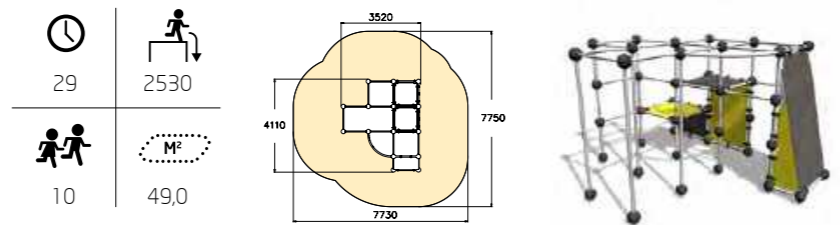

220524
Spider cage M