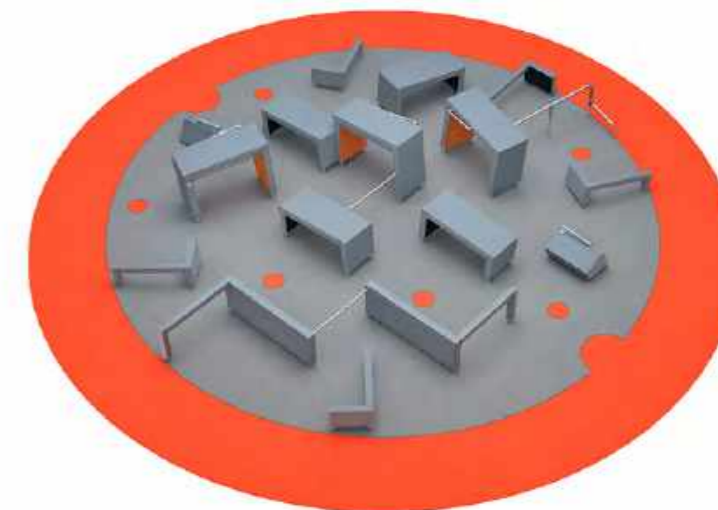

1 081721M Vault M