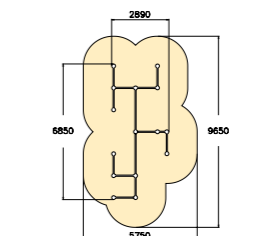

220501
Precision ball (giallo)

160001 blu, 220502 nero.

	3		520
	1+		0

220505
Pyramid climber

160005 blu / nero.

	11		1510
	4+		17,1

220502
Precision ball (grigio)

160001 blu, 220501 giallo.

	3		520
	1+		0

220543
Precision curve

	4		490
	5+		0

220540
Precision bar

	2		170
	6+		0

220549
Vault rails L

	17		960
	10+		45,2

220538
Precision Bar long