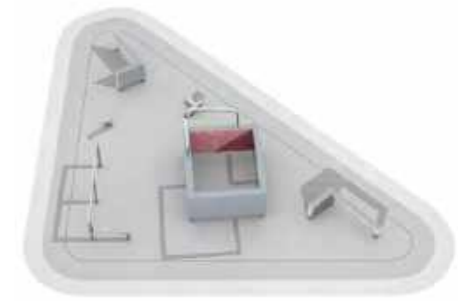

Vedi www.lappset.com per informazioni dettagliate sul prodotto.

081787M Spot L2

Size: 7,0 x 9,2 m

Prodotti:
Cage L (081752M), Base Double L (081738M), Base S (081730M), Block Double S (081743M), Block S (081740M), Vault L (081722M), Vault M (081721M), Vault S (081720M), Dex Box (081702M), Dex Landing (081701M), Rail Line (081710M), Rail Corner High (081712M).

Vedi www.lappset.com per informazioni dettagliate sul prodotto.

1 081732M Base L

Un modulo è uno spot piccolo e conveniente che si adatta in aree piccole o asimmetriche.

I moduli offrono più funzionalità di un singolo prodotto. È possibile combinarli insieme per costruire un parco completo con una gamma completa di funzioni.

081760M Module 1: Vault & jump

Size: 6,4 x 6,5 m

Prodotti:
Dex Step (081700M), Dex Landing (081701M), Rail Corner High (081712M), Vault S (081720M), Vault M (081721M), Vault Square U (081728M).

Vedi www.lappset.com per informazioni dettagliate sul prodotto.