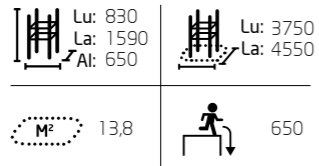

081744M
Block Double M

Lu: 3550 La: 3090 Al: 1740	Lu: 6880 La: 6420
M² 34,5	1740

081745M
Block Triple

Lu: 5140 La: 3090 Al: 1740	Lu: 8300 La: 6410
M² 41,1	1740

081700M
Dex Step

081701M
Dex Landing

081702M
Dex Box

081703M
Dex Beam

081710M
Rail Line

081711M
Rail Corner Low

081712M
Rail Corner High

081713M
Rail Square

1 081702M Dex Box 2 081750M Cage S 3 081737M Base Double M

081720M
Vault S

081721M
Vault M