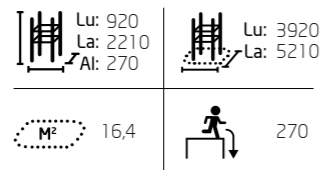

081744M
Block Double M

Lu: 3550 La: 3090 Al: 1740	Lu: 6880 La: 6420
M² 34,5	1740

081745M
Block Triple

Lu: 5140 La: 3090 Al: 1740	Lu: 8300 La: 6410
M² 41,1	1740

081700M
Dex Step

081701M
Dex Landing

081702M
Dex Box

081703M
Dex Beam

081710M
Rail Line

081711M
Rail Corner Low

081712M
Rail Corner High

081713M
Rail Square

1 081702M Dex Box 2 081750M Cage S 3 081737M Base Double M

081720M
Vault S

081721M
Vault M