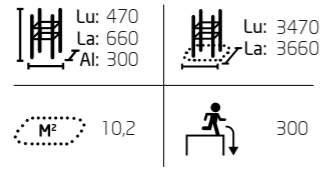

081744M
Block Double M

Lu: 3550 La: 3090 Al: 1740	Lu: 6880 La: 6420
M² 34,5	1740

081745M
Block Triple

Lu: 5140 La: 3090 Al: 1740	Lu: 8300 La: 6410
M² 41,1	1740

081700M
Dex Step

081701M
Dex Landing

081702M
Dex Box

081703M
Dex Beam

081710M
Rail Line

081711M
Rail Corner Low

081712M
Rail Corner High

081713M
Rail Square

1 081702M Dex Box 2 081750M Cage S 3 081737M Base Double M

081720M
Vault S

081721M
Vault M