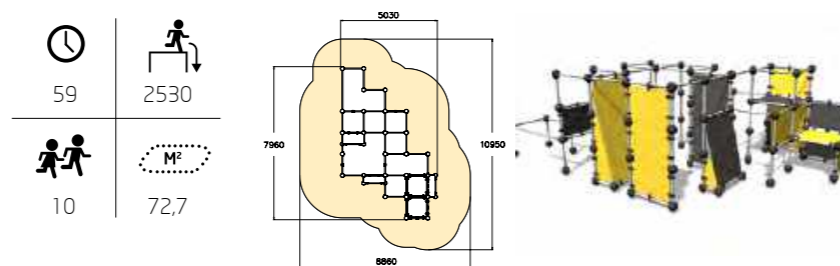

220526
Spider cage L