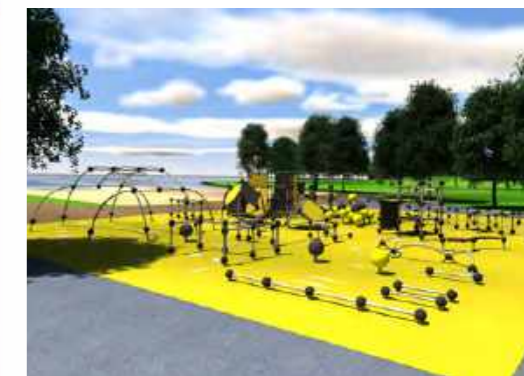

220595 Parkour L

Dimensioni: 24 x 20 m

Prodotti:
220531, 220501, 220502,
220520, 220540, 220541,
220542, 220543, 220546,
220539, 220530, 220547,
220549, 220510, 220513,
220526, 220545, 220590,
220505, EU0600 x 2