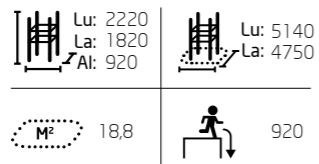

081723M
Vault LX