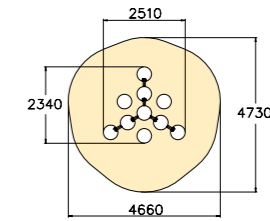

220501
Precision ball (giallo)

160001 blu, 220502 nero.

	3		520
	1+		0

220505
Pyramid climber

160005 blu / nero.

	11		1510
	4+		17,1

220502
Precision ball (grigio)

160001 blu, 220501 giallo.

	3		520
	1+		0

220543
Precision curve

	4		490
	5+		0

220540
Precision bar

	2		170
	6+		0

220549
Vault rails L

	17		960
	10+		45,2

220538
Precision Bar long