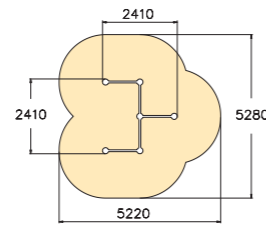

VEDI TUTTI I PRODOTTI WWW.LAPPSET.COM

© Lappset Group Ltd 2021. Tutti i diritti riservati.

GIOCO SPORT PARCO

220546
Vault box (grigio)

 7	 960
 10	 18,2

220547
Vault rails S

 4	 650
 6	 16,9

220548
Vault rails M

 7	 960
 10	 21,9

220551
Vault cage S

 7	 1430
 6	 17,2

220552
Vault cage M

 7	 1745
 10	 23,6

1 220513 Gibbonswing L **2** 220531 Tic-tac cube M