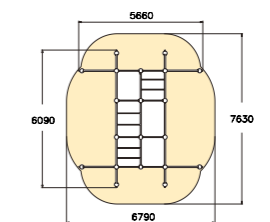

081735M
Base Double S1

081736M
Base Double S2

081737M
Base Double M

081738M
Base Double L

081780M Spot S1

Size: 7,0 x 7,9 m

Prodotti:
Base Double S1 (081735M), Base Double S2 (081736M), 2 x Vault L (081722M), 4 x Vault M (081721M), 2 x Vault S (081720M), 2 x Dex Box (081702M), 4x Barra aggiuntiva (910328).

	3		520
	1+		0

220543
Precision curve

	4		490
	5+		0

220540
Precision bar

	2		170
	6+		0

220549
Vault rails L

	17		960
	10+		45,2

220538
Precision Bar long

	2		170
	6+		0

220523
Spider cage M

	31		2530
	10+		45,4

220542
Precision Beam wide

	4		410
	6+		0

220513
Gibbonswing L

	12		2650
	6+		44,4

220541
Precision Beam

	3		380
	5+		0

220503
Launch box

	5		650
	6		12,8

VEDI TUTTI I PRODOTTI WWW.LAPPSET.COM

© Lappset Group Ltd 2021. Tutti i diritti riservati.

GIOCO SPORT PARCO

220592 Parkour S

Dimensioni: 10 x 13 m