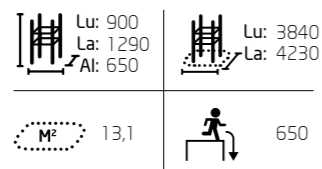

081744M
Block Double M

Lu: 3550 La: 3090 Al: 1740	Lu: 6880 La: 6420
M² 34,5	1740

081745M
Block Triple

Lu: 5140 La: 3090 Al: 1740	Lu: 8300 La: 6410
M² 41,1	1740

081700M
Dex Step

081701M
Dex Landing

081702M
Dex Box

081703M
Dex Beam

081710M
Rail Line

081711M
Rail Corner Low

081712M
Rail Corner High

081713M
Rail Square

1 081702M Dex Box 2 081750M Cage S 3 081737M Base Double M

081720M
Vault S

081721M
Vault M