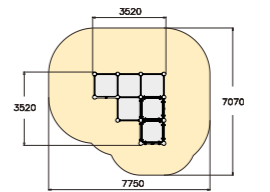

220523
Spider cage M

	31		2530
	10+		45,4