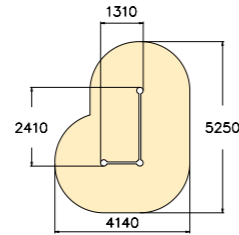

VEDI TUTTI I PRODOTTI WWW.LAPPSET.COM

© Lappset Group Ltd 2021. Tutti i diritti riservati.

GIOCO SPORT PARCO

220546
Vault box (grigio)

 7	 960
 10	 18,2

220547
Vault rails S

 4	 650
 6	 16,9

220548
Vault rails M

 7	 960
 10	 21,9

220551
Vault cage S

 7	 1430
 6	 17,2

220552
Vault cage M

 7	 1745
 10	 23,6

1 220513 Gibbonswing L **2** 220531 Tic-tac cube M