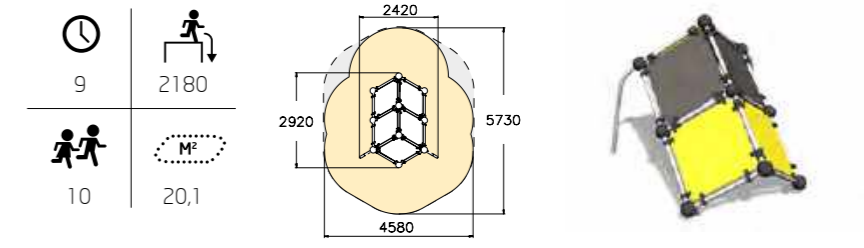

220532
Tic-Tac cube L