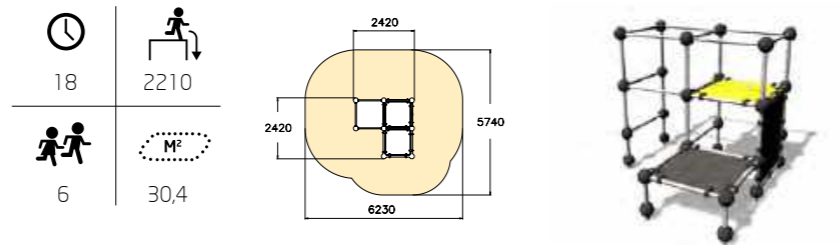

220594 Parkour M

Dimensioni: 17 x 14 m

Prodotti:
220531, 220548, 220501,
220502, 220540, 220539,
220513, 220523, 220590,
220505, EU0600B x 2

220510
Gibbonswing S

220511
Gibbonswing M

220517
Spider cage XS

220520
Spider cage S