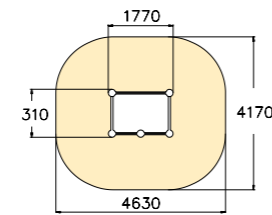

VEDI TUTTI I PRODOTTI WWW.LAPPSET.COM

© Lappset Group Ltd 2021. Tutti i diritti riservati.

GIOCO SPORT PARCO

220546
Vault box (grigio)

 7	 960
 10	 18,2

220547
Vault rails S

 4	 650
 6	 16,9

220548
Vault rails M

 7	 960
 10	 21,9

220551
Vault cage S

 7	 1430
 6	 17,2

220552
Vault cage M

 7	 1745
 10	 23,6

1 220513 Gibbonswing L **2** 220531 Tic-tac cube M