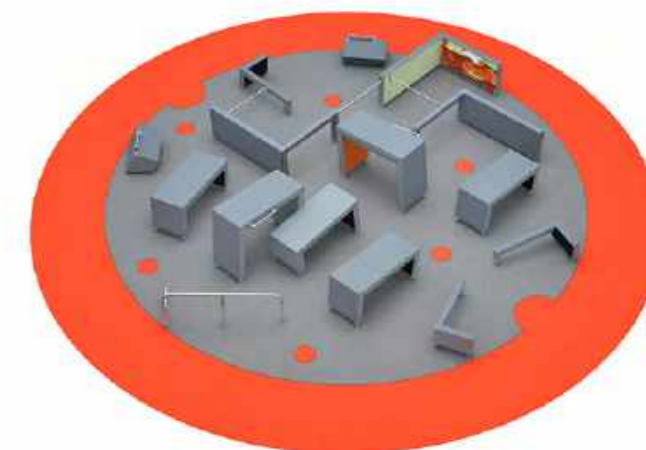

081791M ★ NUOVO TAG 2 - Over and under

Size: 9,8 x 9,3 m

Prodotti:
081702M, 081712M, 081720M, 081721M, 081722M, 081723M,
081730M, 081731M, 081735M, 910328.

TAG 2 è progettato secondo la norma EN16899. Superficie non inclusa.