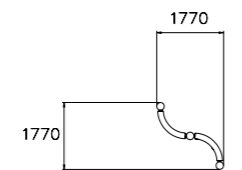

220542
Precision Beam wide

	4		410
	6+		0