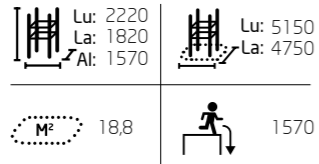

081726M
Vault LU