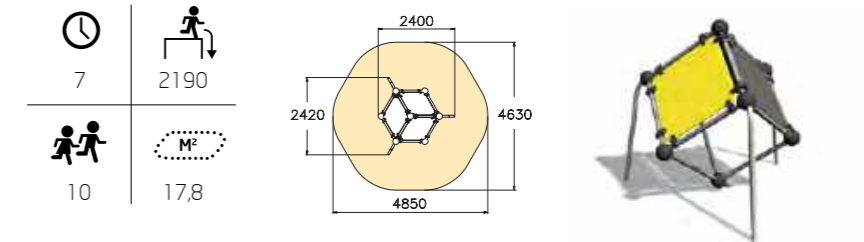

220531
Tic-Tac cube M