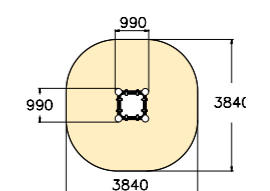

	3		520
	1+		0

220543
Precision curve

	4		490
	5+		0

220540
Precision bar

	2		170
	6+		0

220549
Vault rails L

	17		960
	10+		45,2

220538
Precision Bar long

	2		170
	6+		0

220523
Spider cage M

	31		2530
	10+		45,4

220542
Precision Beam wide

	4		410
	6+		0

220513
Gibbonswing L

	12		2650
	6+		44,4

220541
Precision Beam

	3		380
	5+		0

220503
Launch box

	5		650
	6		12,8

VEDI TUTTI I PRODOTTI WWW.LAPPSET.COM

© Lappset Group Ltd 2021. Tutti i diritti riservati.

GIOCO SPORT PARCO

220592 Parkour S

Dimensioni: 10 x 13 m