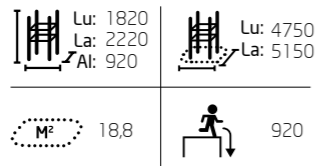

081722M
Vault L