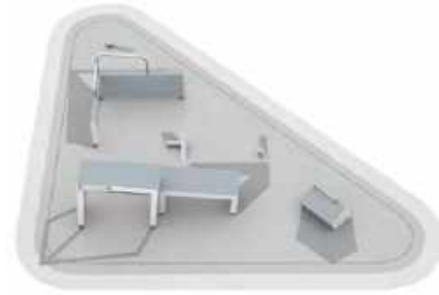

081764M

Module 5: Underbar & precision

Size: 6,4 x 6,5 m

Prodotti:
2 x Dex Step (081700M), Dex Landing (081701M), Dex Box (081702M), Vault LXU 081727M, Base Double S2 (081736M).

Vedi www.lappset.com per informazioni dettagliate sul prodotto.