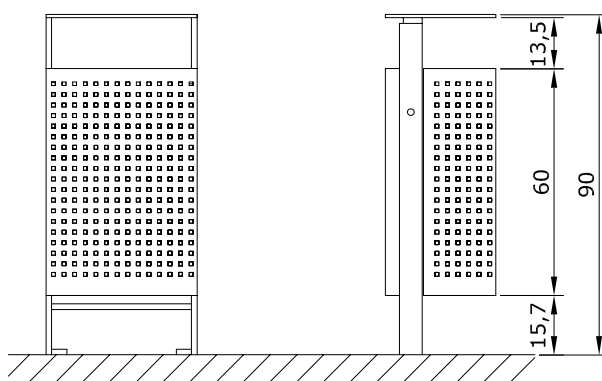

CESTELLI PER RIFIUTI
ABFALLBEHÄLTER
LITTER BIN

ORIGINAL
euroform W[®]

MOD.2040

Maßstab 1:20

CESTELLI PER RIFIUTI
ABFALLBEHÄLTER
LITTER BIN

ORIGINAL
euroform W[®]

MOD.2050

Maßstab 1:20

CESTELLI PER RIFIUTI
ABFALLBEHÄLTER
LITTER BIN

ORIGINAL
euroform W[®]

MOD.2050A