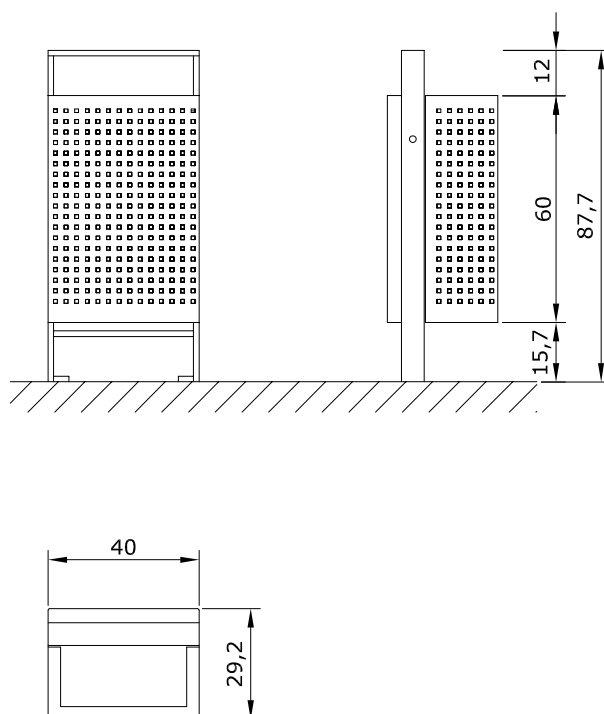

CESTELLI PER RIFIUTI
ABFALLBEHÄLTER
LITTER BIN

ORIGINAL
euroform W[®]

MOD.2040

Maßstab 1:20

CESTELLI PER RIFIUTI
ABFALLBEHÄLTER
LITTER BIN

ORIGINAL
euroform W[®]

MOD.2050

Maßstab 1:20

CESTELLI PER RIFIUTI
ABFALLBEHÄLTER
LITTER BIN

ORIGINAL
euroform W[®]

MOD.2050A