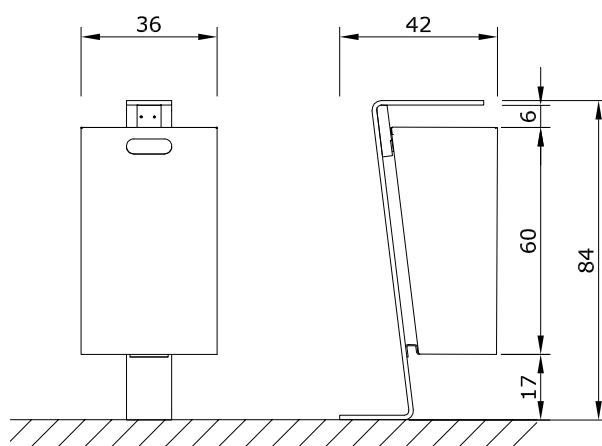

CESTELLI PER RIFIUTI
ABFALLBEHÄLTER
LITTER BIN

ORIGINAL
euroform W[®]

MOD.2400

Maßstab 1:20

CESTELLI PER RIFIUTI
ABFALLBEHÄLTER
LITTER BIN

ORIGINAL
euroform W[®]

MOD.2405

Maßstab 1:20