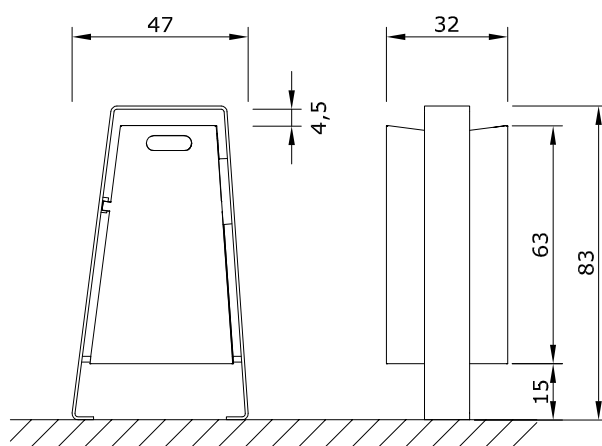

CESTELLI PER RIFIUTI
ABFALLBEHÄLTER
LITTER BIN

ORIGINAL
euroform W[®]

MOD.2400

Maßstab 1:20

CESTELLI PER RIFIUTI
ABFALLBEHÄLTER
LITTER BIN

ORIGINAL
euroform W[®]

MOD.2405

Maßstab 1:20