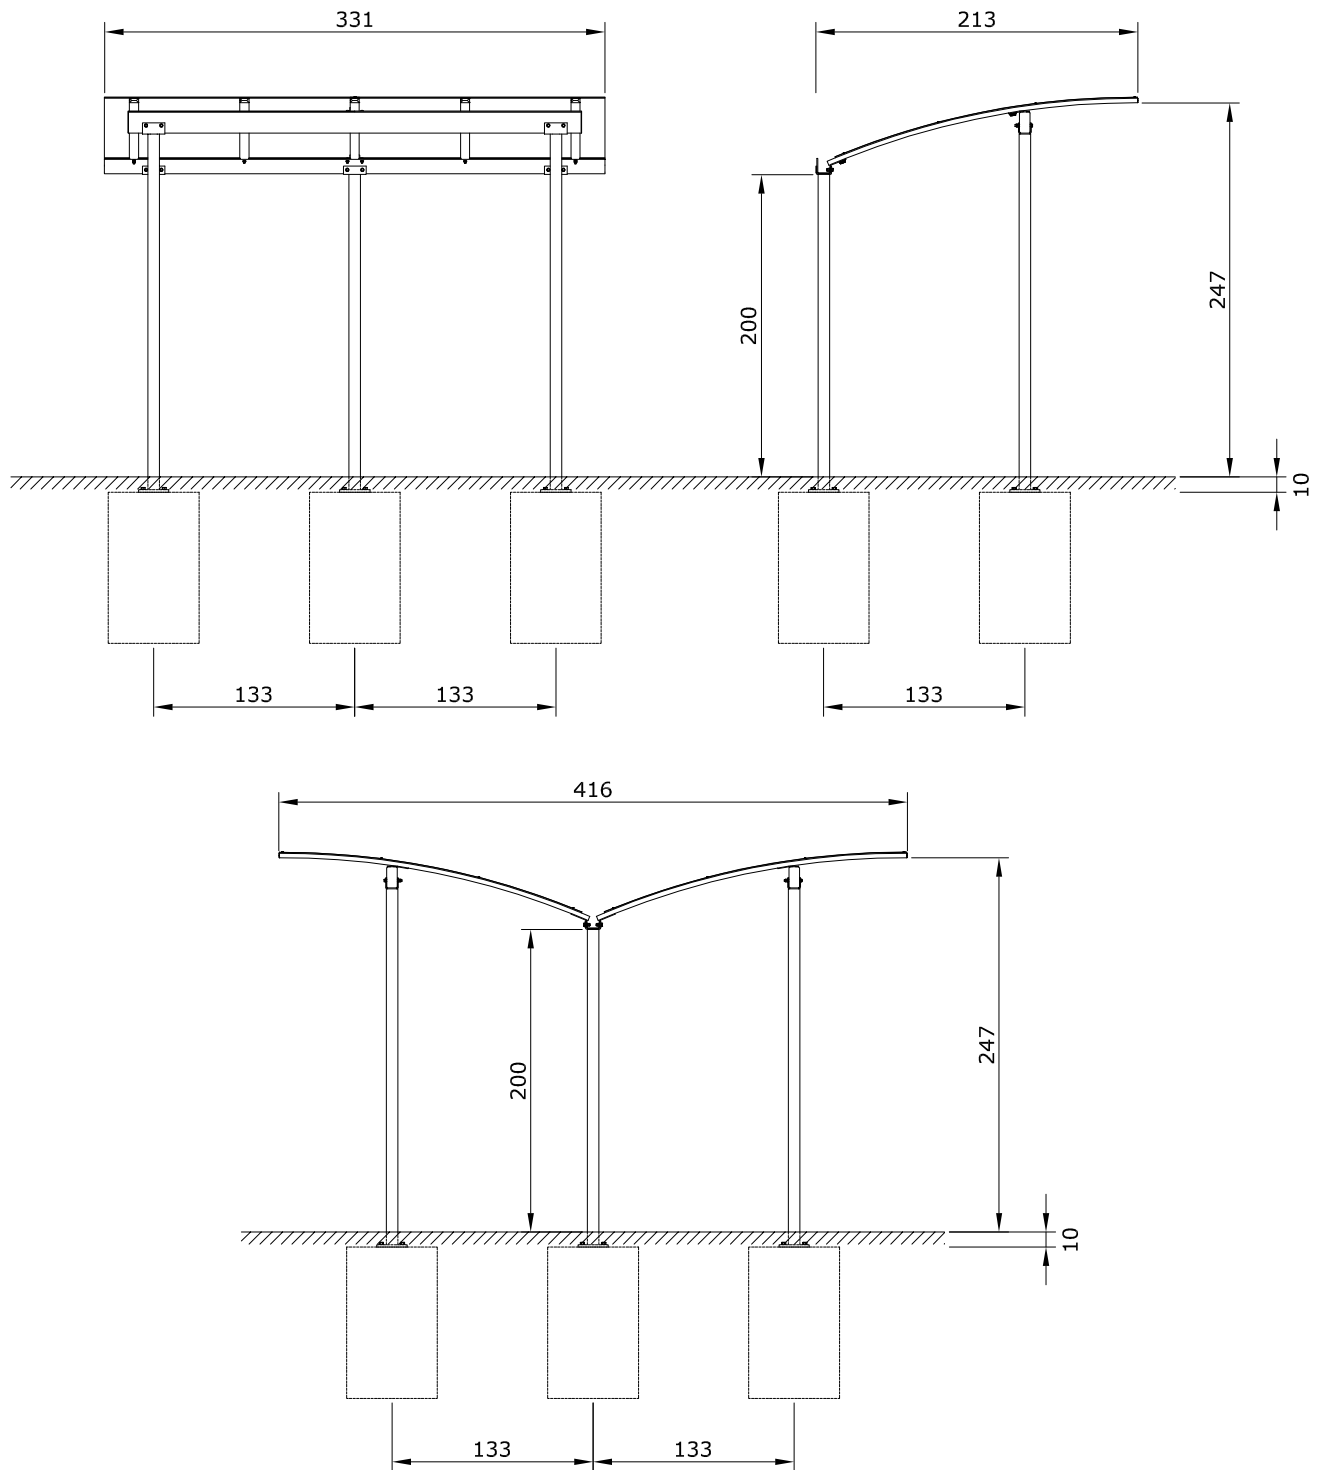

PENSILINA COMBI  
ÜBERDACHUNG COMBI  
SHELTERS COMBI

ORIGINAL  
**euroform** W<sup>®</sup>

MOD. 740

Maßstab 1:50

PENSILINA COMBI  
ÜBERDACHUNG COMBI  
SHELTERS COMBI

ORIGINAL  
**euroform** W<sup>®</sup>

MOD. 750

Maßstab 1:50