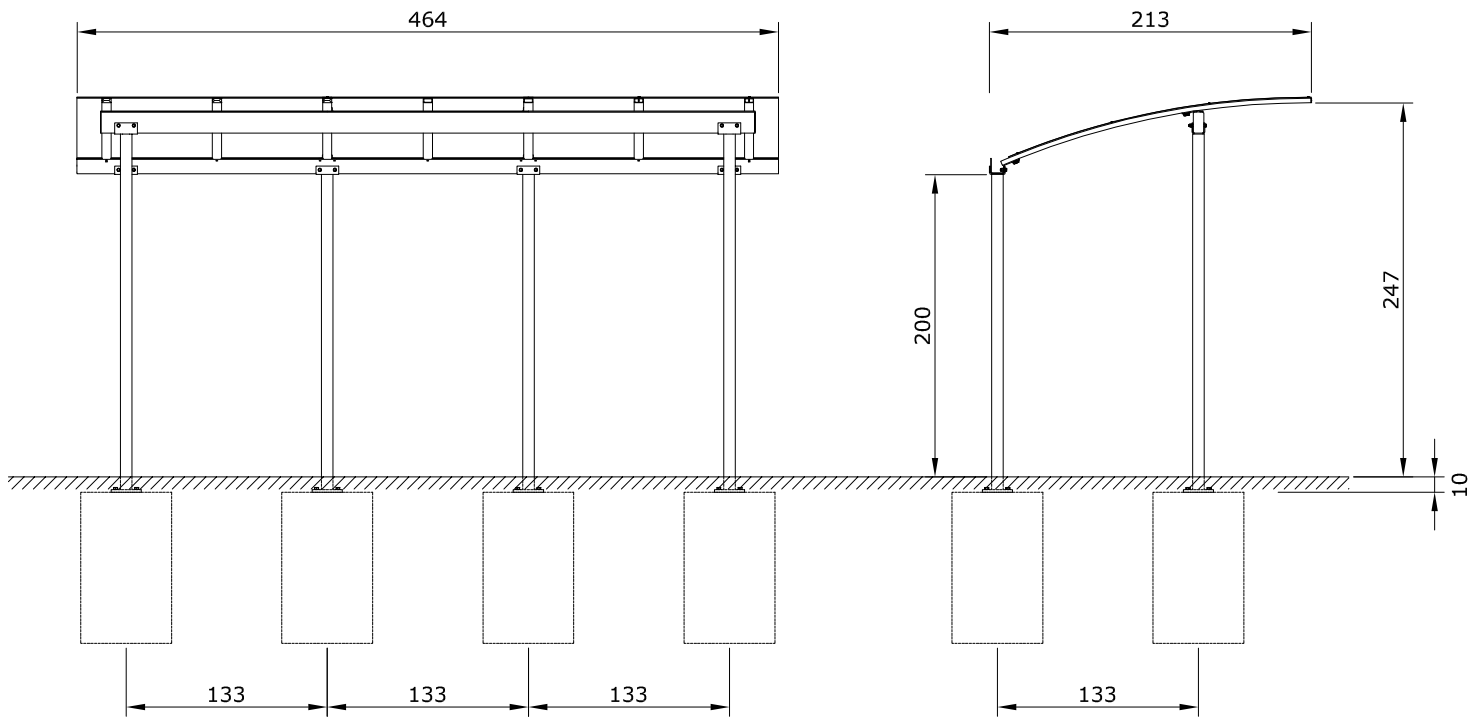

PENSILINA COMBI  
ÜBERDACHUNG COMBI  
SHELTERS COMBI

ORIGINAL  
**euroform** W<sup>®</sup>

MOD. 740

Maßstab 1:50

PENSILINA COMBI  
ÜBERDACHUNG COMBI  
SHELTERS COMBI

ORIGINAL  
**euroform** W<sup>®</sup>

MOD. 750

Maßstab 1:50