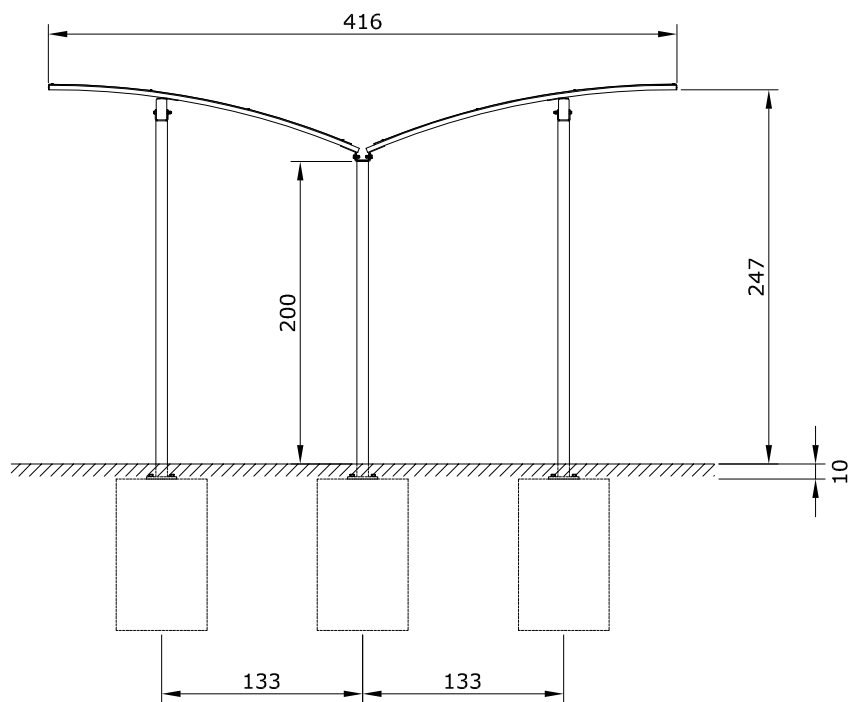

PENSILINA COMBI  
ÜBERDACHUNG COMBI  
SHELTERS COMBI

ORIGINAL  
**euroform** W<sup>®</sup>

MOD. 740

Maßstab 1:50

PENSILINA COMBI  
ÜBERDACHUNG COMBI  
SHELTERS COMBI

ORIGINAL  
**euroform** W<sup>®</sup>

MOD. 750

Maßstab 1:50