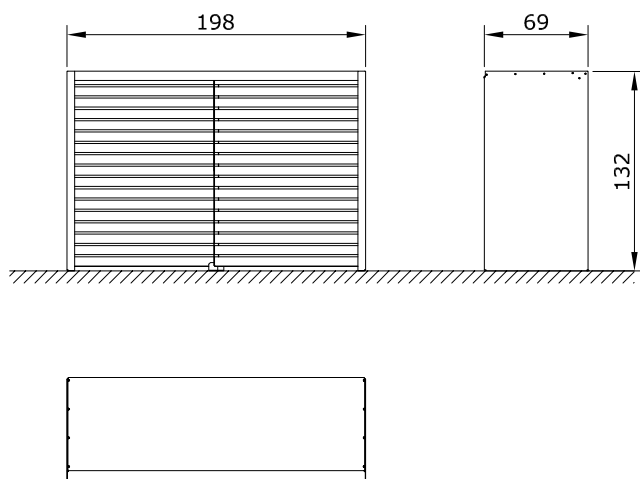

PORTA BIDONI  
MÜLLBOXEN  
BOX FOR WASTE CONTAINERS

ORIGINAL  
**euroform** W<sup>®</sup>

MOD. 960

Maßstab 1:50