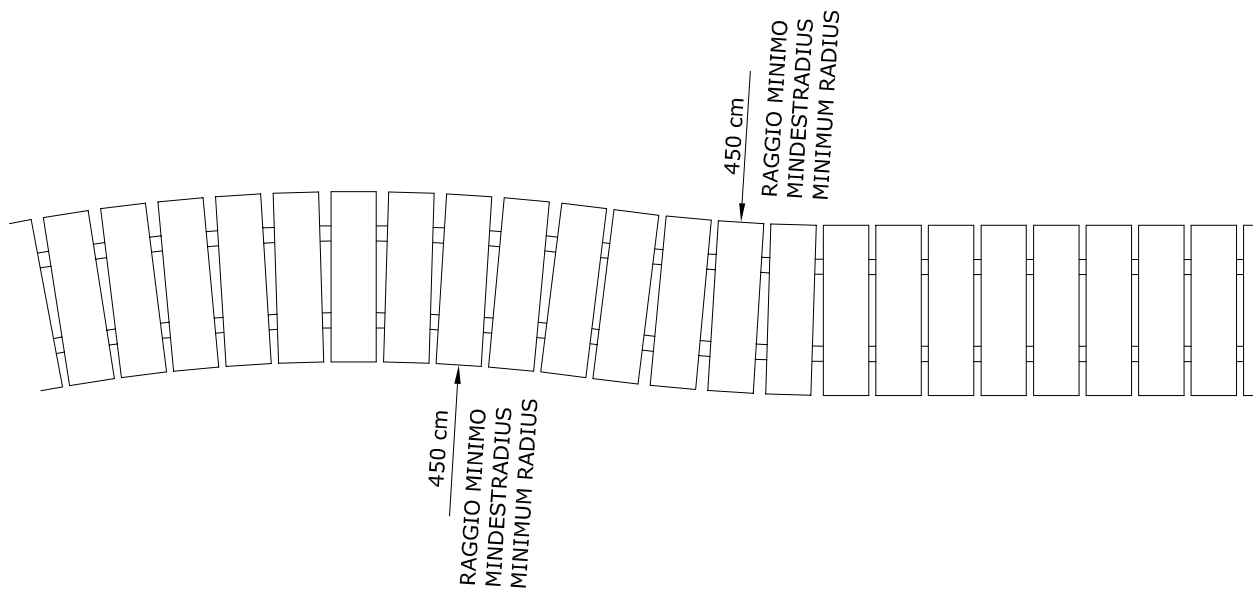

RIPIANI PER MURI
BANKAUFLAGEN
BENCHSEATING

ORIGINAL
euroform W®

MOD. 99F

Maßstab 1:20

RIPIANI PER MURI
BANKAUFLAGEN
BENCHSEATING

ORIGINAL
euroform W®

MOD. 99FL

SCHIENALE SOLO PER ELEMENTI RETTILINEI
RÜCKENLEHNE NUR FÜR GERADE ELEMENTE
BACKREST ONLY FOR STRAIGHT ELEMENTS

Maßstab 1:20