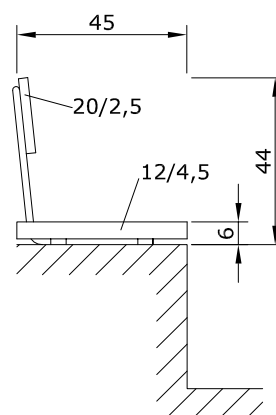

RIPIANI PER MURI
BANKAUFLAGEN
BENCHSEATING

ORIGINAL
euroform W®

MOD. 99F

Maßstab 1:20

RIPIANI PER MURI
BANKAUFLAGEN
BENCHSEATING

ORIGINAL
euroform W®

MOD. 99FL

SCHIENALE SOLO PER ELEMENTI RETTILINEI
RÜCKENLEHNE NUR FÜR GERADE ELEMENTE
BACKREST ONLY FOR STRAIGHT ELEMENTS

Maßstab 1:20