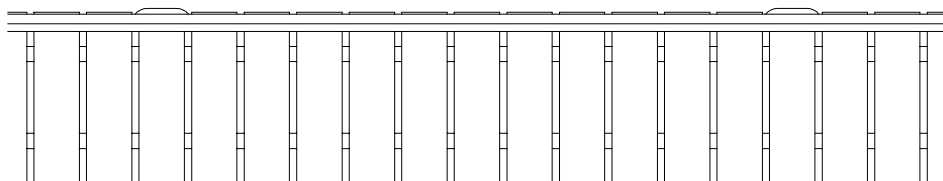

RIPIANI PER MURI
BANKAUFLAGEN
BENCHSEATING

ORIGINAL
euroform W®

MOD. 99F

Maßstab 1:20

RIPIANI PER MURI
BANKAUFLAGEN
BENCHSEATING

ORIGINAL
euroform W®

MOD. 99FL

SCHIENALE SOLO PER ELEMENTI RETTILINEI
RÜCKENLEHNE NUR FÜR GERADE ELEMENTE
BACKREST ONLY FOR STRAIGHT ELEMENTS

Maßstab 1:20