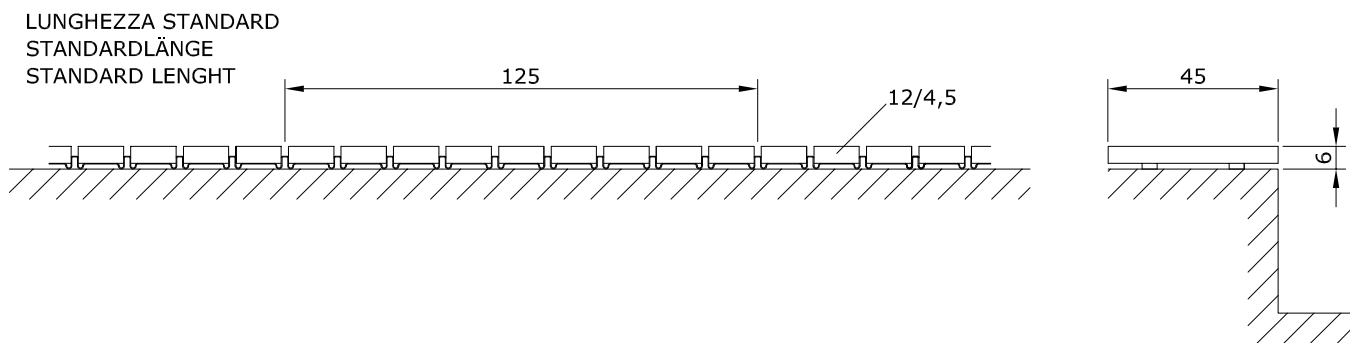

RIPIANI PER MURI
BANKAUFLAGEN
BENCHSEATING

ORIGINAL
euroform W®

MOD. 99F

Maßstab 1:20

RIPIANI PER MURI
BANKAUFLAGEN
BENCHSEATING

ORIGINAL
euroform W®

MOD. 99FL

SCHIENALE SOLO PER ELEMENTI RETTILINEI
RÜCKENLEHNE NUR FÜR GERADE ELEMENTE
BACKREST ONLY FOR STRAIGHT ELEMENTS

Maßstab 1:20