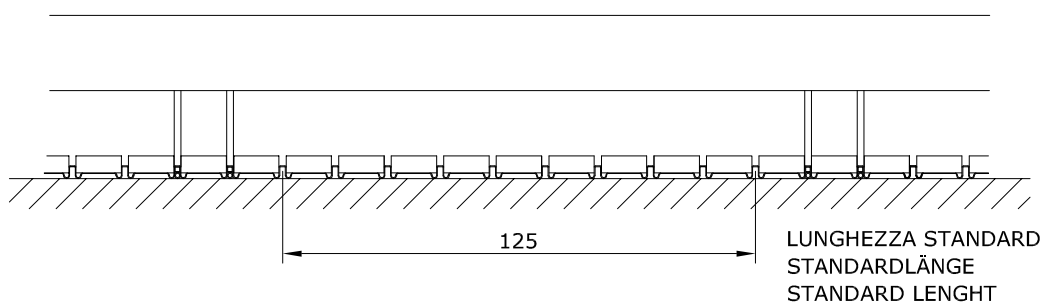

RIPIANI PER MURI
BANKAUFLAGEN
BENCHSEATING

ORIGINAL
euroform W®

MOD. 99F

Maßstab 1:20

RIPIANI PER MURI
BANKAUFLAGEN
BENCHSEATING

ORIGINAL
euroform W®

MOD. 99FL

SCHIENALE SOLO PER ELEMENTI RETTILINEI
RÜCKENLEHNE NUR FÜR GERADE ELEMENTE
BACKREST ONLY FOR STRAIGHT ELEMENTS

Maßstab 1:20