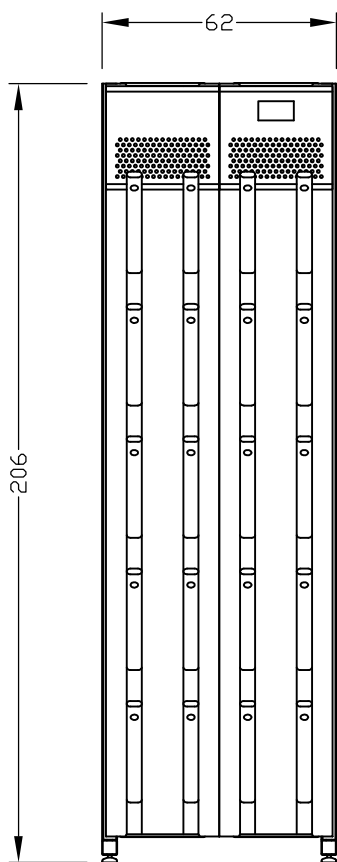

Schuh Trockner  
Asciugascarponi  
Boot Dryer

MOD. Dry 20

Maßstab/scale/scale 1:20