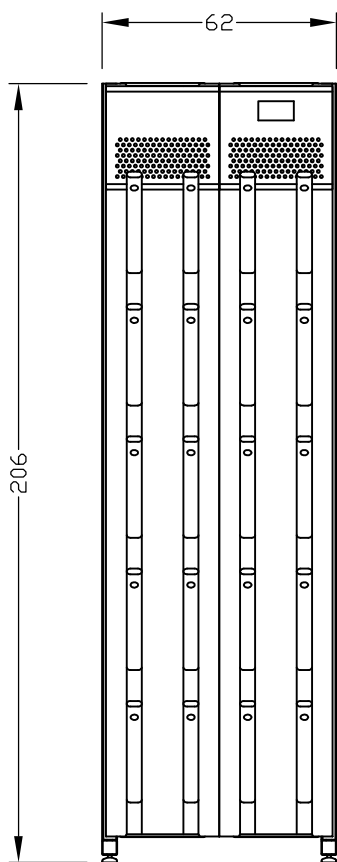

Schuh Trockner
Asciugascarponi
Boot Dryer

MOD. Dry 20

Maßstab/scale/scale 1:20