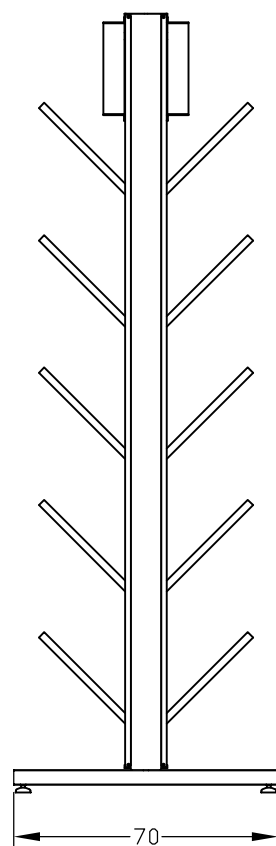

Schuh Trockner
Asciugascarponi
Boot Dryer

MOD. Dry 20

Maßstab/scale/scale 1:20