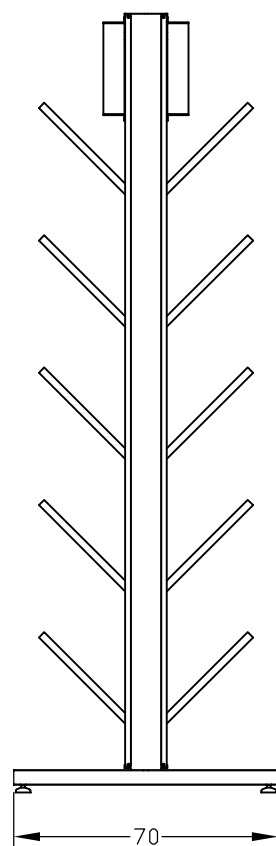

Schuh Trockner  
Asciugascarponi  
Boot Dryer

MOD. Dry 20

Maßstab/scale/scale 1:20