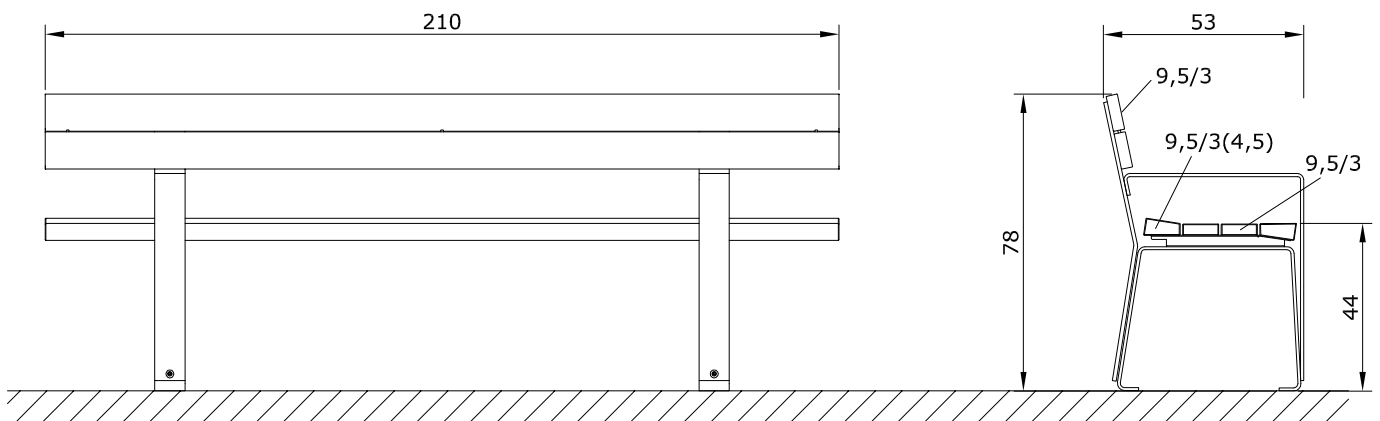

PANCA PER PARCO
PARKBANK
PARK BENCH

ORIGINAL
euroform W[®]

MOD. 1405

Maßstab 1:20

PANCA PER PARCO
PARKBANK
PARK BENCH

ORIGINAL
euroform W[®]

MOD. 1407

Maßstab 1:20