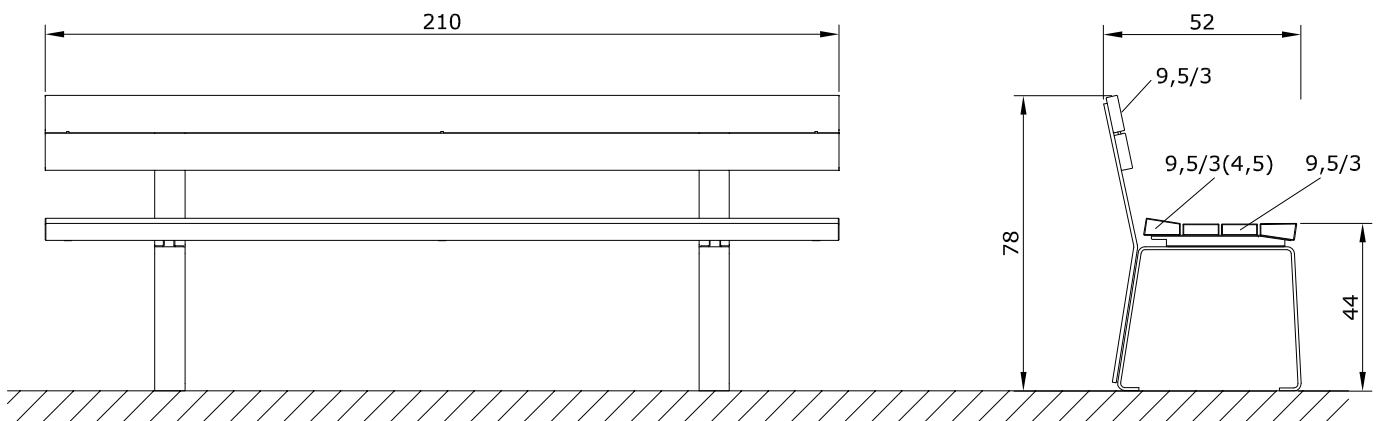

PANCA PER PARCO
PARKBANK
PARK BENCH

ORIGINAL
euroform W[®]

MOD. 1405

Maßstab 1:20

PANCA PER PARCO
PARKBANK
PARK BENCH

ORIGINAL
euroform W[®]

MOD. 1407

Maßstab 1:20