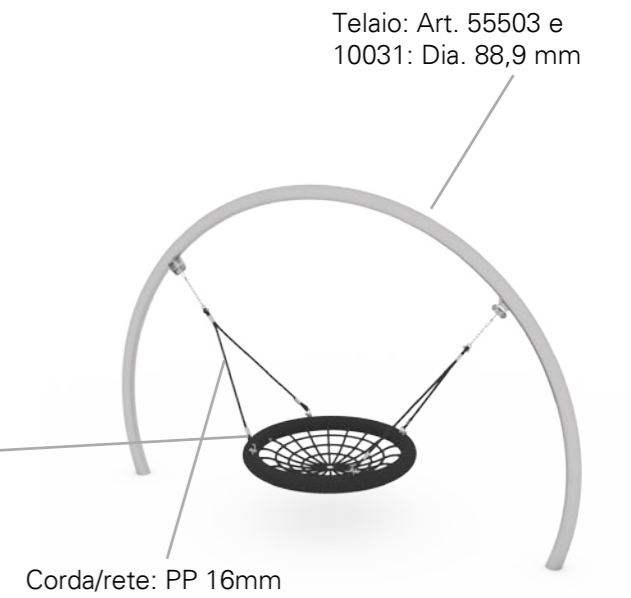

70704 | Urban Tree 4

Dimensioni: 4,32x0,15 m
Altezza: 2,85 m
Altezza libera di caduta: 1,50 m
Area di sicurezza: 25,22 m²

50014M | Agility Posts

6+
AGE

Dimensioni: 2,90x0,9 m
Altezza: 1,5 m
Altezza libera di caduta: 0,40 m
Area di sicurezza: 19,28 m²

00303 | Idun

6+
AGE

Dimensioni: diam. 1,3 m
Altezza: 0,91 m
Altezza libera di caduta: 0,91 m
Area di sicurezza: 22,06 m²

50003 | Slalom

6+
AGE

Dimensioni: 5,30x1,30 m
Altezza: 0,6 m
Altezza libera di caduta: 0,6 m
Area di sicurezza: 30,42 m²

ALTALENE

Telaio/struttura: in acciaio zincato e verniciato a polvere RAL 9007 80x80mm.
Mod.: 55503 e 10031: diam. 88,9 mm

Sedile in gomma:
Struttura in metallo rivestita in gomma

00702 | Runa

6+
AGE

Dimensioni: diam. 3,50 m / 0,14 m
Altezza: 2,5 m
Altezza libera di caduta: 1,50 m
Area di sicurezza: 50,26 m²