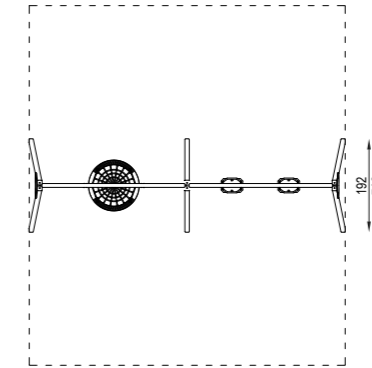

3+
AGE

Dimensioni: 4,27x3,70 m
Altezza: 2,80 m
Altezza libera di caduta: 1,46 m
Area di sicurezza: 41,32 m²

10031 | Combi Swing

3+
AGE

Dimensioni: 6,50x1,92 m
Altezza: 2,40 m
Altezza libera di caduta: 1,25 m
Area di sicurezza: 48,10 m²