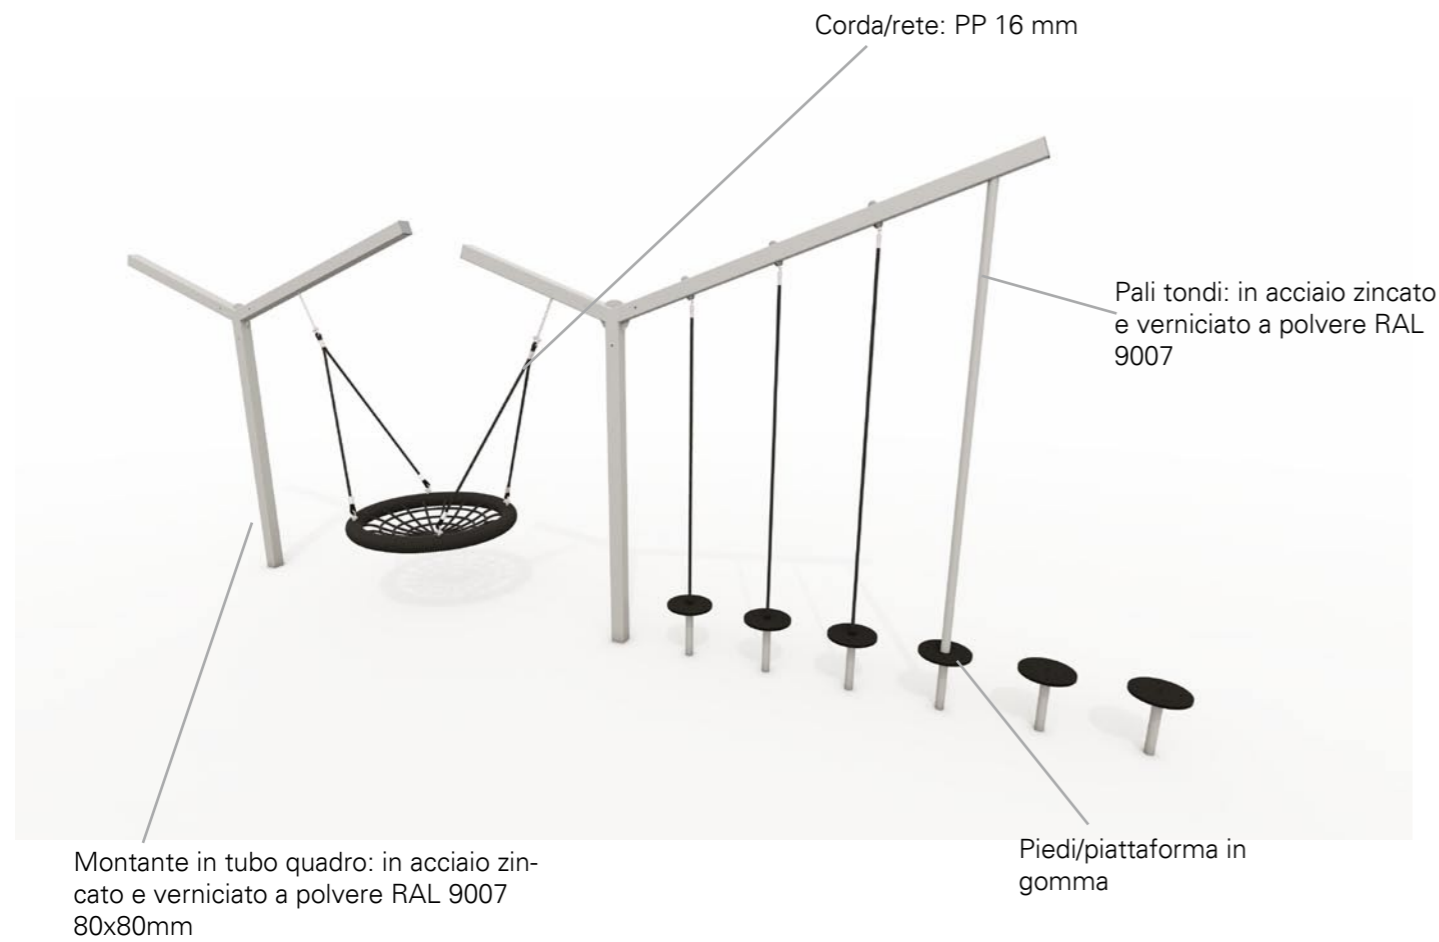

30016 | Magne

6+
AGE

Dimensioni: 2,30x1,95 m
Altezza: 2,74 m
Altezza libera di caduta: 2,50 m
Area di sicurezza: 28,92 m²

EQUILIBRIO

-  Ancoraggi in acciaio zincato
-  Elementi metallici zincati e trattati a polvere
-  Piastre in HDPE
-  Tutti i nostri prodotti sono certificati secondo la normativa EN 1176.
-  Corde con anima in acciaio