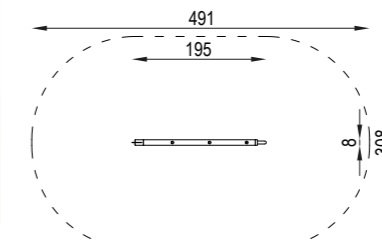

30015 | Arvid

6+
AGE

Dimensioni: 3,44 x 2,25 m
Altezza: 2,31 m
Altezza libera di caduta: 2,12 m
Area di sicurezza: 35,31 m²

50021 | Lake

6+
AGE

Dimensioni: 9,0x5,0 m
Altezza: 2,05 m
Altezza libera di caduta: 2,0 m
Area di sicurezza: 79,83 m²

30016 | Magne

6+
AGE

Dimensioni: 2,30x1,95 m
Altezza: 2,74 m
Altezza libera di caduta: 2,50 m
Area di sicurezza: 28,92 m²

EQUILIBRIO

-  Ancoraggi in acciaio zincato
-  Elementi metallici zincati e trattati a polvere
-  Piastre in HDPE
-  Tutti i nostri prodotti sono certificati secondo la normativa EN 1176.
-  Corde con anima in acciaio

70701 | Urban Tree 1

Dimensioni: 4,32x0,15 m
Altezza: 2,85
Altezza libera di caduta: 1,20 m
Area di sicurezza: 25x22 m²

70703 | Urban Tree 3

Dimensioni: 1,95x0,15 m
Altezza: 2,60 m
Altezza libera di caduta: 1,50 m
Area di sicurezza: 13,19 m²

70704 | Urban Tree 4

Dimensioni: 4,32x0,15 m
Altezza: 2,85 m
Altezza libera di caduta: 1,50 m
Area di sicurezza: 25,22 m²

50014M | Agility Posts

6+
AGE

Dimensioni: 2,90x0,9 m
Altezza: 1,5 m
Altezza libera di caduta: 0,40 m
Area di sicurezza: 19,28 m²