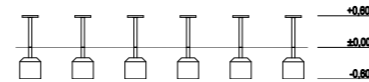

70704 | Urban Tree 4

Dimensioni: 4,32x0,15 m
Altezza: 2,85 m
Altezza libera di caduta: 1,50 m
Area di sicurezza: 25,22 m²

50014M | Agility Posts

6+
AGE

Dimensioni: 2,90x0,9 m
Altezza: 1,5 m
Altezza libera di caduta: 0,40 m
Area di sicurezza: 19,28 m²

00303 | Idun

6+
AGE

Dimensioni: diam. 1,3 m
Altezza: 0,91 m
Altezza libera di caduta: 0,91 m
Area di sicurezza: 22,06 m²

50003 | Slalom

6+
AGE

Dimensioni: 5,30x1,30 m
Altezza: 0,6 m
Altezza libera di caduta: 0,6 m
Area di sicurezza: 30,42 m²