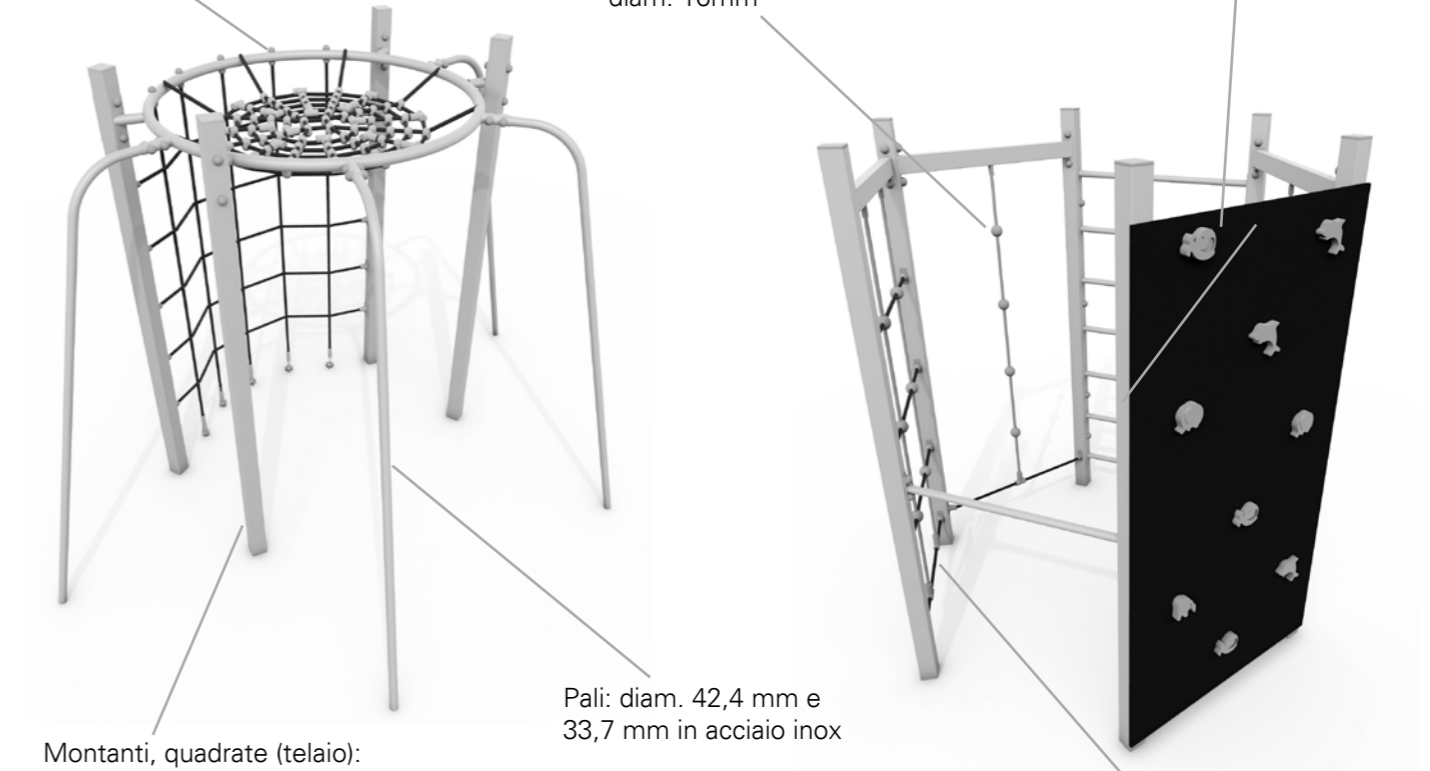

Montanti, quadrate (telaio): 80x80 mm, in acciaio zincato e verniciato a polvere

Pali: diam. 42,4 mm e 33,7 mm in acciaio inox

Corda/rete: PP 16 mm

Ancoraggi in acciaio zincato

Elementi metallici zincati e trattati a polvere

Piastre in HDPE

Tutti i nostri prodotti sono certificati secondo la normativa EN 1176.

Corde con anima in acciaio