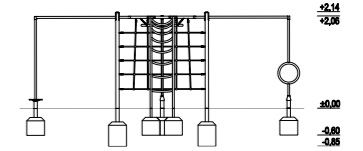

60010 | Hjalte

6+
AGE

Dimensioni: 6,06x3,52 m
Altezza: 2,14 m
Altezza libera di caduta: 2,06 m
Area di sicurezza: 49,68 m²

55504 | Ask

6+
AGE

Dimensioni: 3,70x4,0 m
Altezza: 1,80 m
Altezza libera di caduta: 1,80 m
Area di sicurezza: 52,70 m²

30015 | Arvid

6+
AGE

Dimensioni: 3,44 x 2,25 m
Altezza: 2,31 m
Altezza libera di caduta: 2,12 m
Area di sicurezza: 35,31 m²

50021 | Lake

6+
AGE

Dimensioni: 9,0x5,0 m
Altezza: 2,05 m
Altezza libera di caduta: 2,0 m
Area di sicurezza: 79,83 m²