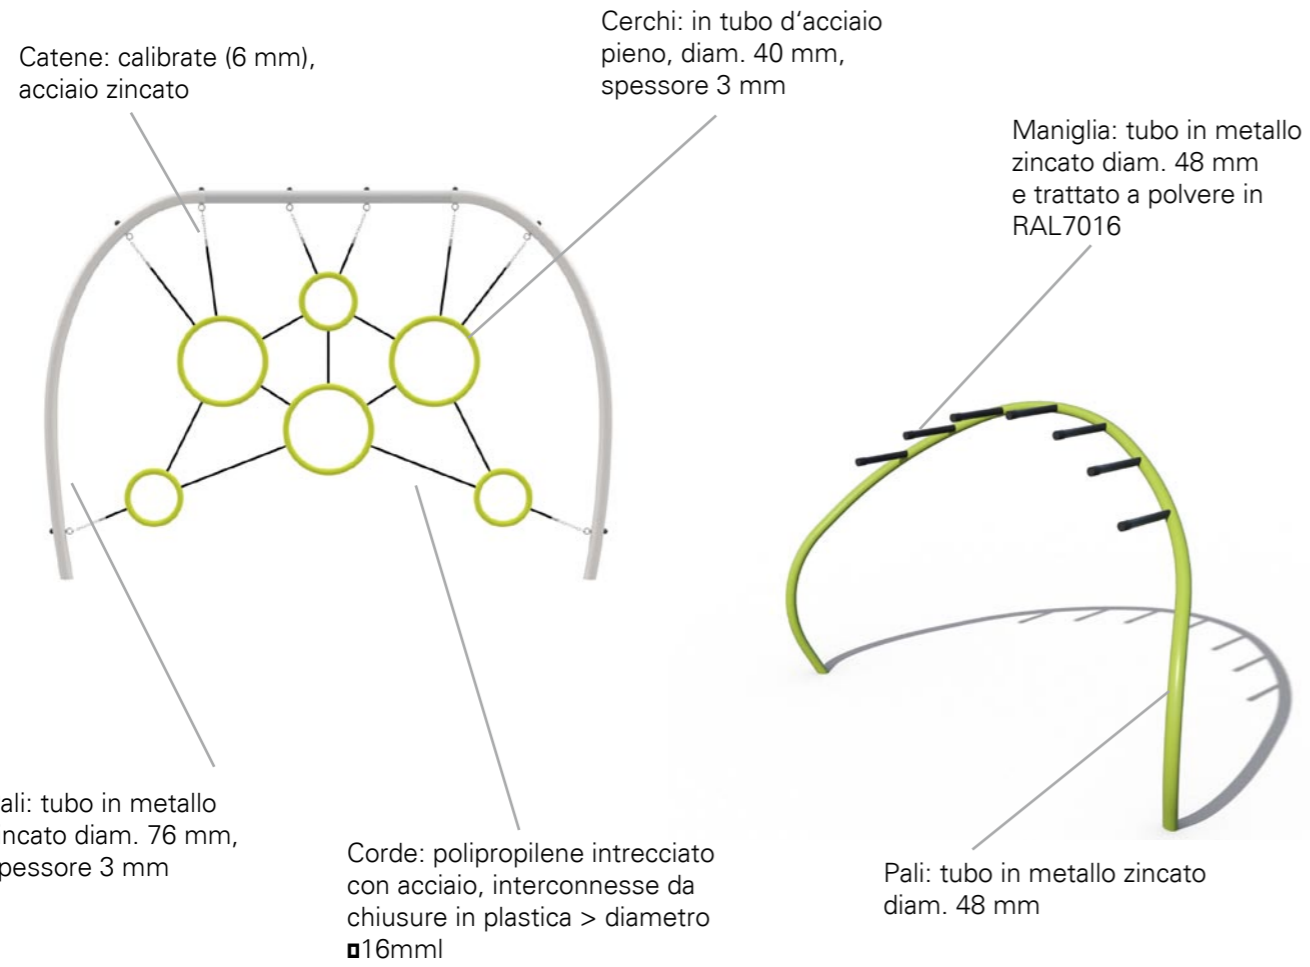

Diamo un senso di divertimento e benessere ai bambini!

INDICE

Pagina

NWPLAY108	Arm Walker	Struttura d'arrampicata	5
NWPLAY109	Horizontal Ladder	Struttura d'arrampicata	5
NWPLAY115	Parkour	Struttura d'arrampicata	5
NWPLAY207	Jumper		6
NWPLAY208	Spinner		6
NWPLAY209	Climb Rail	Struttura d'arrampicata	6
NWPLAY210	Rope Play	Struttura d'arrampicata	7
NWPLAY211	Swing Single	Altalena	7
NWPLAY212	Swing Double	Altalena	7
NWPLAY304	Balance Beam		8
NWPLAY502	Ping Pong	Tavolo Ping Pong	8
10002	Siri	Torretta con scivolo	11
30013	Alva	Torretta con scivolo	11
30025	Frida	Torretta con scivolo	11
30049	Freja	Torretta con scivolo	12
78002	Box Play	Struttura d'arrampicata	12
30991	Balder	Struttura d'arrampicata	14
55504	Ask	Struttura d'arrampicata	14
50021	Loke	Struttura d'arrampicata	14
60010	Hjalte	Struttura d'arrampicata	15
30015	Arvid	Struttura d'arrampicata	15
30016	Magne	Struttura d'arrampicata	15
70701	Urban Tree 1	Struttura d'arrampicata	17
70703	Urban Tree 3	Struttura d'arrampicata	17
70704	Urban Tree 4	Struttura d'arrampicata	17
50014M	Agility Posts		18
50003	Sialom		18
00702	Runa	Carosello	18
55503	Space Swing	Altalena	20
10031	Bird's Nest	Altalena	20
30121	Hexagon	Altalena	20
10031	Combi Swing	Altalena	21
00303	Idun	Carosello	19
55001	Reco 1	Torretta con scivolo	23
55004	Reco 4	Torretta con scivolo	23
55005	Reco 5	Torretta con scivolo	23
10026	Reco Sand box	Sabbiera	24
10018V	Seesaw	Bilico	24
30017	Reco Swing	Altalena	25

SCULTURE DA GIOCO

Ancoraggi in tubo d'acciaio zincato diam. 42,4x3 mm, piastra 6 mm

Elementi metallici zincati e trattati a polvere

Piastre in HDPE

Tutti i nostri prodotti sono certificati secondo la normativa EN 1176.

Corde con anima in acciaio

NWPLAY108 | Arm Walker

6+
AGE

Dimensioni: 3,08 x 2,90 m
Altezza: 1,972 m
Altezza libera di caduta: 98 cm
Area di sicurezza: 22 m²

NWPLAY109 | Horizontal Ladder

6+
AGE

Dimensioni: 3,77 x 1,03 m
Altezza: 2,050 m
Altezza libera di caduta: 205 cm
Area di sicurezza: 36,7 m²