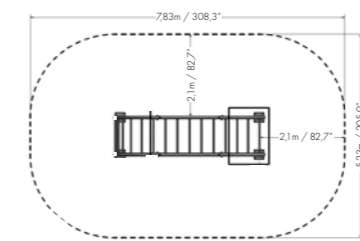

Corde con anima in acciaio

NWPLAY108 | Arm Walker

6+
AGE

Dimensioni: 3,08 x 2,90 m
Altezza: 1,972 m
Altezza libera di caduta: 98 cm
Area di sicurezza: 22 m²

NWPLAY109 | Horizontal Ladder

6+
AGE

Dimensioni: 3,77 x 1,03 m
Altezza: 2,050 m
Altezza libera di caduta: 205 cm
Area di sicurezza: 36,7 m²

NWPLAY115 | Parkour

6+
AGE

Dimensioni: 1,19x1,19 m
Altezza: 2,35 m
Altezza libera di caduta: 232 cm
Area di sicurezza: 20,8 m²

NWPLAY207 | Triple Jumper

6+
AGE

Dimensioni: 1,58 m / 1,86 m / 2,07 m
 Altezza: 0,302 m / 0,502 m / 0,702 m
 Altezza libera di caduta: 70 cm
 Area di sicurezza: 25,7 m²

NWPLAY208 | Spinner

6+
AGE

Dimensioni: 0,49 x 0,49 m
 Altezza: 1,89 m
 Altezza libera di caduta: 21 cm
 Area di sicurezza: 10,4 m²

NWPLAY209 | Climb Rail

6+
AGE

Dimensioni: 3,48 m x 0,53 m
 Altezza: 1,95 m
 Altezza libera di caduta: 185 cm
 Area di sicurezza: 30,6 m²

Forza

Cardio

Flessibilità

Equilibrio

NWPLAY502 | Ping Pong

Dimensioni: 2,75 x 1,53 m
 Altezza: 0,74 / 0,91 m
 Altezza libera di caduta: 74 cm
 Area di sicurezza: 23,7 m²

Forza

Cardio