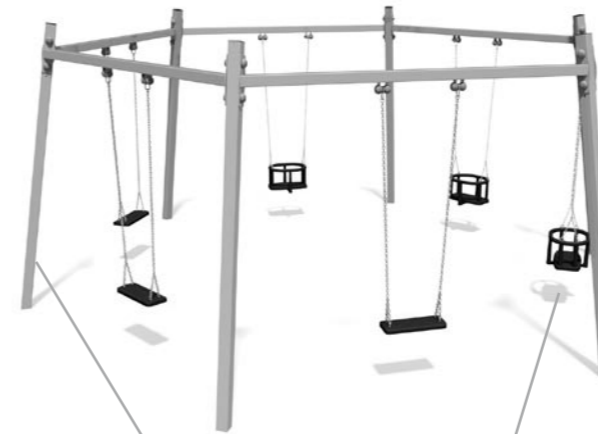

50014M | Agility Posts

6+
AGE

Dimensioni: 2,90x0,9 m
Altezza: 1,5 m
Altezza libera di caduta: 0,40 m
Area di sicurezza: 19,28 m²

00303 | Idun

6+
AGE

Dimensioni: diam. 1,3 m
Altezza: 0,91 m
Altezza libera di caduta: 0,91 m
Area di sicurezza: 22,06 m²

50003 | Slalom

6+
AGE

Dimensioni: 5,30x1,30 m
Altezza: 0,6 m
Altezza libera di caduta: 0,6 m
Area di sicurezza: 30,42 m²

ALTALENE

Telaio/struttura: in acciaio zincato e verniciato a polvere RAL 9007 80x80mm.
Mod.: 55503 e 10031: diam. 88,9 mm

Sedile in gomma:
Struttura in metallo rivestita in gomma

00702 | Runa

6+
AGE

Dimensioni: diam. 3,50 m / 0,14 m
Altezza: 2,5 m
Altezza libera di caduta: 1,50 m
Area di sicurezza: 50,26 m²

Ancoraggi in acciaio zincato

Piastre in HDPE

Corde con anima in acciaio

Elementi metallici zincati e trattati a polvere

Tutti i nostri prodotti sono certificati secondo la normativa EN 1176.