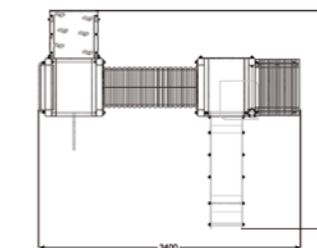

55001 | Reco 1

Dimensioni: 3,46x0,98 m
Altezza: 1,75 m
Altezza libera di caduta: 0,90 m
Area di sicurezza: 21,30 m²

55004 | Reco 4

Dimensioni: 3,40x2,90 m
Altezza: 4,10 m
Altezza libera di caduta: 0,90 m
Area di sicurezza: 33,92 m²