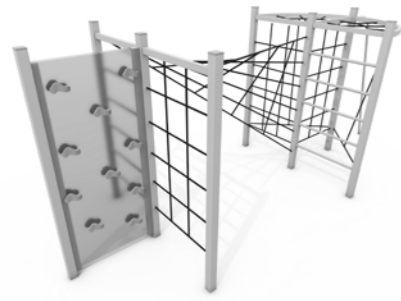

Elementi metallici zincati e trattati a polvere

Piastre in HDPE

Tutti i nostri prodotti sono certificati secondo la normativa EN 1176.

Corde con anima in acciaio

30991 | Balder

6+
AGE

Dimensioni: 2,06x5,57 m
Altezza: 2,25 m
Altezza libera di caduta: 2,20 m
Area di sicurezza: 45,70 m²