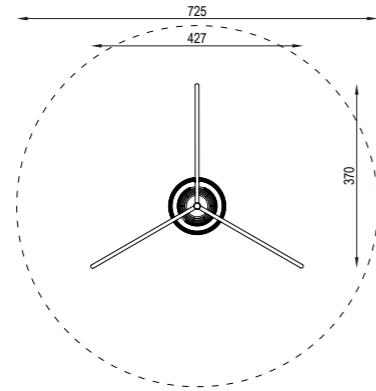

55503 | Space Swing

3+
AGE

Dimensioni: 4,27x3,70 m
Altezza: 2,80 m
Altezza libera di caduta: 1,46 m
Area di sicurezza: 41,32 m²