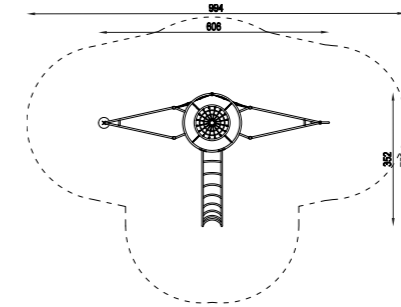

Parete/pannello di arrampicata: HPL

Montanti, quadrate (telaio): 80x80 mm, in acciaio zincato e verniciato a polvere

Pali: diam. 42,4 mm e 33,7 mm in acciaio inox

Corda/rete: PP 16 mm

Ancoraggi in acciaio zincato

Elementi metallici zincati e trattati a polvere

Piastre in HDPE

Tutti i nostri prodotti sono certificati secondo la normativa EN 1176.

Corde con anima in acciaio

30991 | Balder

6+
AGE

Dimensioni: 2,06x5,57 m
Altezza: 2,25 m
Altezza libera di caduta: 2,20 m
Area di sicurezza: 45,70 m²

60010 | Hjalte

6+
AGE

Dimensioni: 6,06x3,52 m
Altezza: 2,14 m
Altezza libera di caduta: 2,06 m
Area di sicurezza: 49,68 m²

55504 | Ask

6+
AGE

Dimensioni: 3,70x4,0 m
Altezza: 1,80 m
Altezza libera di caduta: 1,80 m
Area di sicurezza: 52,70 m²