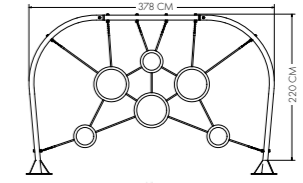

NWPLAY208 | Spinner

6+
AGE

Dimensioni: 0,49 x 0,49 m
 Altezza: 1,89 m
 Altezza libera di caduta: 21 cm
 Area di sicurezza: 10,4 m²

NWPLAY209 | Climb Rail

6+
AGE

Dimensioni: 3,48 m x 0,53 m
 Altezza: 1,95 m
 Altezza libera di caduta: 185 cm
 Area di sicurezza: 30,6 m²

NWPLAY210 | Rope Play

6+
AGE

Dimensioni: 3,78 x 0,761 m
 Altezza: 2,20 m
 Altezza libera di caduta: 208 cm
 Area di sicurezza: 33,5 m²

NWPLAY211 | Swing Single

6+
AGE

Dimensioni: 1,70 x 0,18 m
 Altezza: 3,25 m
 Altezza libera di caduta: 150 cm
 Area di sicurezza: 23,6 m²

NWPLAY212 | Swing Double

6+
AGE

Dimensioni: 3,80 x 0,18 m
 Altezza: 2,724 m / 3,25 m
 Altezza libera di caduta: 150 cm
 Area di sicurezza: 12,1 m²

PLAY 1

NWPLAY304 | Balance Beam

Dimensioni: 5,14 x 0,56 m
 Altezza: 400 m
 Altezza libera di caduta: 40 cm
 Area di sicurezza: 17,1 m²

Forza

Cardio

Flessibilità

Equilibrio

NWPLAY502 | Ping Pong

Dimensioni: 2,75 x 1,53 m
 Altezza: 0,74 / 0,91 m
 Altezza libera di caduta: 74 cm
 Area di sicurezza: 23,7 m²

Forza

Cardio