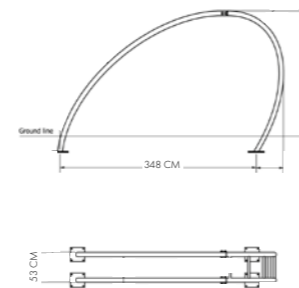

NWPLAY115 | Parkour

6+
AGE

Dimensioni: 1,19x1,19 m
Altezza: 2,35 m
Altezza libera di caduta: 232 cm
Area di sicurezza: 20,8 m²

NWPLAY207 | Triple Jumper

6+
AGE

Dimensioni: 1,58 m / 1,86 m / 2,07 m
 Altezza: 0,302 m / 0,502 m / 0,702 m
 Altezza libera di caduta: 70 cm
 Area di sicurezza: 25,7 m²

NWPLAY208 | Spinner

6+
AGE

Dimensioni: 0,49 x 0,49 m
 Altezza: 1,89 m
 Altezza libera di caduta: 21 cm
 Area di sicurezza: 10,4 m²

NWPLAY209 | Climb Rail

6+
AGE

Dimensioni: 3,48 m x 0,53 m
 Altezza: 1,95 m
 Altezza libera di caduta: 185 cm
 Area di sicurezza: 30,6 m²

NWPLAY210 | Rope Play

6+
AGE

Dimensioni: 3,78 x 0,761 m
 Altezza: 2,20 m
 Altezza libera di caduta: 208 cm
 Area di sicurezza: 33,5 m²

NWPLAY211 | Swing Single

6+
AGE

Dimensioni: 1,70 x 0,18 m
 Altezza: 3,25 m
 Altezza libera di caduta: 150 cm
 Area di sicurezza: 23,6 m²

Forza

Cardio

Flessibilità

Equilibrio

NWPLAY502 | Ping Pong

Dimensioni: 2,75 x 1,53 m
 Altezza: 0,74 / 0,91 m
 Altezza libera di caduta: 74 cm
 Area di sicurezza: 23,7 m²

Forza

Cardio