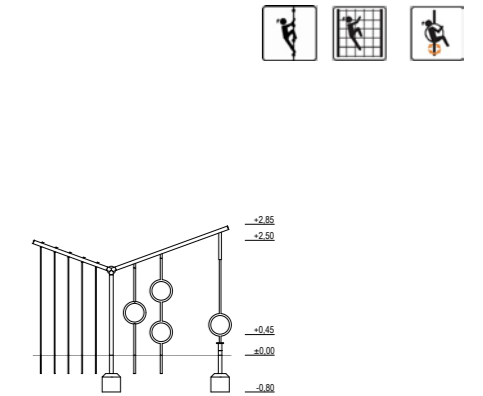

30015 | Arvid

6+
AGE

Dimensioni: 3,44 x 2,25 m
Altezza: 2,31 m
Altezza libera di caduta: 2,12 m
Area di sicurezza: 35,31 m²

50021 | Lake

6+
AGE

Dimensioni: 9,0x5,0 m
Altezza: 2,05 m
Altezza libera di caduta: 2,0 m
Area di sicurezza: 79,83 m²

30016 | Magne

6+
AGE

Dimensioni: 2,30x1,95 m
Altezza: 2,74 m
Altezza libera di caduta: 2,50 m
Area di sicurezza: 28,92 m²

EQUILIBRIO

-  Ancoraggi in acciaio zincato
-  Elementi metallici zincati e trattati a polvere
-  Piastre in HDPE
-  Tutti i nostri prodotti sono certificati secondo la normativa EN 1176.
-  Corde con anima in acciaio

70701 | Urban Tree 1

Dimensioni: 4,32x0,15 m
Altezza: 2,85
Altezza libera di caduta: 1,20 m
Area di sicurezza: 25x22 m²

70703 | Urban Tree 3

Dimensioni: 1,95x0,15 m
Altezza: 2,60 m
Altezza libera di caduta: 1,50 m
Area di sicurezza: 13,19 m²

70704 | Urban Tree 4

Dimensioni: 4,32x0,15 m
Altezza: 2,85 m
Altezza libera di caduta: 1,50 m
Area di sicurezza: 25,22 m²

50014M | Agility Posts

6+
AGE

Dimensioni: 2,90x0,9 m
Altezza: 1,5 m
Altezza libera di caduta: 0,40 m
Area di sicurezza: 19,28 m²