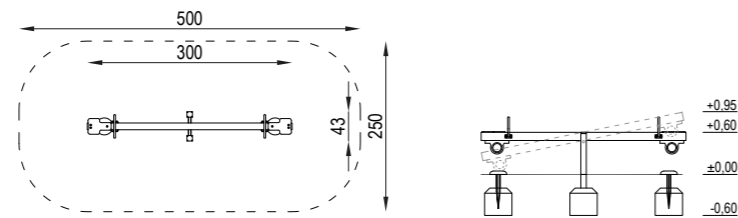

30017 | Reco Swing

Dimensioni: 3,50x2,10 m
 Altezza: 2,40 m
 Altezza libera di caduta: 1,25 m
 Area di sicurezza: 25,19 m²

10018V | Reco Seesaw

Dimensioni: 3,0x0,43 m
 Altezza: 0,95 m
 Altezza libera di caduta: 0,91 m
 Area di sicurezza: 11,64 m²