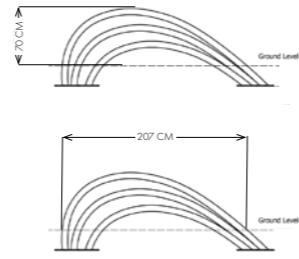

Corde con anima in acciaio

NWPLAY108 | Arm Walker

6+
AGE

Dimensioni: 3,08 x 2,90 m
Altezza: 1,972 m
Altezza libera di caduta: 98 cm
Area di sicurezza: 22 m²

NWPLAY109 | Horizontal Ladder

6+
AGE

Dimensioni: 3,77 x 1,03 m
Altezza: 2,050 m
Altezza libera di caduta: 205 cm
Area di sicurezza: 36,7 m²

NWPLAY115 | Parkour

6+
AGE

Dimensioni: 1,19x1,19 m
Altezza: 2,35 m
Altezza libera di caduta: 232 cm
Area di sicurezza: 20,8 m²

NWPLAY207 | Triple Jumper

6+
AGE

Dimensioni: 1,58 m / 1,86 m / 2,07 m
 Altezza: 0,302 m / 0,502 m / 0,702 m
 Altezza libera di caduta: 70 cm
 Area di sicurezza: 25,7 m²

NWPLAY208 | Spinner

6+
AGE

Dimensioni: 0,49 x 0,49 m
 Altezza: 1,89 m
 Altezza libera di caduta: 21 cm
 Area di sicurezza: 10,4 m²

NWPLAY209 | Climb Rail

6+
AGE

Dimensioni: 3,48 m x 0,53 m
 Altezza: 1,95 m
 Altezza libera di caduta: 185 cm
 Area di sicurezza: 30,6 m²

Forza

Cardio

Flessibilità

Equilibrio

NWPLAY502 | Ping Pong

Dimensioni: 2,75 x 1,53 m
 Altezza: 0,74 / 0,91 m
 Altezza libera di caduta: 74 cm
 Area di sicurezza: 23,7 m²

Forza

Cardio