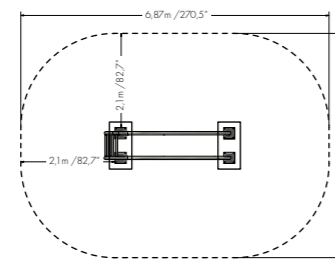

NWPLAY115 | Parkour

6+
AGE

Dimensioni: 1,19x1,19 m
Altezza: 2,35 m
Altezza libera di caduta: 232 cm
Area di sicurezza: 20,8 m²

NWPLAY207 | Triple Jumper

6+
AGE

Dimensioni: 1,58 m / 1,86 m / 2,07 m
 Altezza: 0,302 m / 0,502 m / 0,702 m
 Altezza libera di caduta: 70 cm
 Area di sicurezza: 25,7 m²

NWPLAY208 | Spinner

6+
AGE

Dimensioni: 0,49 x 0,49 m
 Altezza: 1,89 m
 Altezza libera di caduta: 21 cm
 Area di sicurezza: 10,4 m²

NWPLAY209 | Climb Rail

6+
AGE

Dimensioni: 3,48 m x 0,53 m
 Altezza: 1,95 m
 Altezza libera di caduta: 185 cm
 Area di sicurezza: 30,6 m²

NWPLAY210 | Rope Play

6+
AGE

Dimensioni: 3,78 x 0,761 m
 Altezza: 2,20 m
 Altezza libera di caduta: 208 cm
 Area di sicurezza: 33,5 m²

NWPLAY211 | Swing Single

6+
AGE

Dimensioni: 1,70 x 0,18 m
 Altezza: 3,25 m
 Altezza libera di caduta: 150 cm
 Area di sicurezza: 23,6 m²

Forza

Cardio

Flessibilità

Equilibrio

NWPLAY502 | Ping Pong

Dimensioni: 2,75 x 1,53 m
 Altezza: 0,74 / 0,91 m
 Altezza libera di caduta: 74 cm
 Area di sicurezza: 23,7 m²

Forza

Cardio