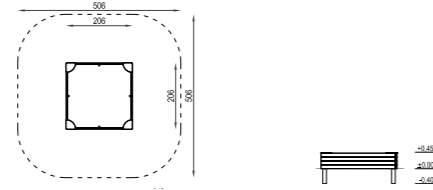

55005 | Reco 5

Dimensioni: 7,18x5,91 m
Altezza: 3,35 m
Altezza libera di caduta: 2,20 m
Area di sicurezza: 65,90 m²

10026 | Reco Sandbox

Dimensioni: 2,06x2,06 m
 Altezza: 0,45 m
 Altezza libera di caduta: 0,45 m
 Area di sicurezza: 23,72 m²

30017 | Reco Swing

Dimensioni: 3,50x2,10 m
 Altezza: 2,40 m
 Altezza libera di caduta: 1,25 m
 Area di sicurezza: 25,19 m²

10018V | Reco Seesaw

Dimensioni: 3,0x0,43 m
 Altezza: 0,95 m
 Altezza libera di caduta: 0,91 m
 Area di sicurezza: 11,64 m²