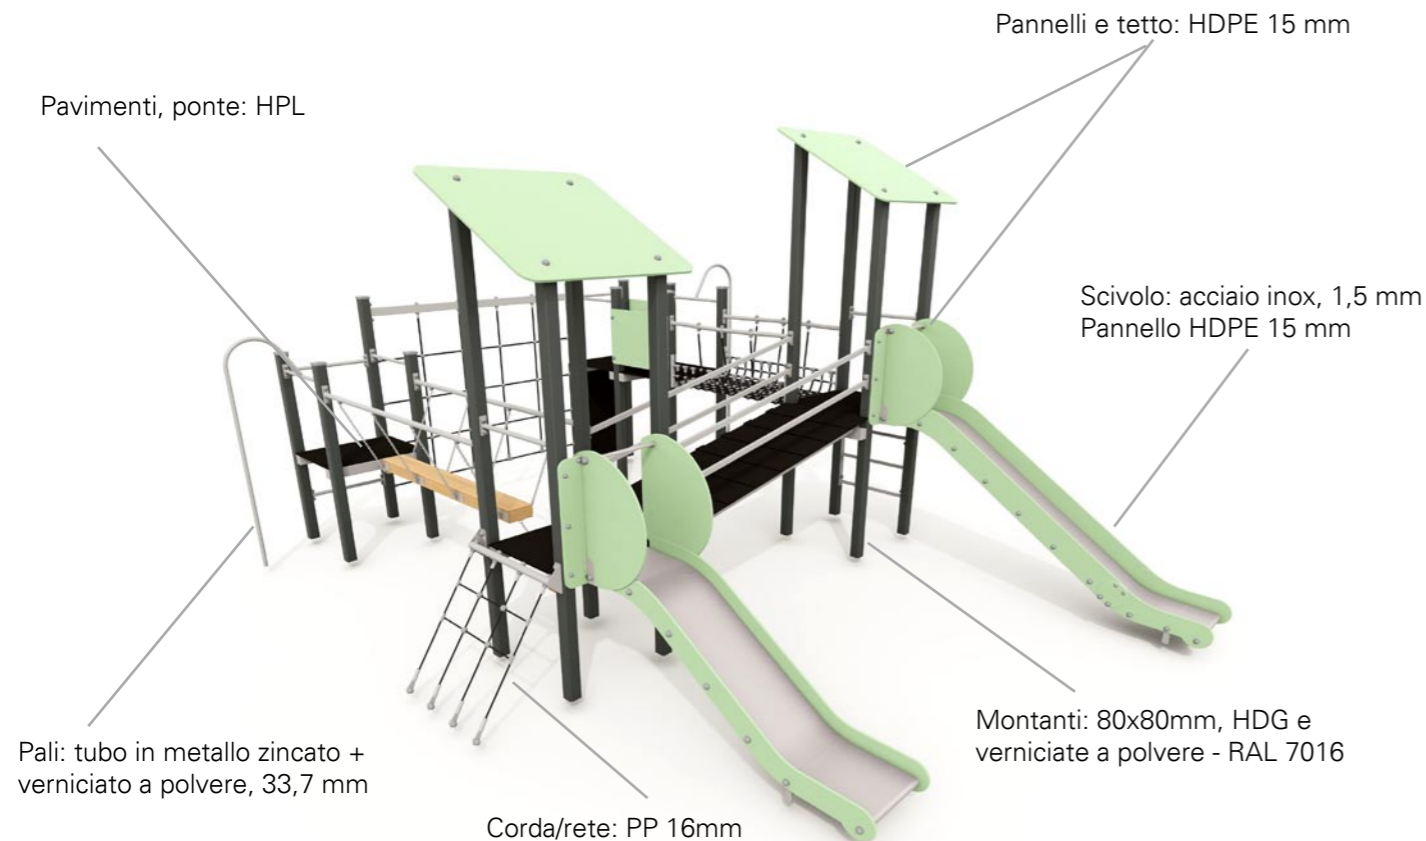

Forza

Cardio

Flessibilità

Equilibrio

NWPLAY502 | Ping Pong

Dimensioni: 2,75 x 1,53 m
 Altezza: 0,74 / 0,91 m
 Altezza libera di caduta: 74 cm
 Area di sicurezza: 23,7 m²

Forza

Cardio

Flessibilità

Equilibrio

PLAY 2

PLAY 3

TORRETTE MULTIFUNZIONALI

10002 | Siri

3+
AGE

Dimensioni: 4,04x4,12 m
Altezza: 3,35 m
Altezza libera di caduta: 0,9 m
Area di sicurezza: 36,38 m²

30013 | Alva

3+
AGE

Dimensioni: 7,11x2,88 m
Altezza: 3,70 m
Altezza libera di caduta: 2,20 m
Area di sicurezza: 48,48 m²

-  Ancoraggi in acciaio zincato
-  Elementi metallici zincati e trattati a polvere
-  Piastre in HDPE
-  Corde con anima in acciaio