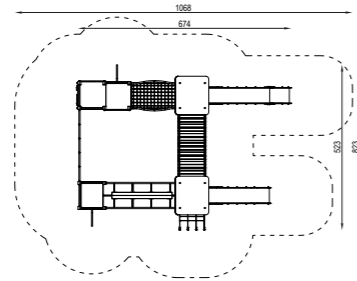

Forza

Cardio

Flessibilità

Equilibrio

NWPLAY502 | Ping Pong

Dimensioni: 2,75 x 1,53 m
 Altezza: 0,74 / 0,91 m
 Altezza libera di caduta: 74 cm
 Area di sicurezza: 23,7 m²

Forza

Cardio

30013 | Alva

3+
AGE

Dimensioni: 7,11x2,88 m
Altezza: 3,70 m
Altezza libera di caduta: 2,20 m
Area di sicurezza: 48,48 m²

-  Ancoraggi in acciaio zincato
-  Elementi metallici zincati e trattati a polvere
-  Piastre in HDPE
-  Corde con anima in acciaio

6+

Dimensioni: 6,74x5,23 m
 Altezza: 3,75 m
 Altezza libera di caduta: 2,20 m
 Area di sicurezza: 67,11 m²

6+

Dimensioni: 4,91x4,14 m
 Altezza: 2,85 m
 Altezza libera di caduta: 1,45 m
 Area di sicurezza: 36,51 m²