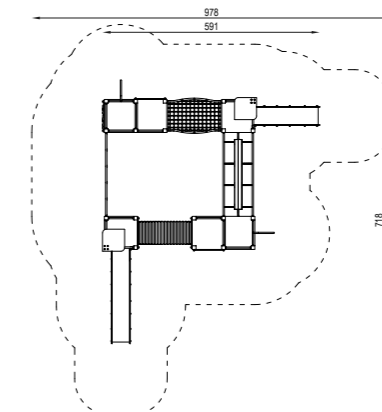

55001 | Reco 1

Dimensioni: 3,46x0,98 m
Altezza: 1,75 m
Altezza libera di caduta: 0,90 m
Area di sicurezza: 21,30 m²

55004 | Reco 4

Dimensioni: 3,40x2,90 m
Altezza: 4,10 m
Altezza libera di caduta: 0,90 m
Area di sicurezza: 33,92 m²

55005 | Reco 5

Dimensioni: 7,18x5,91 m
Altezza: 3,35 m
Altezza libera di caduta: 2,20 m
Area di sicurezza: 65,90 m²

10026 | Reco Sandbox

Dimensioni: 2,06x2,06 m
 Altezza: 0,45 m
 Altezza libera di caduta: 0,45 m
 Area di sicurezza: 23,72 m²