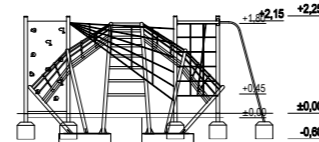

60010 | Hjalte

6+
AGE

Dimensioni: 6,06x3,52 m
Altezza: 2,14 m
Altezza libera di caduta: 2,06 m
Area di sicurezza: 49,68 m²

55504 | Ask

6+
AGE

Dimensioni: 3,70x4,0 m
Altezza: 1,80 m
Altezza libera di caduta: 1,80 m
Area di sicurezza: 52,70 m²

30015 | Arvid

6+
AGE

Dimensioni: 3,44 x 2,25 m
Altezza: 2,31 m
Altezza libera di caduta: 2,12 m
Area di sicurezza: 35,31 m²

50021 | Lake

6+
AGE

Dimensioni: 9,0x5,0 m
Altezza: 2,05 m
Altezza libera di caduta: 2,0 m
Area di sicurezza: 79,83 m²

30016 | Magne

6+
AGE

Dimensioni: 2,30x1,95 m
Altezza: 2,74 m
Altezza libera di caduta: 2,50 m
Area di sicurezza: 28,92 m²

EQUILIBRIO

-  Ancoraggi in acciaio zincato
-  Elementi metallici zincati e trattati a polvere
-  Piastre in HDPE
-  Tutti i nostri prodotti sono certificati secondo la normativa EN 1176.
-  Corde con anima in acciaio