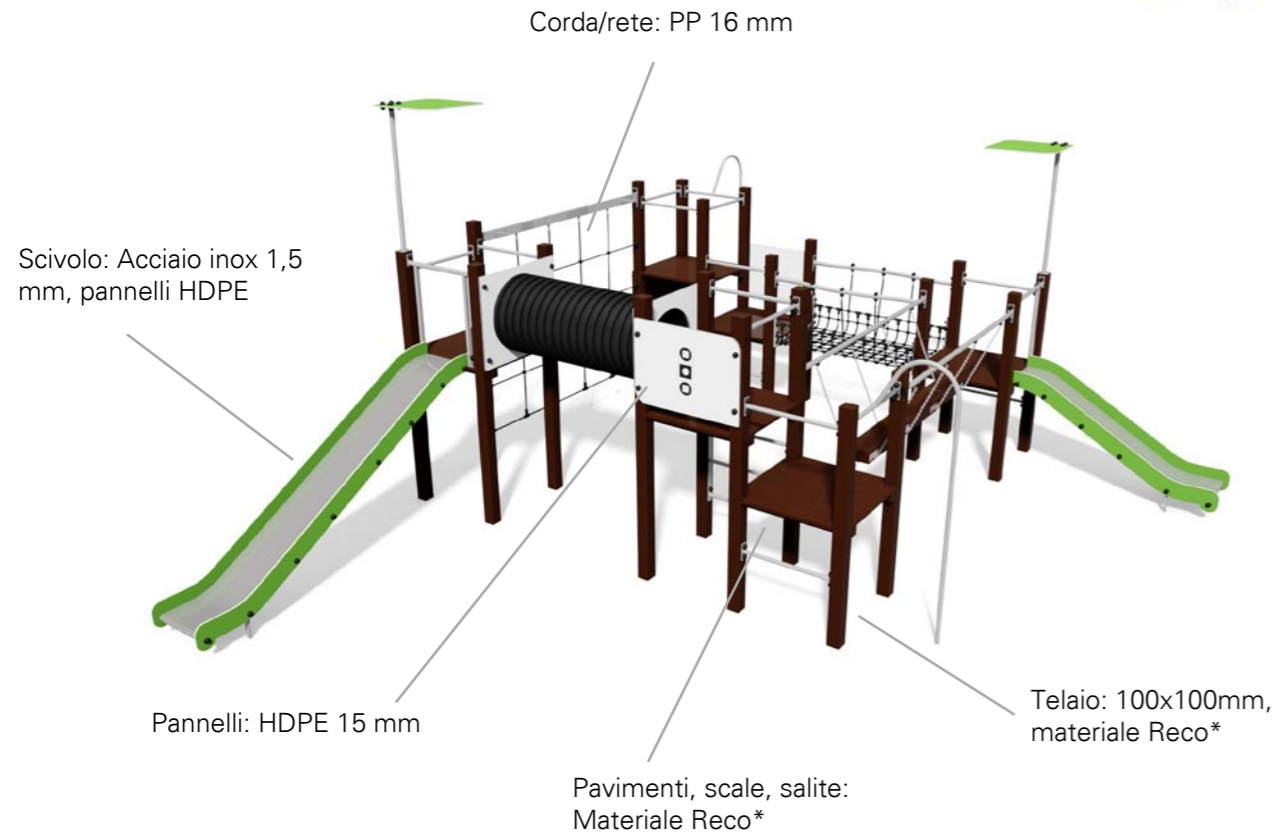

10031 | Bird's Nest

3+
AGE

Dimensioni: 1,05x3,0 m
Altezza: 2,15 m
Altezza libera di caduta: 0,95 m
Area di sicurezza: 18 m²

30121 | Hexagon

3+
AGE

Dimensioni: 4,74x5,43 m
Altezza: 2,30 m
Altezza libera di caduta: 1,25 m
Area di sicurezza: 108,96 m²

PLAY 4

RECO

Recycled structures

L'attrezzatura da gioco RECO ha una struttura in materiale composito, realizzato in materiali plastici riciclati al 100%.

Un'alternativa molto solida e durevole ad altre soluzioni per parchi giochi ben note, che richiede solo una manutenzione minima. Con le attrezzature per parchi giochi della serie RECO è ora possibile scegliere un parco giochi più sostenibile, realizzato con materie prime a ridotte emissioni di CO2.