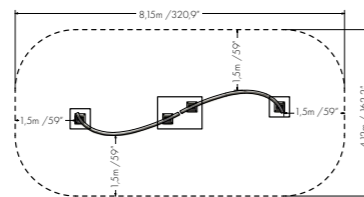

NWPLAY210 | Rope Play

6+
AGE

Dimensioni: 3,78 x 0,761 m
 Altezza: 2,20 m
 Altezza libera di caduta: 208 cm
 Area di sicurezza: 33,5 m²

NWPLAY211 | Swing Single

6+
AGE

Dimensioni: 1,70 x 0,18 m
 Altezza: 3,25 m
 Altezza libera di caduta: 150 cm
 Area di sicurezza: 23,6 m²

NWPLAY212 | Swing Double

6+
AGE

Dimensioni: 3,80 x 0,18 m
 Altezza: 2,724 m / 3,25 m
 Altezza libera di caduta: 150 cm
 Area di sicurezza: 12,1 m²

PLAY 1

NWPLAY304 | Balance Beam

Dimensioni: 5,14 x 0,56 m
 Altezza: 400 m
 Altezza libera di caduta: 40 cm
 Area di sicurezza: 17,1 m²

Forza

Cardio

Flessibilità

Equilibrio

NWPLAY502 | Ping Pong

Dimensioni: 2,75 x 1,53 m
 Altezza: 0,74 / 0,91 m
 Altezza libera di caduta: 74 cm
 Area di sicurezza: 23,7 m²

Forza

Cardio

Flessibilità

Equilibrio

PLAY 2

PLAY 3

TORRETTE MULTIFUNZIONALI

10002 | Siri

3+
AGE

Dimensioni: 4,04x4,12 m
Altezza: 3,35 m
Altezza libera di caduta: 0,9 m
Area di sicurezza: 36,38 m²