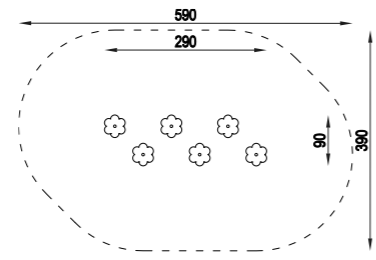

70701 | Urban Tree 1

Dimensioni: 4,32x0,15 m
Altezza: 2,85
Altezza libera di caduta: 1,20 m
Area di sicurezza: 25x22 m²

70703 | Urban Tree 3

Dimensioni: 1,95x0,15 m
Altezza: 2,60 m
Altezza libera di caduta: 1,50 m
Area di sicurezza: 13,19 m²

70704 | Urban Tree 4

Dimensioni: 4,32x0,15 m
Altezza: 2,85 m
Altezza libera di caduta: 1,50 m
Area di sicurezza: 25,22 m²

50014M | Agility Posts

6+
AGE

Dimensioni: 2,90x0,9 m
Altezza: 1,5 m
Altezza libera di caduta: 0,40 m
Area di sicurezza: 19,28 m²

00303 | Idun

6+
AGE

Dimensioni: diam. 1,3 m
Altezza: 0,91 m
Altezza libera di caduta: 0,91 m
Area di sicurezza: 22,06 m²

50003 | Slalom

6+
AGE

Dimensioni: 5,30x1,30 m
Altezza: 0,6 m
Altezza libera di caduta: 0,6 m
Area di sicurezza: 30,42 m²