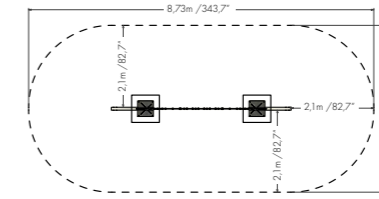

NWPLAY208 | Spinner

6+
AGE

Dimensioni: 0,49 x 0,49 m
 Altezza: 1,89 m
 Altezza libera di caduta: 21 cm
 Area di sicurezza: 10,4 m²

NWPLAY209 | Climb Rail

6+
AGE

Dimensioni: 3,48 m x 0,53 m
 Altezza: 1,95 m
 Altezza libera di caduta: 185 cm
 Area di sicurezza: 30,6 m²

NWPLAY210 | Rope Play

6+
AGE

Dimensioni: 3,78 x 0,761 m
 Altezza: 2,20 m
 Altezza libera di caduta: 208 cm
 Area di sicurezza: 33,5 m²

NWPLAY211 | Swing Single

6+
AGE

Dimensioni: 1,70 x 0,18 m
 Altezza: 3,25 m
 Altezza libera di caduta: 150 cm
 Area di sicurezza: 23,6 m²

NWPLAY212 | Swing Double

6+
AGE

Dimensioni: 3,80 x 0,18 m
 Altezza: 2,724 m / 3,25 m
 Altezza libera di caduta: 150 cm
 Area di sicurezza: 12,1 m²

PLAY 1

NWPLAY304 | Balance Beam

Dimensioni: 5,14 x 0,56 m
 Altezza: 400 m
 Altezza libera di caduta: 40 cm
 Area di sicurezza: 17,1 m²

Forza

Cardio

Flessibilità

Equilibrio

NWPLAY502 | Ping Pong

Dimensioni: 2,75 x 1,53 m
 Altezza: 0,74 / 0,91 m
 Altezza libera di caduta: 74 cm
 Area di sicurezza: 23,7 m²

Forza

Cardio