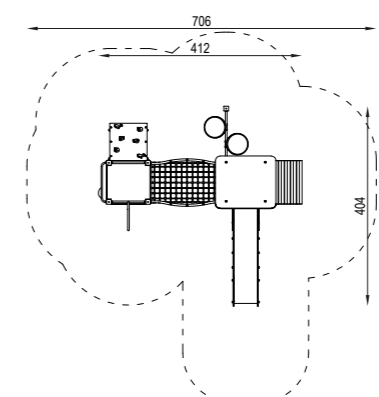

Forza

Cardio

Flessibilità

Equilibrio

NWPLAY502 | Ping Pong

Dimensioni: 2,75 x 1,53 m
 Altezza: 0,74 / 0,91 m
 Altezza libera di caduta: 74 cm
 Area di sicurezza: 23,7 m²

Forza

Cardio

Flessibilità

Equilibrio

PLAY 2

PLAY 3

TORRETTE MULTIFUNZIONALI

10002 | Siri

3+
AGE

Dimensioni: 4,04x4,12 m
Altezza: 3,35 m
Altezza libera di caduta: 0,9 m
Area di sicurezza: 36,38 m²

30013 | Alva

3+
AGE

Dimensioni: 7,11x2,88 m
Altezza: 3,70 m
Altezza libera di caduta: 2,20 m
Area di sicurezza: 48,48 m²

-  Ancoraggi in acciaio zincato
-  Elementi metallici zincati e trattati a polvere
-  Piastre in HDPE
-  Corde con anima in acciaio

6+

Dimensioni: 6,74x5,23 m
 Altezza: 3,75 m
 Altezza libera di caduta: 2,20 m
 Area di sicurezza: 67,11 m²

6+

Dimensioni: 4,91x4,14 m
 Altezza: 2,85 m
 Altezza libera di caduta: 1,45 m
 Area di sicurezza: 36,51 m²