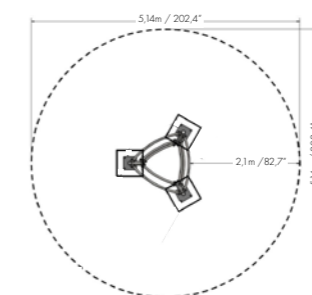

Corde con anima in acciaio

NWPLAY108 | Arm Walker

6+
AGE

Dimensioni: 3,08 x 2,90 m
Altezza: 1,972 m
Altezza libera di caduta: 98 cm
Area di sicurezza: 22 m²

NWPLAY109 | Horizontal Ladder

6+
AGE

Dimensioni: 3,77 x 1,03 m
Altezza: 2,050 m
Altezza libera di caduta: 205 cm
Area di sicurezza: 36,7 m²

NWPLAY115 | Parkour

6+
AGE

Dimensioni: 1,19x1,19 m
Altezza: 2,35 m
Altezza libera di caduta: 232 cm
Area di sicurezza: 20,8 m²

NWPLAY207 | Triple Jumper

6+
AGE

Dimensioni: 1,58 m / 1,86 m / 2,07 m
 Altezza: 0,302 m / 0,502 m / 0,702 m
 Altezza libera di caduta: 70 cm
 Area di sicurezza: 25,7 m²

NWPLAY208 | Spinner

6+
AGE

Dimensioni: 0,49 x 0,49 m
 Altezza: 1,89 m
 Altezza libera di caduta: 21 cm
 Area di sicurezza: 10,4 m²

NWPLAY209 | Climb Rail

6+
AGE

Dimensioni: 3,48 m x 0,53 m
 Altezza: 1,95 m
 Altezza libera di caduta: 185 cm
 Area di sicurezza: 30,6 m²

Forza

Cardio

Flessibilità

Equilibrio

NWPLAY502 | Ping Pong

Dimensioni: 2,75 x 1,53 m
 Altezza: 0,74 / 0,91 m
 Altezza libera di caduta: 74 cm
 Area di sicurezza: 23,7 m²

Forza

Cardio