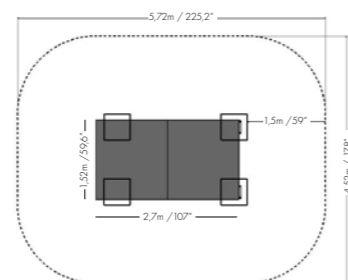

NWPLAY212 | Swing Double

6+
AGE

Dimensioni: 3,80 x 0,18 m
 Altezza: 2,724 m / 3,25 m
 Altezza libera di caduta: 150 cm
 Area di sicurezza: 12,1 m²

PLAY 1

NWPLAY304 | Balance Beam

Dimensioni: 5,14 x 0,56 m
 Altezza: 400 m
 Altezza libera di caduta: 40 cm
 Area di sicurezza: 17,1 m²

Forza

Cardio

Flessibilità

Equilibrio

NWPLAY502 | Ping Pong

Dimensioni: 2,75 x 1,53 m
 Altezza: 0,74 / 0,91 m
 Altezza libera di caduta: 74 cm
 Area di sicurezza: 23,7 m²

Forza

Cardio

Flessibilità

Equilibrio

PLAY 2

PLAY 3

TORRETTE MULTIFUNZIONALI

10002 | Siri

3+
AGE

Dimensioni: 4,04x4,12 m
Altezza: 3,35 m
Altezza libera di caduta: 0,9 m
Area di sicurezza: 36,38 m²

6+

Dimensioni: 6,74x5,23 m
 Altezza: 3,75 m
 Altezza libera di caduta: 2,20 m
 Area di sicurezza: 67,11 m²

6+

Dimensioni: 4,91x4,14 m
 Altezza: 2,85 m
 Altezza libera di caduta: 1,45 m
 Area di sicurezza: 36,51 m²