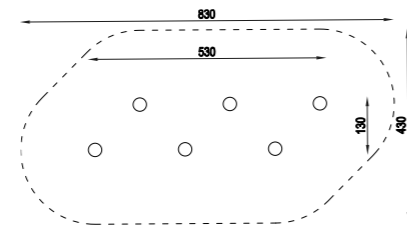

70704 | Urban Tree 4

Dimensioni: 4,32x0,15 m
Altezza: 2,85 m
Altezza libera di caduta: 1,50 m
Area di sicurezza: 25,22 m²

50014M | Agility Posts

6+
AGE

Dimensioni: 2,90x0,9 m
Altezza: 1,5 m
Altezza libera di caduta: 0,40 m
Area di sicurezza: 19,28 m²

00303 | Idun

6+
AGE

Dimensioni: diam. 1,3 m
Altezza: 0,91 m
Altezza libera di caduta: 0,91 m
Area di sicurezza: 22,06 m²

50003 | Slalom

6+
AGE

Dimensioni: 5,30x1,30 m
Altezza: 0,6 m
Altezza libera di caduta: 0,6 m
Area di sicurezza: 30,42 m²