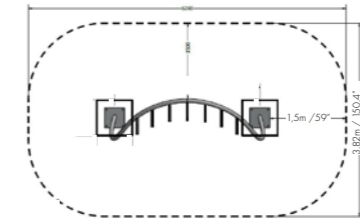

SCULTURE DA GIOCO

Ancoraggi in tubo d'acciaio zincato diam. 42,4x3 mm, piastra 6 mm

Elementi metallici zincati e trattati a polvere

Piastre in HDPE

Tutti i nostri prodotti sono certificati secondo la normativa EN 1176.

Corde con anima in acciaio

NWPLAY108 | Arm Walker

6+
AGE

Dimensioni: 3,08 x 2,90 m
Altezza: 1,972 m
Altezza libera di caduta: 98 cm
Area di sicurezza: 22 m²

NWPLAY109 | Horizontal Ladder

6+
AGE

Dimensioni: 3,77 x 1,03 m
Altezza: 2,050 m
Altezza libera di caduta: 205 cm
Area di sicurezza: 36,7 m²

NWPLAY115 | Parkour

6+
AGE

Dimensioni: 1,19x1,19 m
Altezza: 2,35 m
Altezza libera di caduta: 232 cm
Area di sicurezza: 20,8 m²

NWPLAY207 | Triple Jumper

6+
AGE

Dimensioni: 1,58 m / 1,86 m / 2,07 m
 Altezza: 0,302 m / 0,502 m / 0,702 m
 Altezza libera di caduta: 70 cm
 Area di sicurezza: 25,7 m²

NWPLAY208 | Spinner

6+
AGE

Dimensioni: 0,49 x 0,49 m
 Altezza: 1,89 m
 Altezza libera di caduta: 21 cm
 Area di sicurezza: 10,4 m²

NWPLAY209 | Climb Rail

6+
AGE

Dimensioni: 3,48 m x 0,53 m
 Altezza: 1,95 m
 Altezza libera di caduta: 185 cm
 Area di sicurezza: 30,6 m²