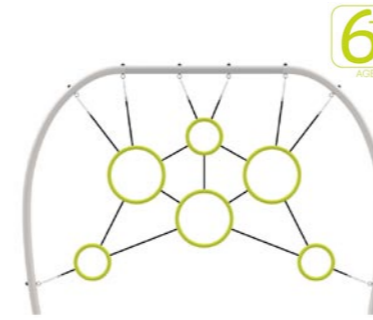

NWPLAY208 | Spinner

6+
AGE

Dimensioni: 0,49 x 0,49 m
 Altezza: 1,89 m
 Altezza libera di caduta: 21 cm
 Area di sicurezza: 10,4 m²

NWPLAY209 | Climb Rail

6+
AGE

Dimensioni: 3,48 m x 0,53 m
 Altezza: 1,95 m
 Altezza libera di caduta: 185 cm
 Area di sicurezza: 30,6 m²

NWPLAY210 | Rope Play

6+
AGE

Dimensioni: 3,78 x 0,761 m
 Altezza: 2,20 m
 Altezza libera di caduta: 208 cm
 Area di sicurezza: 33,5 m²

NWPLAY211 | Swing Single

6+
AGE

Dimensioni: 1,70 x 0,18 m
 Altezza: 3,25 m
 Altezza libera di caduta: 150 cm
 Area di sicurezza: 23,6 m²

NWPLAY212 | Swing Double

6+
AGE

Dimensioni: 3,80 x 0,18 m
 Altezza: 2,724 m / 3,25 m
 Altezza libera di caduta: 150 cm
 Area di sicurezza: 12,1 m²

PLAY 1

NWPLAY304 | Balance Beam

Dimensioni: 5,14 x 0,56 m
 Altezza: 400 m
 Altezza libera di caduta: 40 cm
 Area di sicurezza: 17,1 m²

Forza

Cardio

Flessibilità

Equilibrio

NWPLAY502 | Ping Pong

Dimensioni: 2,75 x 1,53 m
 Altezza: 0,74 / 0,91 m
 Altezza libera di caduta: 74 cm
 Area di sicurezza: 23,7 m²

Forza

Cardio