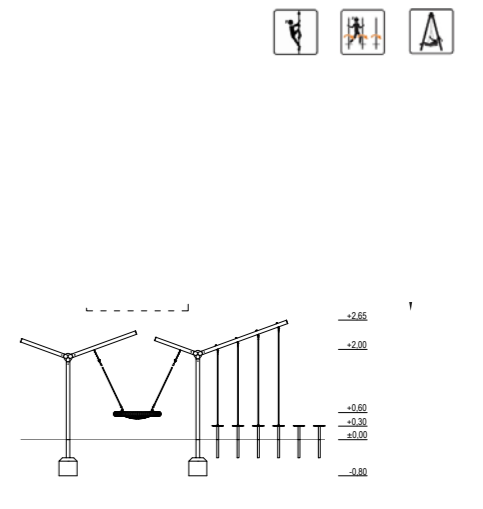

30016 | Magne

6+
AGE

Dimensioni: 2,30x1,95 m
Altezza: 2,74 m
Altezza libera di caduta: 2,50 m
Area di sicurezza: 28,92 m²

EQUILIBRIO

-  Ancoraggi in acciaio zincato
-  Elementi metallici zincati e trattati a polvere
-  Piastre in HDPE
-  Tutti i nostri prodotti sono certificati secondo la normativa EN 1176.
-  Corde con anima in acciaio

70701 | Urban Tree 1

Dimensioni: 4,32x0,15 m
Altezza: 2,85
Altezza libera di caduta: 1,20 m
Area di sicurezza: 25x22 m²

70703 | Urban Tree 3

Dimensioni: 1,95x0,15 m
Altezza: 2,60 m
Altezza libera di caduta: 1,50 m
Area di sicurezza: 13,19 m²

70704 | Urban Tree 4

Dimensioni: 4,32x0,15 m
Altezza: 2,85 m
Altezza libera di caduta: 1,50 m
Area di sicurezza: 25,22 m²

50014M | Agility Posts

6+
AGE

Dimensioni: 2,90x0,9 m
Altezza: 1,5 m
Altezza libera di caduta: 0,40 m
Area di sicurezza: 19,28 m²