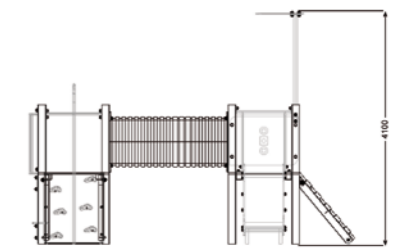

55001 | Reco 1

Dimensioni: 3,46x0,98 m
Altezza: 1,75 m
Altezza libera di caduta: 0,90 m
Area di sicurezza: 21,30 m²

55004 | Reco 4

Dimensioni: 3,40x2,90 m
Altezza: 4,10 m
Altezza libera di caduta: 0,90 m
Area di sicurezza: 33,92 m²