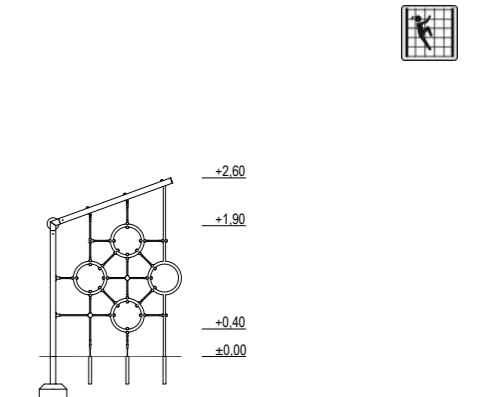

30016 | Magne

6+
AGE

Dimensioni: 2,30x1,95 m
Altezza: 2,74 m
Altezza libera di caduta: 2,50 m
Area di sicurezza: 28,92 m²

EQUILIBRIO

-  Ancoraggi in acciaio zincato
-  Elementi metallici zincati e trattati a polvere
-  Piastre in HDPE
-  Tutti i nostri prodotti sono certificati secondo la normativa EN 1176.
-  Corde con anima in acciaio

70701 | Urban Tree 1

Dimensioni: 4,32x0,15 m
Altezza: 2,85
Altezza libera di caduta: 1,20 m
Area di sicurezza: 25x22 m²

70703 | Urban Tree 3

Dimensioni: 1,95x0,15 m
Altezza: 2,60 m
Altezza libera di caduta: 1,50 m
Area di sicurezza: 13,19 m²

70704 | Urban Tree 4

Dimensioni: 4,32x0,15 m
Altezza: 2,85 m
Altezza libera di caduta: 1,50 m
Area di sicurezza: 25,22 m²

50014M | Agility Posts

6+
AGE

Dimensioni: 2,90x0,9 m
Altezza: 1,5 m
Altezza libera di caduta: 0,40 m
Area di sicurezza: 19,28 m²