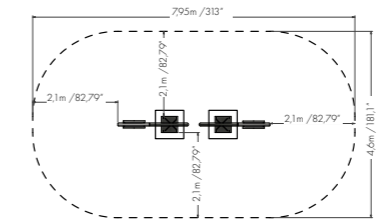

NWPLAY208 | Spinner

6+
AGE

Dimensioni: 0,49 x 0,49 m
 Altezza: 1,89 m
 Altezza libera di caduta: 21 cm
 Area di sicurezza: 10,4 m²

NWPLAY209 | Climb Rail

6+
AGE

Dimensioni: 3,48 m x 0,53 m
 Altezza: 1,95 m
 Altezza libera di caduta: 185 cm
 Area di sicurezza: 30,6 m²

NWPLAY210 | Rope Play

6+
AGE

Dimensioni: 3,78 x 0,761 m
 Altezza: 2,20 m
 Altezza libera di caduta: 208 cm
 Area di sicurezza: 33,5 m²

NWPLAY211 | Swing Single

6+
AGE

Dimensioni: 1,70 x 0,18 m
 Altezza: 3,25 m
 Altezza libera di caduta: 150 cm
 Area di sicurezza: 23,6 m²

NWPLAY212 | Swing Double

6+
AGE

Dimensioni: 3,80 x 0,18 m
 Altezza: 2,724 m / 3,25 m
 Altezza libera di caduta: 150 cm
 Area di sicurezza: 12,1 m²

PLAY 1

NWPLAY304 | Balance Beam

Dimensioni: 5,14 x 0,56 m
 Altezza: 400 m
 Altezza libera di caduta: 40 cm
 Area di sicurezza: 17,1 m²

Forza

Cardio

Flessibilità

Equilibrio

NWPLAY502 | Ping Pong

Dimensioni: 2,75 x 1,53 m
 Altezza: 0,74 / 0,91 m
 Altezza libera di caduta: 74 cm
 Area di sicurezza: 23,7 m²

Forza

Cardio