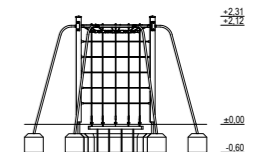

60010 | Hjalte

6+
AGE

Dimensioni: 6,06x3,52 m
Altezza: 2,14 m
Altezza libera di caduta: 2,06 m
Area di sicurezza: 49,68 m²

55504 | Ask

6+
AGE

Dimensioni: 3,70x4,0 m
Altezza: 1,80 m
Altezza libera di caduta: 1,80 m
Area di sicurezza: 52,70 m²

30015 | Arvid

6+
AGE

Dimensioni: 3,44 x 2,25 m
Altezza: 2,31 m
Altezza libera di caduta: 2,12 m
Area di sicurezza: 35,31 m²

50021 | Lake

6+
AGE

Dimensioni: 9,0x5,0 m
Altezza: 2,05 m
Altezza libera di caduta: 2,0 m
Area di sicurezza: 79,83 m²

30016 | Magne

6+
AGE

Dimensioni: 2,30x1,95 m
Altezza: 2,74 m
Altezza libera di caduta: 2,50 m
Area di sicurezza: 28,92 m²

EQUILIBRIO

-  Ancoraggi in acciaio zincato
-  Elementi metallici zincati e trattati a polvere
-  Piastre in HDPE
-  Tutti i nostri prodotti sono certificati secondo la normativa EN 1176.
-  Corde con anima in acciaio