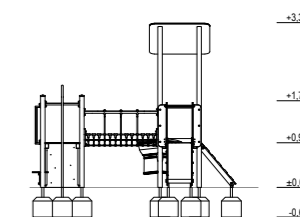

Forza

Cardio

Flessibilità

Equilibrio

NWPLAY502 | Ping Pong

Dimensioni: 2,75 x 1,53 m
 Altezza: 0,74 / 0,91 m
 Altezza libera di caduta: 74 cm
 Area di sicurezza: 23,7 m²

Forza

Cardio

Flessibilità

Equilibrio

PLAY 2

PLAY 3

TORRETTE MULTIFUNZIONALI

10002 | Siri

3+
AGE

Dimensioni: 4,04x4,12 m
Altezza: 3,35 m
Altezza libera di caduta: 0,9 m
Area di sicurezza: 36,38 m²

30013 | Alva

3+
AGE

Dimensioni: 7,11x2,88 m
Altezza: 3,70 m
Altezza libera di caduta: 2,20 m
Area di sicurezza: 48,48 m²

-  Ancoraggi in acciaio zincato
-  Elementi metallici zincati e trattati a polvere
-  Piastre in HDPE
-  Corde con anima in acciaio