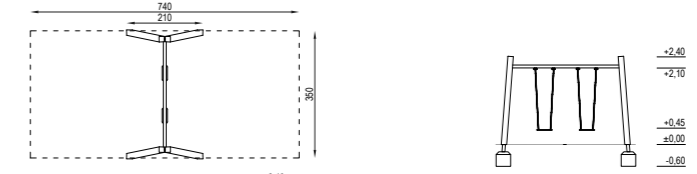

55005 | Reco 5

Dimensioni: 7,18x5,91 m
Altezza: 3,35 m
Altezza libera di caduta: 2,20 m
Area di sicurezza: 65,90 m²

10026 | Reco Sandbox

Dimensioni: 2,06x2,06 m
 Altezza: 0,45 m
 Altezza libera di caduta: 0,45 m
 Area di sicurezza: 23,72 m²

30017 | Reco Swing

Dimensioni: 3,50x2,10 m
 Altezza: 2,40 m
 Altezza libera di caduta: 1,25 m
 Area di sicurezza: 25,19 m²

10018V | Reco Seesaw

Dimensioni: 3,0x0,43 m
 Altezza: 0,95 m
 Altezza libera di caduta: 0,91 m
 Area di sicurezza: 11,64 m²