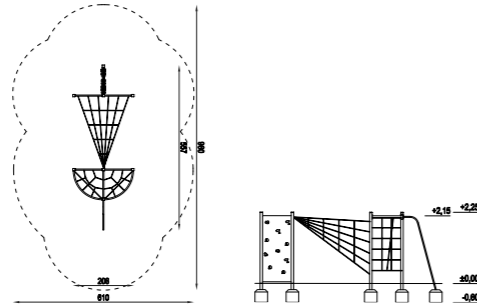

Parete/pannello di arrampicata: HPL

Montanti, quadrate (telaio): 80x80 mm, in acciaio zincato e verniciato a polvere

Pali: diam. 42,4 mm e 33,7 mm in acciaio inox

Corda/rete: PP 16 mm

Ancoraggi in acciaio zincato

Elementi metallici zincati e trattati a polvere

Piastre in HDPE

Tutti i nostri prodotti sono certificati secondo la normativa EN 1176.

Corde con anima in acciaio

30991 | Balder

6+
AGE

Dimensioni: 2,06x5,57 m
Altezza: 2,25 m
Altezza libera di caduta: 2,20 m
Area di sicurezza: 45,70 m²

60010 | Hjalte

6+
AGE

Dimensioni: 6,06x3,52 m
Altezza: 2,14 m
Altezza libera di caduta: 2,06 m
Area di sicurezza: 49,68 m²

55504 | Ask

6+
AGE

Dimensioni: 3,70x4,0 m
Altezza: 1,80 m
Altezza libera di caduta: 1,80 m
Area di sicurezza: 52,70 m²

30015 | Arvid

6+
AGE

Dimensioni: 3,44 x 2,25 m
Altezza: 2,31 m
Altezza libera di caduta: 2,12 m
Area di sicurezza: 35,31 m²

50021 | Lake

6+
AGE

Dimensioni: 9,0x5,0 m
Altezza: 2,05 m
Altezza libera di caduta: 2,0 m
Area di sicurezza: 79,83 m²