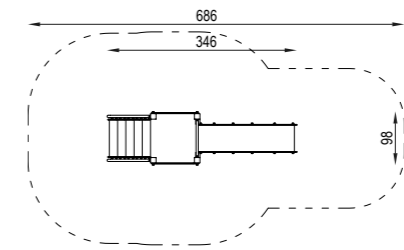

Dimensioni: 3,46x0,98 m
Altezza: 1,75 m
Altezza libera di caduta: 0,90 m
Area di sicurezza: 21,30 m²