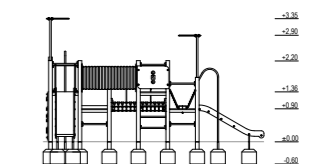

Dimensioni: 7,18x5,91 m
Altezza: 3,35 m
Altezza libera di caduta: 2,20 m
Area di sicurezza: 65,90 m²