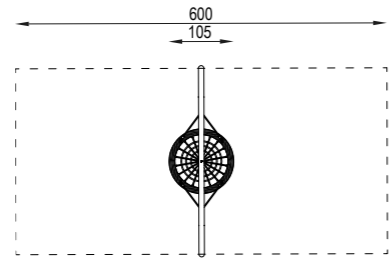

30016 | Magne

6+
AGE

Dimensioni: 2,30x1,95 m
Altezza: 2,74 m
Altezza libera di caduta: 2,50 m
Area di sicurezza: 28,92 m²

EQUILIBRIO

-  Ancoraggi in acciaio zincato
-  Elementi metallici zincati e trattati a polvere
-  Piastre in HDPE
-  Tutti i nostri prodotti sono certificati secondo la normativa EN 1176.
-  Corde con anima in acciaio

70704 | Urban Tree 4

Dimensioni: 4,32x0,15 m
Altezza: 2,85 m
Altezza libera di caduta: 1,50 m
Area di sicurezza: 25,22 m²

50014M | Agility Posts

6+
AGE

Dimensioni: 2,90x0,9 m
Altezza: 1,5 m
Altezza libera di caduta: 0,40 m
Area di sicurezza: 19,28 m²

3+
AGE

Dimensioni: 4,27x3,70 m
Altezza: 2,80 m
Altezza libera di caduta: 1,46 m
Area di sicurezza: 41,32 m²

10031 | Combi Swing

3+
AGE

Dimensioni: 6,50x1,92 m
Altezza: 2,40 m
Altezza libera di caduta: 1,25 m
Area di sicurezza: 48,10 m²

10031 | Bird's Nest

3+
AGE

Dimensioni: 1,05x3,0 m
Altezza: 2,15 m
Altezza libera di caduta: 0,95 m
Area di sicurezza: 18 m²

30121 | Hexagon

3+
AGE

Dimensioni: 4,74x5,43 m
Altezza: 2,30 m
Altezza libera di caduta: 1,25 m
Area di sicurezza: 108,96 m²