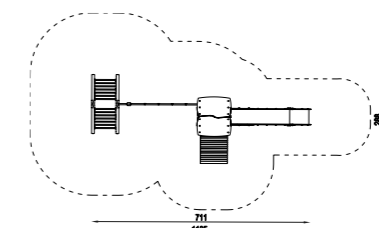

Forza

Cardio

Flessibilità

Equilibrio

NWPLAY502 | Ping Pong

Dimensioni: 2,75 x 1,53 m
 Altezza: 0,74 / 0,91 m
 Altezza libera di caduta: 74 cm
 Area di sicurezza: 23,7 m²

Forza

Cardio

Flessibilità

Equilibrio

PLAY 2

PLAY 3

TORRETTE MULTIFUNZIONALI

10002 | Siri

3+
AGE

Dimensioni: 4,04x4,12 m
Altezza: 3,35 m
Altezza libera di caduta: 0,9 m
Area di sicurezza: 36,38 m²

30013 | Alva

3+
AGE

Dimensioni: 7,11x2,88 m
Altezza: 3,70 m
Altezza libera di caduta: 2,20 m
Area di sicurezza: 48,48 m²

-  Ancoraggi in acciaio zincato
-  Elementi metallici zincati e trattati a polvere
-  Piastre in HDPE
-  Corde con anima in acciaio