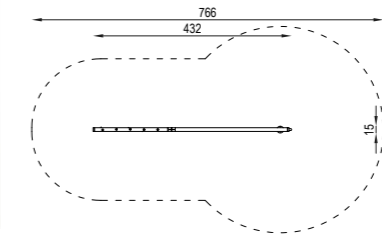

30015 | Arvid

6+
AGE

Dimensioni: 3,44 x 2,25 m
Altezza: 2,31 m
Altezza libera di caduta: 2,12 m
Area di sicurezza: 35,31 m²

50021 | Lake

6+
AGE

Dimensioni: 9,0x5,0 m
Altezza: 2,05 m
Altezza libera di caduta: 2,0 m
Area di sicurezza: 79,83 m²

30016 | Magne

6+
AGE

Dimensioni: 2,30x1,95 m
Altezza: 2,74 m
Altezza libera di caduta: 2,50 m
Area di sicurezza: 28,92 m²

EQUILIBRIO

-  Ancoraggi in acciaio zincato
-  Elementi metallici zincati e trattati a polvere
-  Piastre in HDPE
-  Tutti i nostri prodotti sono certificati secondo la normativa EN 1176.
-  Corde con anima in acciaio

70701 | Urban Tree 1

Dimensioni: 4,32x0,15 m
Altezza: 2,85
Altezza libera di caduta: 1,20 m
Area di sicurezza: 25x22 m²

70703 | Urban Tree 3

Dimensioni: 1,95x0,15 m
Altezza: 2,60 m
Altezza libera di caduta: 1,50 m
Area di sicurezza: 13,19 m²

70704 | Urban Tree 4

Dimensioni: 4,32x0,15 m
Altezza: 2,85 m
Altezza libera di caduta: 1,50 m
Area di sicurezza: 25,22 m²

50014M | Agility Posts

6+
AGE

Dimensioni: 2,90x0,9 m
Altezza: 1,5 m
Altezza libera di caduta: 0,40 m
Area di sicurezza: 19,28 m²