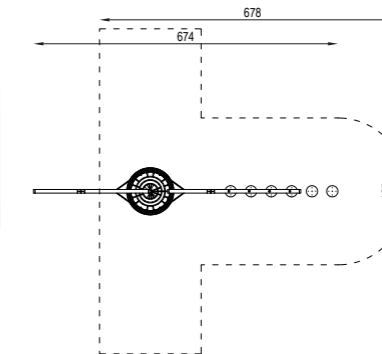

Parete/pannello di arrampicata: HPL

Montanti, quadrate (telaio): 80x80 mm, in acciaio zincato e verniciato a polvere

Pali: diam. 42,4 mm e 33,7 mm in acciaio inox

Corda/rete: PP 16 mm

Ancoraggi in acciaio zincato

30016 | Magne

6+
AGE

Dimensioni: 2,30x1,95 m
Altezza: 2,74 m
Altezza libera di caduta: 2,50 m
Area di sicurezza: 28,92 m²

EQUILIBRIO

-  Ancoraggi in acciaio zincato
-  Elementi metallici zincati e trattati a polvere
-  Piastre in HDPE
-  Tutti i nostri prodotti sono certificati secondo la normativa EN 1176.
-  Corde con anima in acciaio

70701 | Urban Tree 1

Dimensioni: 4,32x0,15 m
Altezza: 2,85
Altezza libera di caduta: 1,20 m
Area di sicurezza: 25x22 m²

70703 | Urban Tree 3

Dimensioni: 1,95x0,15 m
Altezza: 2,60 m
Altezza libera di caduta: 1,50 m
Area di sicurezza: 13,19 m²

70704 | Urban Tree 4

Dimensioni: 4,32x0,15 m
Altezza: 2,85 m
Altezza libera di caduta: 1,50 m
Area di sicurezza: 25,22 m²

50014M | Agility Posts

6+
AGE

Dimensioni: 2,90x0,9 m
Altezza: 1,5 m
Altezza libera di caduta: 0,40 m
Area di sicurezza: 19,28 m²