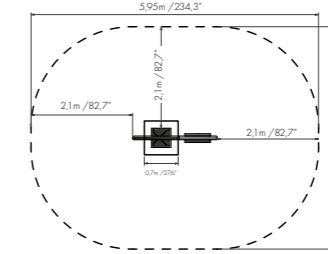

NWPLAY208 | Spinner

6+
AGE

Dimensioni: 0,49 x 0,49 m
 Altezza: 1,89 m
 Altezza libera di caduta: 21 cm
 Area di sicurezza: 10,4 m²

NWPLAY209 | Climb Rail

6+
AGE

Dimensioni: 3,48 m x 0,53 m
 Altezza: 1,95 m
 Altezza libera di caduta: 185 cm
 Area di sicurezza: 30,6 m²

NWPLAY210 | Rope Play

6+
AGE

Dimensioni: 3,78 x 0,761 m
 Altezza: 2,20 m
 Altezza libera di caduta: 208 cm
 Area di sicurezza: 33,5 m²

NWPLAY211 | Swing Single

6+
AGE

Dimensioni: 1,70 x 0,18 m
 Altezza: 3,25 m
 Altezza libera di caduta: 150 cm
 Area di sicurezza: 23,6 m²

NWPLAY212 | Swing Double

6+
AGE

Dimensioni: 3,80 x 0,18 m
 Altezza: 2,724 m / 3,25 m
 Altezza libera di caduta: 150 cm
 Area di sicurezza: 12,1 m²

PLAY 1

NWPLAY304 | Balance Beam

Dimensioni: 5,14 x 0,56 m
 Altezza: 400 m
 Altezza libera di caduta: 40 cm
 Area di sicurezza: 17,1 m²

Forza

Cardio

Flessibilità

Equilibrio

NWPLAY502 | Ping Pong

Dimensioni: 2,75 x 1,53 m
 Altezza: 0,74 / 0,91 m
 Altezza libera di caduta: 74 cm
 Area di sicurezza: 23,7 m²

Forza

Cardio