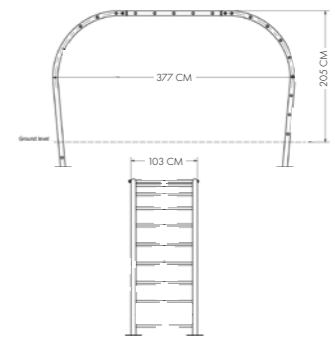

Corde con anima in acciaio

NWPLAY108 | Arm Walker

6+
AGE

Dimensioni: 3,08 x 2,90 m
Altezza: 1,972 m
Altezza libera di caduta: 98 cm
Area di sicurezza: 22 m²

NWPLAY109 | Horizontal Ladder

6+
AGE

Dimensioni: 3,77 x 1,03 m
Altezza: 2,050 m
Altezza libera di caduta: 205 cm
Area di sicurezza: 36,7 m²

NWPLAY115 | Parkour

6+
AGE

Dimensioni: 1,19x1,19 m
Altezza: 2,35 m
Altezza libera di caduta: 232 cm
Area di sicurezza: 20,8 m²

NWPLAY207 | Triple Jumper

6+
AGE

Dimensioni: 1,58 m / 1,86 m / 2,07 m
 Altezza: 0,302 m / 0,502 m / 0,702 m
 Altezza libera di caduta: 70 cm
 Area di sicurezza: 25,7 m²

NWPLAY208 | Spinner

6+
AGE

Dimensioni: 0,49 x 0,49 m
 Altezza: 1,89 m
 Altezza libera di caduta: 21 cm
 Area di sicurezza: 10,4 m²

NWPLAY209 | Climb Rail

6+
AGE

Dimensioni: 3,48 m x 0,53 m
 Altezza: 1,95 m
 Altezza libera di caduta: 185 cm
 Area di sicurezza: 30,6 m²

Forza

Cardio

Flessibilità

Equilibrio

NWPLAY502 | Ping Pong

Dimensioni: 2,75 x 1,53 m
 Altezza: 0,74 / 0,91 m
 Altezza libera di caduta: 74 cm
 Area di sicurezza: 23,7 m²

Forza

Cardio