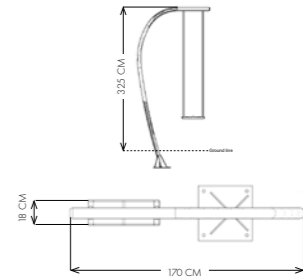

NWPLAY208 | Spinner

6+
AGE

Dimensioni: 0,49 x 0,49 m
 Altezza: 1,89 m
 Altezza libera di caduta: 21 cm
 Area di sicurezza: 10,4 m²

NWPLAY209 | Climb Rail

6+
AGE

Dimensioni: 3,48 m x 0,53 m
 Altezza: 1,95 m
 Altezza libera di caduta: 185 cm
 Area di sicurezza: 30,6 m²

NWPLAY210 | Rope Play

6+
AGE

Dimensioni: 3,78 x 0,761 m
 Altezza: 2,20 m
 Altezza libera di caduta: 208 cm
 Area di sicurezza: 33,5 m²

NWPLAY211 | Swing Single

6+
AGE

Dimensioni: 1,70 x 0,18 m
 Altezza: 3,25 m
 Altezza libera di caduta: 150 cm
 Area di sicurezza: 23,6 m²

NWPLAY212 | Swing Double

6+
AGE

Dimensioni: 3,80 x 0,18 m
 Altezza: 2,724 m / 3,25 m
 Altezza libera di caduta: 150 cm
 Area di sicurezza: 12,1 m²

PLAY 1

NWPLAY304 | Balance Beam

Dimensioni: 5,14 x 0,56 m
 Altezza: 400 m
 Altezza libera di caduta: 40 cm
 Area di sicurezza: 17,1 m²

Forza

Cardio

Flessibilità

Equilibrio

NWPLAY502 | Ping Pong

Dimensioni: 2,75 x 1,53 m
 Altezza: 0,74 / 0,91 m
 Altezza libera di caduta: 74 cm
 Area di sicurezza: 23,7 m²

Forza

Cardio