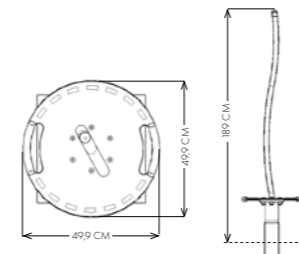

Corde con anima in acciaio

NWPLAY108 | Arm Walker

6+
AGE

Dimensioni: 3,08 x 2,90 m
Altezza: 1,972 m
Altezza libera di caduta: 98 cm
Area di sicurezza: 22 m²

NWPLAY109 | Horizontal Ladder

6+
AGE

Dimensioni: 3,77 x 1,03 m
Altezza: 2,050 m
Altezza libera di caduta: 205 cm
Area di sicurezza: 36,7 m²

NWPLAY115 | Parkour

6+
AGE

Dimensioni: 1,19x1,19 m
Altezza: 2,35 m
Altezza libera di caduta: 232 cm
Area di sicurezza: 20,8 m²

NWPLAY207 | Triple Jumper

6+
AGE

Dimensioni: 1,58 m / 1,86 m / 2,07 m
 Altezza: 0,302 m / 0,502 m / 0,702 m
 Altezza libera di caduta: 70 cm
 Area di sicurezza: 25,7 m²

NWPLAY208 | Spinner

6+
AGE

Dimensioni: 0,49 x 0,49 m
 Altezza: 1,89 m
 Altezza libera di caduta: 21 cm
 Area di sicurezza: 10,4 m²

NWPLAY209 | Climb Rail

6+
AGE

Dimensioni: 3,48 m x 0,53 m
 Altezza: 1,95 m
 Altezza libera di caduta: 185 cm
 Area di sicurezza: 30,6 m²

Forza

Cardio

Flessibilità

Equilibrio

NWPLAY502 | Ping Pong

Dimensioni: 2,75 x 1,53 m
 Altezza: 0,74 / 0,91 m
 Altezza libera di caduta: 74 cm
 Area di sicurezza: 23,7 m²

Forza

Cardio