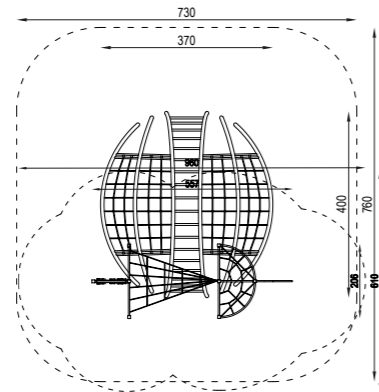

60010 | Hjalte

6+
AGE

Dimensioni: 6,06x3,52 m
Altezza: 2,14 m
Altezza libera di caduta: 2,06 m
Area di sicurezza: 49,68 m²

55504 | Ask

6+
AGE

Dimensioni: 3,70x4,0 m
Altezza: 1,80 m
Altezza libera di caduta: 1,80 m
Area di sicurezza: 52,70 m²

30015 | Arvid

6+
AGE

Dimensioni: 3,44 x 2,25 m
Altezza: 2,31 m
Altezza libera di caduta: 2,12 m
Area di sicurezza: 35,31 m²

50021 | Lake

6+
AGE

Dimensioni: 9,0x5,0 m
Altezza: 2,05 m
Altezza libera di caduta: 2,0 m
Area di sicurezza: 79,83 m²

30016 | Magne

6+
AGE

Dimensioni: 2,30x1,95 m
Altezza: 2,74 m
Altezza libera di caduta: 2,50 m
Area di sicurezza: 28,92 m²

EQUILIBRIO

-  Ancoraggi in acciaio zincato
-  Elementi metallici zincati e trattati a polvere
-  Piastre in HDPE
-  Tutti i nostri prodotti sono certificati secondo la normativa EN 1176.
-  Corde con anima in acciaio

70704 | Urban Tree 4

Dimensioni: 4,32x0,15 m
Altezza: 2,85 m
Altezza libera di caduta: 1,50 m
Area di sicurezza: 25,22 m²

50014M | Agility Posts

6+
AGE

Dimensioni: 2,90x0,9 m
Altezza: 1,5 m
Altezza libera di caduta: 0,40 m
Area di sicurezza: 19,28 m²