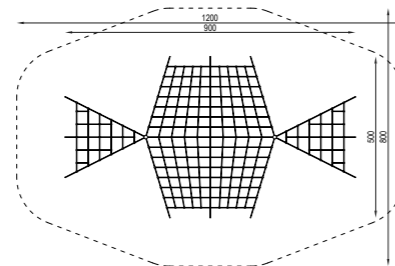

60010 | Hjalte

6+
AGE

Dimensioni: 6,06x3,52 m
Altezza: 2,14 m
Altezza libera di caduta: 2,06 m
Area di sicurezza: 49,68 m²

55504 | Ask

6+
AGE

Dimensioni: 3,70x4,0 m
Altezza: 1,80 m
Altezza libera di caduta: 1,80 m
Area di sicurezza: 52,70 m²

30015 | Arvid

6+
AGE

Dimensioni: 3,44 x 2,25 m
Altezza: 2,31 m
Altezza libera di caduta: 2,12 m
Area di sicurezza: 35,31 m²

50021 | Lake

6+
AGE

Dimensioni: 9,0x5,0 m
Altezza: 2,05 m
Altezza libera di caduta: 2,0 m
Area di sicurezza: 79,83 m²

30016 | Magne

6+
AGE

Dimensioni: 2,30x1,95 m
Altezza: 2,74 m
Altezza libera di caduta: 2,50 m
Area di sicurezza: 28,92 m²

EQUILIBRIO

-  Ancoraggi in acciaio zincato
-  Elementi metallici zincati e trattati a polvere
-  Piastre in HDPE
-  Tutti i nostri prodotti sono certificati secondo la normativa EN 1176.
-  Corde con anima in acciaio

70701 | Urban Tree 1

Dimensioni: 4,32x0,15 m
Altezza: 2,85
Altezza libera di caduta: 1,20 m
Area di sicurezza: 25x22 m²

70703 | Urban Tree 3

Dimensioni: 1,95x0,15 m
Altezza: 2,60 m
Altezza libera di caduta: 1,50 m
Area di sicurezza: 13,19 m²