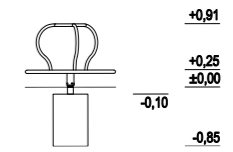

30016 | Magne

6+
AGE

Dimensioni: 2,30x1,95 m
Altezza: 2,74 m
Altezza libera di caduta: 2,50 m
Area di sicurezza: 28,92 m²

EQUILIBRIO

-  Ancoraggi in acciaio zincato
-  Elementi metallici zincati e trattati a polvere
-  Piastre in HDPE
-  Tutti i nostri prodotti sono certificati secondo la normativa EN 1176.
-  Corde con anima in acciaio

70701 | Urban Tree 1

Dimensioni: 4,32x0,15 m
Altezza: 2,85
Altezza libera di caduta: 1,20 m
Area di sicurezza: 25x22 m²

70703 | Urban Tree 3

Dimensioni: 1,95x0,15 m
Altezza: 2,60 m
Altezza libera di caduta: 1,50 m
Area di sicurezza: 13,19 m²

70704 | Urban Tree 4

Dimensioni: 4,32x0,15 m
Altezza: 2,85 m
Altezza libera di caduta: 1,50 m
Area di sicurezza: 25,22 m²

50014M | Agility Posts

6+
AGE

Dimensioni: 2,90x0,9 m
Altezza: 1,5 m
Altezza libera di caduta: 0,40 m
Area di sicurezza: 19,28 m²

00303 | Idun

6+
AGE

Dimensioni: diam. 1,3 m
Altezza: 0,91 m
Altezza libera di caduta: 0,91 m
Area di sicurezza: 22,06 m²

50003 | Slalom

6+
AGE

Dimensioni: 5,30x1,30 m
Altezza: 0,6 m
Altezza libera di caduta: 0,6 m
Area di sicurezza: 30,42 m²