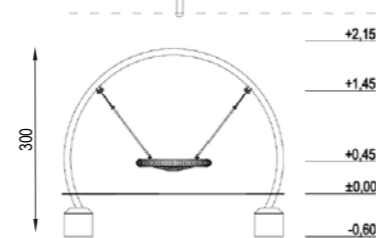

70704 | Urban Tree 4

Dimensioni: 4,32x0,15 m
Altezza: 2,85 m
Altezza libera di caduta: 1,50 m
Area di sicurezza: 25,22 m²

50014M | Agility Posts

6+
AGE

Dimensioni: 2,90x0,9 m
Altezza: 1,5 m
Altezza libera di caduta: 0,40 m
Area di sicurezza: 19,28 m²

3+
AGE

Dimensioni: 4,27x3,70 m
Altezza: 2,80 m
Altezza libera di caduta: 1,46 m
Area di sicurezza: 41,32 m²

10031 | Combi Swing

3+
AGE

Dimensioni: 6,50x1,92 m
Altezza: 2,40 m
Altezza libera di caduta: 1,25 m
Area di sicurezza: 48,10 m²

10031 | Bird's Nest

3+
AGE

Dimensioni: 1,05x3,0 m
Altezza: 2,15 m
Altezza libera di caduta: 0,95 m
Area di sicurezza: 18 m²

30121 | Hexagon

3+
AGE

Dimensioni: 4,74x5,43 m
Altezza: 2,30 m
Altezza libera di caduta: 1,25 m
Area di sicurezza: 108,96 m²