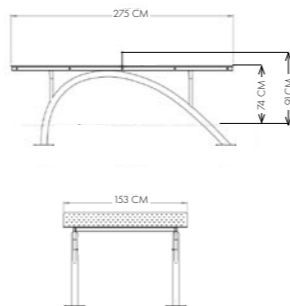

NWPLAY212 | Swing Double

6+
AGE

Dimensioni: 3,80 x 0,18 m
 Altezza: 2,724 m / 3,25 m
 Altezza libera di caduta: 150 cm
 Area di sicurezza: 12,1 m²

PLAY 1

NWPLAY304 | Balance Beam

Dimensioni: 5,14 x 0,56 m
 Altezza: 400 m
 Altezza libera di caduta: 40 cm
 Area di sicurezza: 17,1 m²

Forza

Cardio

Flessibilità

Equilibrio

NWPLAY502 | Ping Pong

Dimensioni: 2,75 x 1,53 m
 Altezza: 0,74 / 0,91 m
 Altezza libera di caduta: 74 cm
 Area di sicurezza: 23,7 m²

Forza

Cardio

Flessibilità

Equilibrio

PLAY 2

PLAY 3

TORRETTE MULTIFUNZIONALI

10002 | Siri

3+
AGE

Dimensioni: 4,04x4,12 m
Altezza: 3,35 m
Altezza libera di caduta: 0,9 m
Area di sicurezza: 36,38 m²

6+

Dimensioni: 6,74x5,23 m
 Altezza: 3,75 m
 Altezza libera di caduta: 2,20 m
 Area di sicurezza: 67,11 m²

6+

Dimensioni: 4,91x4,14 m
 Altezza: 2,85 m
 Altezza libera di caduta: 1,45 m
 Area di sicurezza: 36,51 m²