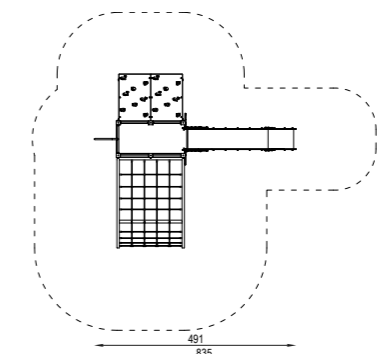

Forza

Cardio

Flessibilità

Equilibrio

NWPLAY502 | Ping Pong

Dimensioni: 2,75 x 1,53 m
 Altezza: 0,74 / 0,91 m
 Altezza libera di caduta: 74 cm
 Area di sicurezza: 23,7 m²

Forza

Cardio

Flessibilità

Equilibrio

PLAY 2

PLAY 3

TORRETTE MULTIFUNZIONALI

10002 | Siri

3+
AGE

Dimensioni: 4,04x4,12 m
Altezza: 3,35 m
Altezza libera di caduta: 0,9 m
Area di sicurezza: 36,38 m²

30013 | Alva

3+
AGE

Dimensioni: 7,11x2,88 m
Altezza: 3,70 m
Altezza libera di caduta: 2,20 m
Area di sicurezza: 48,48 m²

-  Ancoraggi in acciaio zincato
-  Elementi metallici zincati e trattati a polvere
-  Piastre in HDPE
-  Corde con anima in acciaio

6+

Dimensioni: 6,74x5,23 m
 Altezza: 3,75 m
 Altezza libera di caduta: 2,20 m
 Area di sicurezza: 67,11 m²

6+

Dimensioni: 4,91x4,14 m
 Altezza: 2,85 m
 Altezza libera di caduta: 1,45 m
 Area di sicurezza: 36,51 m²