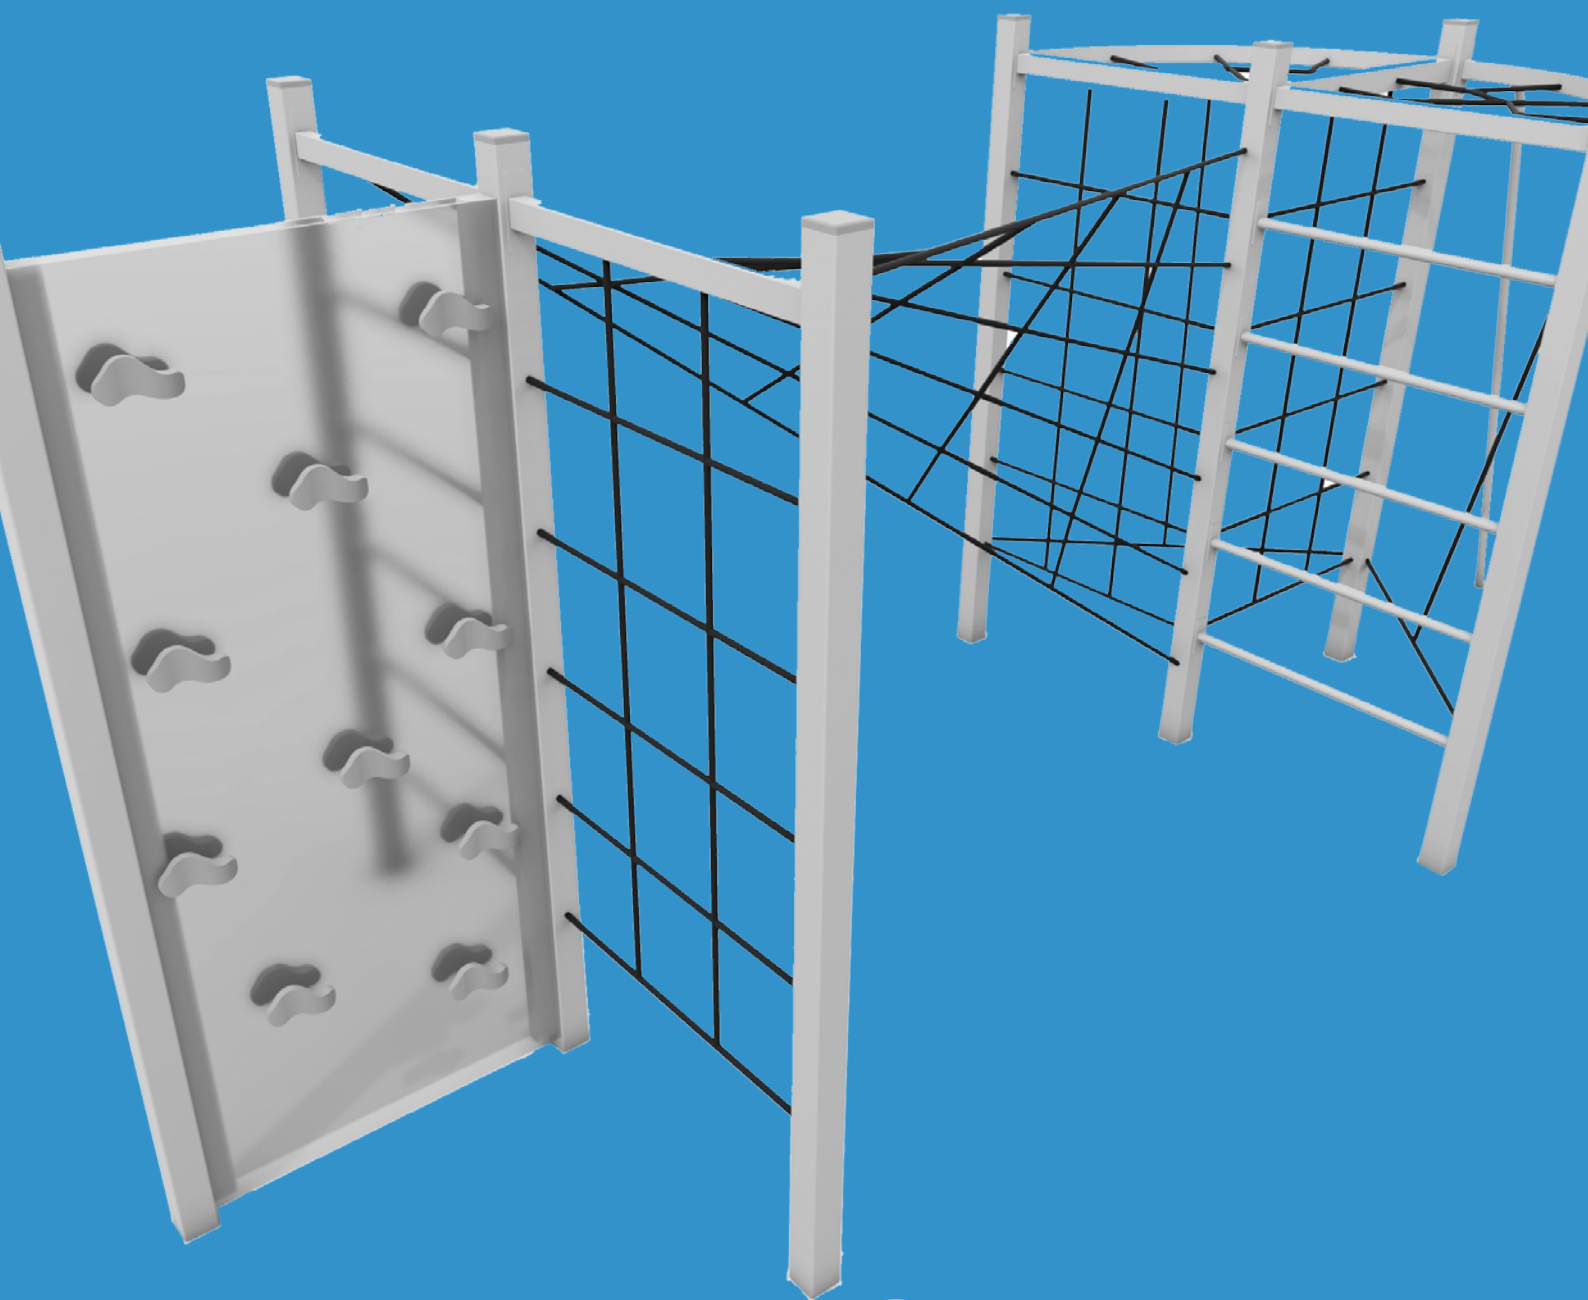

Distributore in esclusiva per l'Italia:

euroform K. Winkler GmbH / srl
Daimerstrasse / Via Daimer 67
I-39032 Sand in Taufers (BZ)
I-39032 Campo Tures (BZ)
T +39 0474 678 131
F +39 0474 678 648

info@euroform-w.it
www.euroform-w.com

Explore the world of play!

NORWELL
OUTDOOR FITNESS & PLAY