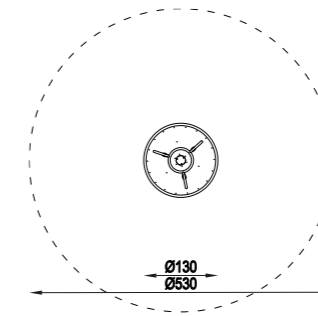

30016 | Magne

6+
AGE

Dimensioni: 2,30x1,95 m
Altezza: 2,74 m
Altezza libera di caduta: 2,50 m
Area di sicurezza: 28,92 m²

EQUILIBRIO

-  Ancoraggi in acciaio zincato
-  Elementi metallici zincati e trattati a polvere
-  Piastre in HDPE
-  Tutti i nostri prodotti sono certificati secondo la normativa EN 1176.
-  Corde con anima in acciaio

70701 | Urban Tree 1

Dimensioni: 4,32x0,15 m
Altezza: 2,85
Altezza libera di caduta: 1,20 m
Area di sicurezza: 25x22 m²

70703 | Urban Tree 3

Dimensioni: 1,95x0,15 m
Altezza: 2,60 m
Altezza libera di caduta: 1,50 m
Area di sicurezza: 13,19 m²

70704 | Urban Tree 4

Dimensioni: 4,32x0,15 m
Altezza: 2,85 m
Altezza libera di caduta: 1,50 m
Area di sicurezza: 25,22 m²

50014M | Agility Posts

6+
AGE

Dimensioni: 2,90x0,9 m
Altezza: 1,5 m
Altezza libera di caduta: 0,40 m
Area di sicurezza: 19,28 m²

00303 | Idun

6+
AGE

Dimensioni: diam. 1,3 m
Altezza: 0,91 m
Altezza libera di caduta: 0,91 m
Area di sicurezza: 22,06 m²

50003 | Slalom

6+
AGE

Dimensioni: 5,30x1,30 m
Altezza: 0,6 m
Altezza libera di caduta: 0,6 m
Area di sicurezza: 30,42 m²