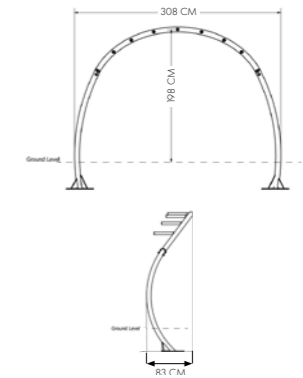

SCULTURE DA GIOCO

Ancoraggi in tubo d'acciaio zincato diam. 42,4x3 mm, piastra 6 mm

Elementi metallici zincati e trattati a polvere

Piastre in HDPE

Tutti i nostri prodotti sono certificati secondo la normativa EN 1176.

Corde con anima in acciaio

NWPLAY108 | Arm Walker

6+
AGE

Dimensioni: 3,08 x 2,90 m
Altezza: 1,972 m
Altezza libera di caduta: 98 cm
Area di sicurezza: 22 m²

NWPLAY109 | Horizontal Ladder

6+
AGE

Dimensioni: 3,77 x 1,03 m
Altezza: 2,050 m
Altezza libera di caduta: 205 cm
Area di sicurezza: 36,7 m²

NWPLAY115 | Parkour

6+
AGE

Dimensioni: 1,19x1,19 m
Altezza: 2,35 m
Altezza libera di caduta: 232 cm
Area di sicurezza: 20,8 m²

NWPLAY207 | Triple Jumper

6+
AGE

Dimensioni: 1,58 m / 1,86 m / 2,07 m
 Altezza: 0,302 m / 0,502 m / 0,702 m
 Altezza libera di caduta: 70 cm
 Area di sicurezza: 25,7 m²

Forza

Cardio

Flessibilità

Equilibrio

NWPLAY502 | Ping Pong

Dimensioni: 2,75 x 1,53 m
 Altezza: 0,74 / 0,91 m
 Altezza libera di caduta: 74 cm
 Area di sicurezza: 23,7 m²

Forza

Cardio