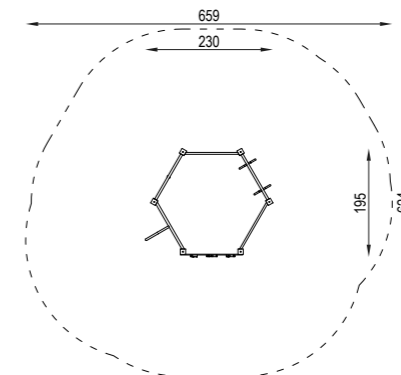

60010 | Hjalte

6+
AGE

Dimensioni: 6,06x3,52 m
Altezza: 2,14 m
Altezza libera di caduta: 2,06 m
Area di sicurezza: 49,68 m²

55504 | Ask

6+
AGE

Dimensioni: 3,70x4,0 m
Altezza: 1,80 m
Altezza libera di caduta: 1,80 m
Area di sicurezza: 52,70 m²

30015 | Arvid

6+
AGE

Dimensioni: 3,44 x 2,25 m
Altezza: 2,31 m
Altezza libera di caduta: 2,12 m
Area di sicurezza: 35,31 m²

50021 | Lake

6+
AGE

Dimensioni: 9,0x5,0 m
Altezza: 2,05 m
Altezza libera di caduta: 2,0 m
Area di sicurezza: 79,83 m²

30016 | Magne

6+
AGE

Dimensioni: 2,30x1,95 m
Altezza: 2,74 m
Altezza libera di caduta: 2,50 m
Area di sicurezza: 28,92 m²

EQUILIBRIO

-  Ancoraggi in acciaio zincato
-  Elementi metallici zincati e trattati a polvere
-  Piastre in HDPE
-  Tutti i nostri prodotti sono certificati secondo la normativa EN 1176.
-  Corde con anima in acciaio

70704 | Urban Tree 4

Dimensioni: 4,32x0,15 m
Altezza: 2,85 m
Altezza libera di caduta: 1,50 m
Area di sicurezza: 25,22 m²

50014M | Agility Posts

6+
AGE

Dimensioni: 2,90x0,9 m
Altezza: 1,5 m
Altezza libera di caduta: 0,40 m
Area di sicurezza: 19,28 m²