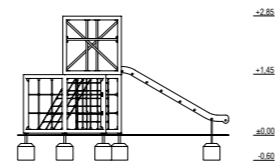

30013 | Alva

3+
AGE

Dimensioni: 7,11x2,88 m
Altezza: 3,70 m
Altezza libera di caduta: 2,20 m
Area di sicurezza: 48,48 m²

-  Ancoraggi in acciaio zincato
-  Elementi metallici zincati e trattati a polvere
-  Piastre in HDPE
-  Corde con anima in acciaio

6+

Dimensioni: 6,74x5,23 m
 Altezza: 3,75 m
 Altezza libera di caduta: 2,20 m
 Area di sicurezza: 67,11 m²

6+

Dimensioni: 4,91x4,14 m
 Altezza: 2,85 m
 Altezza libera di caduta: 1,45 m
 Area di sicurezza: 36,51 m²