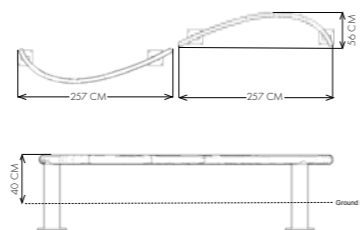

NWPLAY210 | Rope Play

6+
AGE

Dimensioni: 3,78 x 0,761 m
 Altezza: 2,20 m
 Altezza libera di caduta: 208 cm
 Area di sicurezza: 33,5 m²

NWPLAY211 | Swing Single

6+
AGE

Dimensioni: 1,70 x 0,18 m
 Altezza: 3,25 m
 Altezza libera di caduta: 150 cm
 Area di sicurezza: 23,6 m²

NWPLAY212 | Swing Double

6+
AGE

Dimensioni: 3,80 x 0,18 m
 Altezza: 2,724 m / 3,25 m
 Altezza libera di caduta: 150 cm
 Area di sicurezza: 12,1 m²

PLAY 1

NWPLAY304 | Balance Beam

Dimensioni: 5,14 x 0,56 m
 Altezza: 400 m
 Altezza libera di caduta: 40 cm
 Area di sicurezza: 17,1 m²

Forza

Cardio

Flessibilità

Equilibrio

NWPLAY502 | Ping Pong

Dimensioni: 2,75 x 1,53 m
 Altezza: 0,74 / 0,91 m
 Altezza libera di caduta: 74 cm
 Area di sicurezza: 23,7 m²

Forza

Cardio

Flessibilità

Equilibrio

PLAY 2

PLAY 3

TORRETTE MULTIFUNZIONALI

10002 | Siri

3+
AGE

Dimensioni: 4,04x4,12 m
Altezza: 3,35 m
Altezza libera di caduta: 0,9 m
Area di sicurezza: 36,38 m²