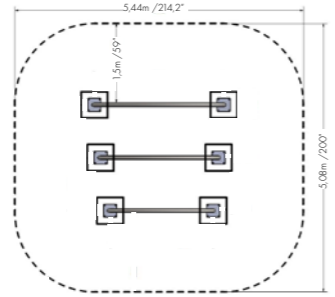

Corde con anima in acciaio

NWPLAY108 | Arm Walker

6+
AGE

Dimensioni: 3,08 x 2,90 m
Altezza: 1,972 m
Altezza libera di caduta: 98 cm
Area di sicurezza: 22 m²

NWPLAY109 | Horizontal Ladder

6+
AGE

Dimensioni: 3,77 x 1,03 m
Altezza: 2,050 m
Altezza libera di caduta: 205 cm
Area di sicurezza: 36,7 m²

NWPLAY115 | Parkour

6+
AGE

Dimensioni: 1,19x1,19 m
Altezza: 2,35 m
Altezza libera di caduta: 232 cm
Area di sicurezza: 20,8 m²

NWPLAY207 | Triple Jumper

6+
AGE

Dimensioni: 1,58 m / 1,86 m / 2,07 m
 Altezza: 0,302 m / 0,502 m / 0,702 m
 Altezza libera di caduta: 70 cm
 Area di sicurezza: 25,7 m²

NWPLAY208 | Spinner

6+
AGE

Dimensioni: 0,49 x 0,49 m
 Altezza: 1,89 m
 Altezza libera di caduta: 21 cm
 Area di sicurezza: 10,4 m²

NWPLAY209 | Climb Rail

6+
AGE

Dimensioni: 3,48 m x 0,53 m
 Altezza: 1,95 m
 Altezza libera di caduta: 185 cm
 Area di sicurezza: 30,6 m²