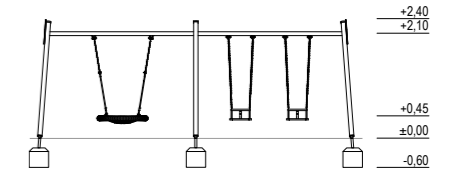

3+
AGE

Dimensioni: 4,27x3,70 m
Altezza: 2,80 m
Altezza libera di caduta: 1,46 m
Area di sicurezza: 41,32 m²

10031 | Combi Swing

3+
AGE

Dimensioni: 6,50x1,92 m
Altezza: 2,40 m
Altezza libera di caduta: 1,25 m
Area di sicurezza: 48,10 m²