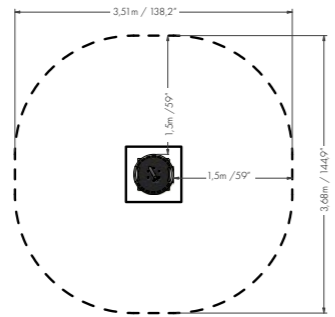

Corde con anima in acciaio

NWPLAY108 | Arm Walker

6+
AGE

Dimensioni: 3,08 x 2,90 m
Altezza: 1,972 m
Altezza libera di caduta: 98 cm
Area di sicurezza: 22 m²

NWPLAY109 | Horizontal Ladder

6+
AGE

Dimensioni: 3,77 x 1,03 m
Altezza: 2,050 m
Altezza libera di caduta: 205 cm
Area di sicurezza: 36,7 m²

NWPLAY115 | Parkour

6+
AGE

Dimensioni: 1,19x1,19 m
Altezza: 2,35 m
Altezza libera di caduta: 232 cm
Area di sicurezza: 20,8 m²

NWPLAY207 | Triple Jumper

6+
AGE

Dimensioni: 1,58 m / 1,86 m / 2,07 m
 Altezza: 0,302 m / 0,502 m / 0,702 m
 Altezza libera di caduta: 70 cm
 Area di sicurezza: 25,7 m²

NWPLAY208 | Spinner

6+
AGE

Dimensioni: 0,49 x 0,49 m
 Altezza: 1,89 m
 Altezza libera di caduta: 21 cm
 Area di sicurezza: 10,4 m²

NWPLAY209 | Climb Rail

6+
AGE

Dimensioni: 3,48 m x 0,53 m
 Altezza: 1,95 m
 Altezza libera di caduta: 185 cm
 Area di sicurezza: 30,6 m²

Forza

Cardio

Flessibilità

Equilibrio

NWPLAY502 | Ping Pong

Dimensioni: 2,75 x 1,53 m
 Altezza: 0,74 / 0,91 m
 Altezza libera di caduta: 74 cm
 Area di sicurezza: 23,7 m²

Forza

Cardio