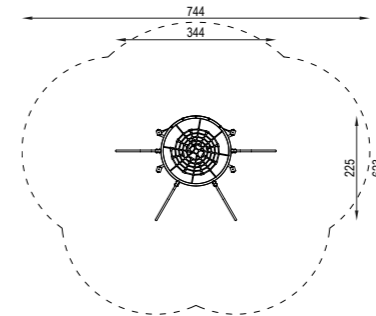

60010 | Hjalte

6+
AGE

Dimensioni: 6,06x3,52 m
Altezza: 2,14 m
Altezza libera di caduta: 2,06 m
Area di sicurezza: 49,68 m²

55504 | Ask

6+
AGE

Dimensioni: 3,70x4,0 m
Altezza: 1,80 m
Altezza libera di caduta: 1,80 m
Area di sicurezza: 52,70 m²

30015 | Arvid

6+
AGE

Dimensioni: 3,44 x 2,25 m
Altezza: 2,31 m
Altezza libera di caduta: 2,12 m
Area di sicurezza: 35,31 m²

50021 | Lake

6+
AGE

Dimensioni: 9,0x5,0 m
Altezza: 2,05 m
Altezza libera di caduta: 2,0 m
Area di sicurezza: 79,83 m²

30016 | Magne

6+
AGE

Dimensioni: 2,30x1,95 m
Altezza: 2,74 m
Altezza libera di caduta: 2,50 m
Area di sicurezza: 28,92 m²

EQUILIBRIO

-  Ancoraggi in acciaio zincato
-  Elementi metallici zincati e trattati a polvere
-  Piastre in HDPE
-  Tutti i nostri prodotti sono certificati secondo la normativa EN 1176.
-  Corde con anima in acciaio

70704 | Urban Tree 4

Dimensioni: 4,32x0,15 m
Altezza: 2,85 m
Altezza libera di caduta: 1,50 m
Area di sicurezza: 25,22 m²

50014M | Agility Posts

6+
AGE

Dimensioni: 2,90x0,9 m
Altezza: 1,5 m
Altezza libera di caduta: 0,40 m
Area di sicurezza: 19,28 m²