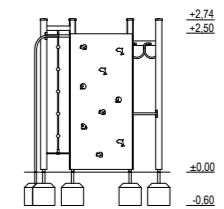

60010 | Hjalte

6+
AGE

Dimensioni: 6,06x3,52 m
Altezza: 2,14 m
Altezza libera di caduta: 2,06 m
Area di sicurezza: 49,68 m²

55504 | Ask

6+
AGE

Dimensioni: 3,70x4,0 m
Altezza: 1,80 m
Altezza libera di caduta: 1,80 m
Area di sicurezza: 52,70 m²

30015 | Arvid

6+
AGE

Dimensioni: 3,44 x 2,25 m
Altezza: 2,31 m
Altezza libera di caduta: 2,12 m
Area di sicurezza: 35,31 m²

50021 | Lake

6+
AGE

Dimensioni: 9,0x5,0 m
Altezza: 2,05 m
Altezza libera di caduta: 2,0 m
Area di sicurezza: 79,83 m²

30016 | Magne

6+
AGE

Dimensioni: 2,30x1,95 m
Altezza: 2,74 m
Altezza libera di caduta: 2,50 m
Area di sicurezza: 28,92 m²

EQUILIBRIO

-  Ancoraggi in acciaio zincato
-  Elementi metallici zincati e trattati a polvere
-  Piastre in HDPE
-  Tutti i nostri prodotti sono certificati secondo la normativa EN 1176.
-  Corde con anima in acciaio

70701 | Urban Tree 1

Dimensioni: 4,32x0,15 m
Altezza: 2,85
Altezza libera di caduta: 1,20 m
Area di sicurezza: 25x22 m²

70703 | Urban Tree 3

Dimensioni: 1,95x0,15 m
Altezza: 2,60 m
Altezza libera di caduta: 1,50 m
Area di sicurezza: 13,19 m²