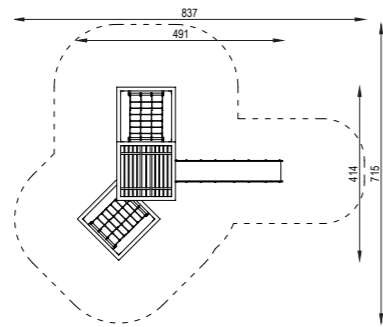

Forza

Cardio

Flessibilità

Equilibrio

NWPLAY502 | Ping Pong

Dimensioni: 2,75 x 1,53 m
 Altezza: 0,74 / 0,91 m
 Altezza libera di caduta: 74 cm
 Area di sicurezza: 23,7 m²

Forza

Cardio

30013 | Alva

3+
AGE

Dimensioni: 7,11x2,88 m
Altezza: 3,70 m
Altezza libera di caduta: 2,20 m
Area di sicurezza: 48,48 m²

-  Ancoraggi in acciaio zincato
-  Elementi metallici zincati e trattati a polvere
-  Piastre in HDPE
-  Corde con anima in acciaio

-  Elementi metallici zincati e trattati a polvere
-  Tutti i nostri prodotti sono certificati secondo la normativa EN 1176.

30025 | Frida

3+
AGE

Dimensioni: 4,91x4,22 m
Altezza: 2,52 m
Altezza libera di caduta: 2,20 m
Area di sicurezza: 44,86 m²

6+

Dimensioni: 6,74x5,23 m
 Altezza: 3,75 m
 Altezza libera di caduta: 2,20 m
 Area di sicurezza: 67,11 m²

6+

Dimensioni: 4,91x4,14 m
 Altezza: 2,85 m
 Altezza libera di caduta: 1,45 m
 Area di sicurezza: 36,51 m²