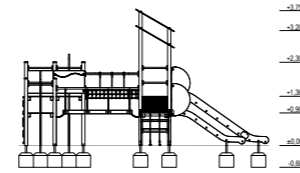

30013 | Alva

3+
AGE

Dimensioni: 7,11x2,88 m
Altezza: 3,70 m
Altezza libera di caduta: 2,20 m
Area di sicurezza: 48,48 m²

-  Ancoraggi in acciaio zincato
-  Elementi metallici zincati e trattati a polvere
-  Piastre in HDPE
-  Corde con anima in acciaio

6+

Dimensioni: 6,74x5,23 m
 Altezza: 3,75 m
 Altezza libera di caduta: 2,20 m
 Area di sicurezza: 67,11 m²

6+

Dimensioni: 4,91x4,14 m
 Altezza: 2,85 m
 Altezza libera di caduta: 1,45 m
 Area di sicurezza: 36,51 m²