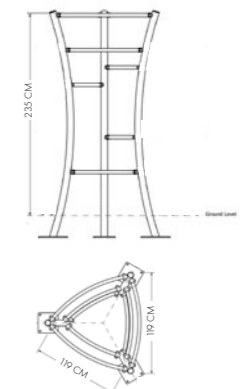

Corde con anima in acciaio

NWPLAY108 | Arm Walker

6+
AGE

Dimensioni: 3,08 x 2,90 m
Altezza: 1,972 m
Altezza libera di caduta: 98 cm
Area di sicurezza: 22 m²

NWPLAY109 | Horizontal Ladder

6+
AGE

Dimensioni: 3,77 x 1,03 m
Altezza: 2,050 m
Altezza libera di caduta: 205 cm
Area di sicurezza: 36,7 m²

NWPLAY115 | Parkour

6+
AGE

Dimensioni: 1,19x1,19 m
Altezza: 2,35 m
Altezza libera di caduta: 232 cm
Area di sicurezza: 20,8 m²

NWPLAY207 | Triple Jumper

6+
AGE

Dimensioni: 1,58 m / 1,86 m / 2,07 m
 Altezza: 0,302 m / 0,502 m / 0,702 m
 Altezza libera di caduta: 70 cm
 Area di sicurezza: 25,7 m²

NWPLAY208 | Spinner

6+
AGE

Dimensioni: 0,49 x 0,49 m
 Altezza: 1,89 m
 Altezza libera di caduta: 21 cm
 Area di sicurezza: 10,4 m²

NWPLAY209 | Climb Rail

6+
AGE

Dimensioni: 3,48 m x 0,53 m
 Altezza: 1,95 m
 Altezza libera di caduta: 185 cm
 Area di sicurezza: 30,6 m²

NWPLAY210 | Rope Play

6+
AGE

Dimensioni: 3,78 x 0,761 m
 Altezza: 2,20 m
 Altezza libera di caduta: 208 cm
 Area di sicurezza: 33,5 m²

NWPLAY211 | Swing Single

6+
AGE

Dimensioni: 1,70 x 0,18 m
 Altezza: 3,25 m
 Altezza libera di caduta: 150 cm
 Area di sicurezza: 23,6 m²