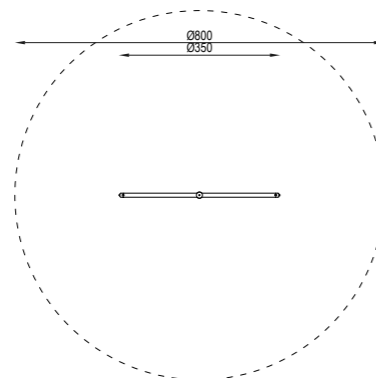

Ancoraggi in acciaio zincato

Piastre in HDPE

Corde con anima in acciaio

Elementi metallici zincati e trattati a polvere

Tutti i nostri prodotti sono certificati secondo la normativa EN 1176.