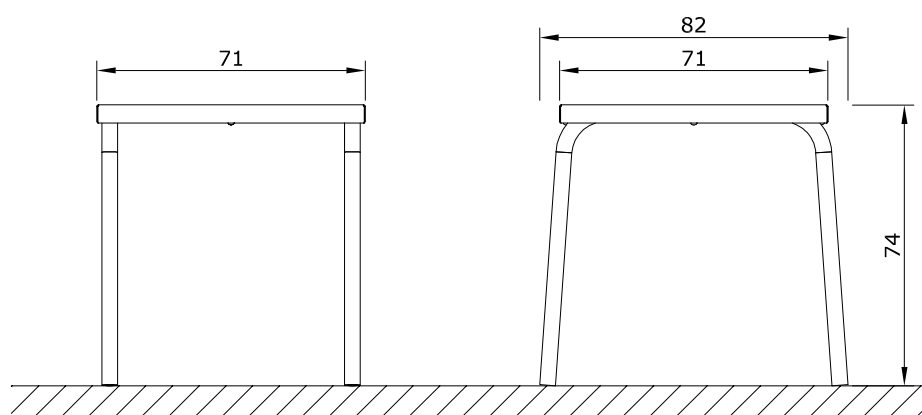

TAVOLO
TISCH
TABLE

ORIGINAL
euroform W[®]

MOD. 1970

Maßstab 1:20