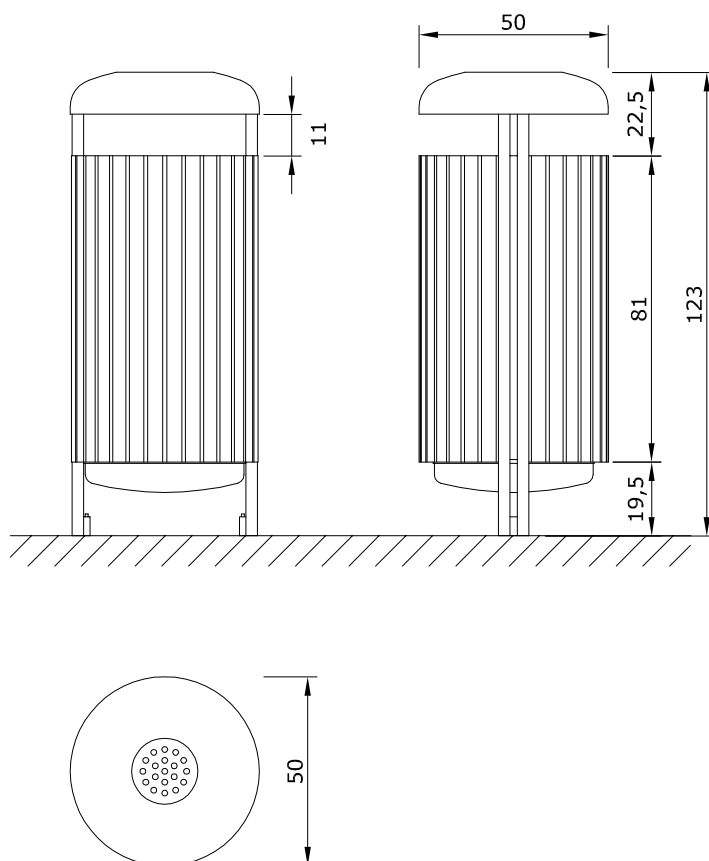

CESTELLI PER RIFIUTI
ABFALLBEHÄLTER
LITTER BIN

ORIGINAL
euroform W®

MOD.276-120HA

Maßstab 1:20