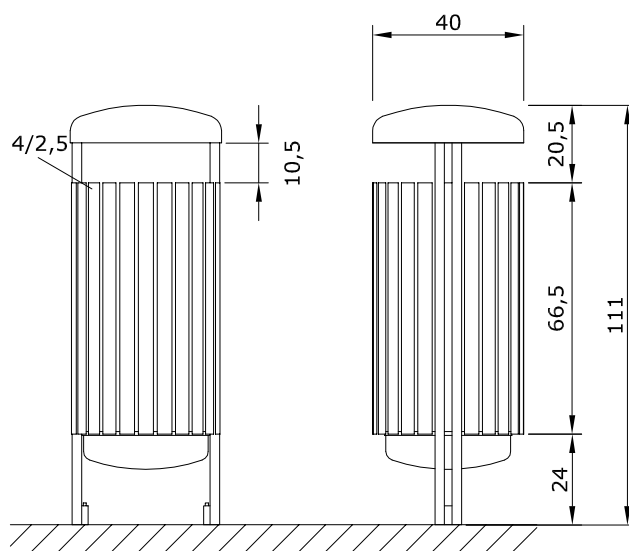

CESTELLI PER RIFIUTI
ABFALLBEHÄLTER
LITTER BIN

ORIGINAL
euroform W®

MOD.276H

Maßstab 1:20