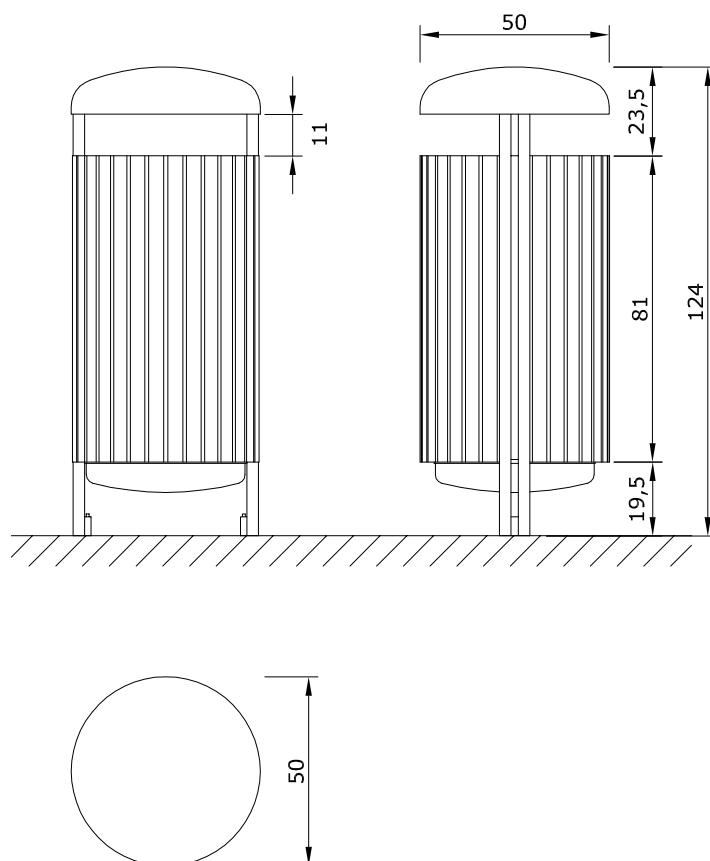

CESTELLI PER RIFIUTI
ABFALLBEHÄLTER
LITTER BIN

ORIGINAL
euroform W®

MOD.276-120H

Maßstab 1:20