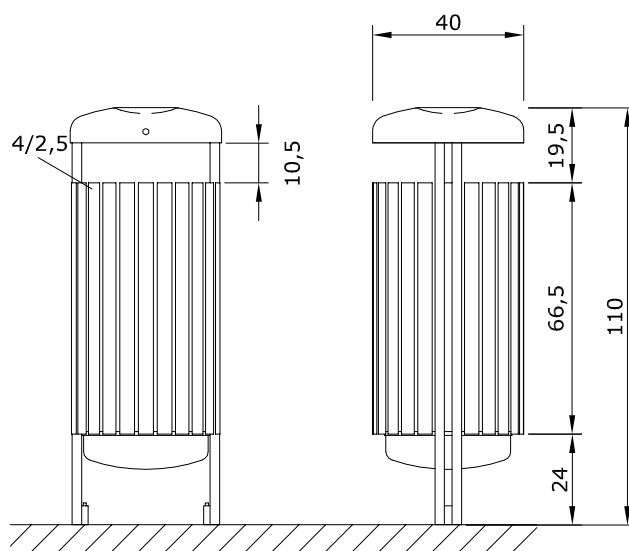

CESTELLI PER RIFIUTI
ABFALLBEHÄLTER
LITTER BIN

ORIGINAL
euroform W®

MOD.276HA

Maßstab 1:20