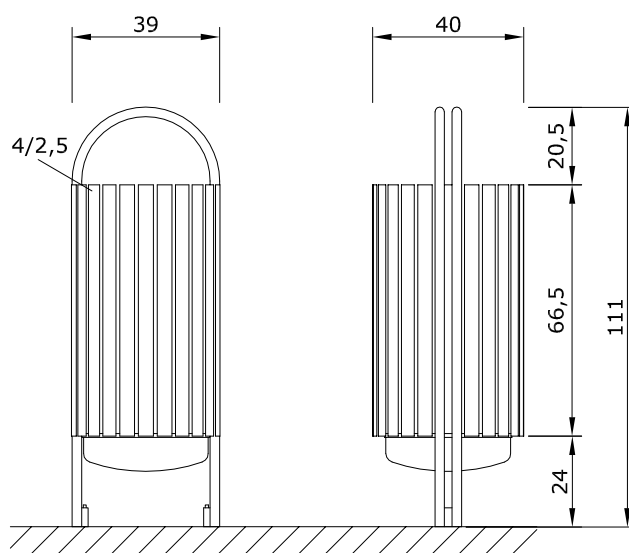

CESTELLI PER RIFIUTI
ABFALLBEHÄLTER
LITTER BIN

ORIGINAL
euroform W®

MOD.275H

Maßstab 1:20