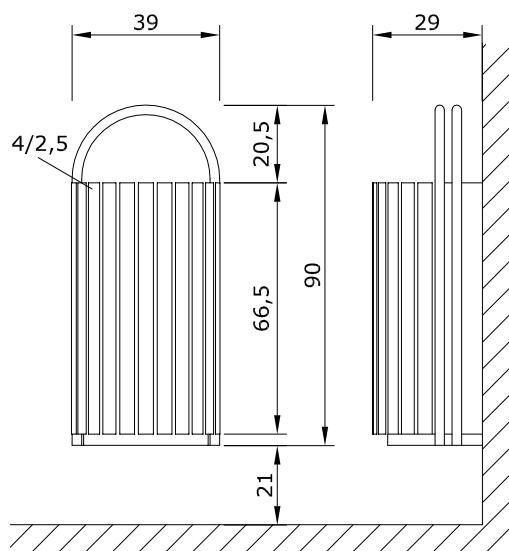

CESTELLI PER RIFIUTI
ABFALLBEHÄLTER
LITTER BIN

ORIGINAL
euroform W®

MOD.275H/W

Maßstab 1:20