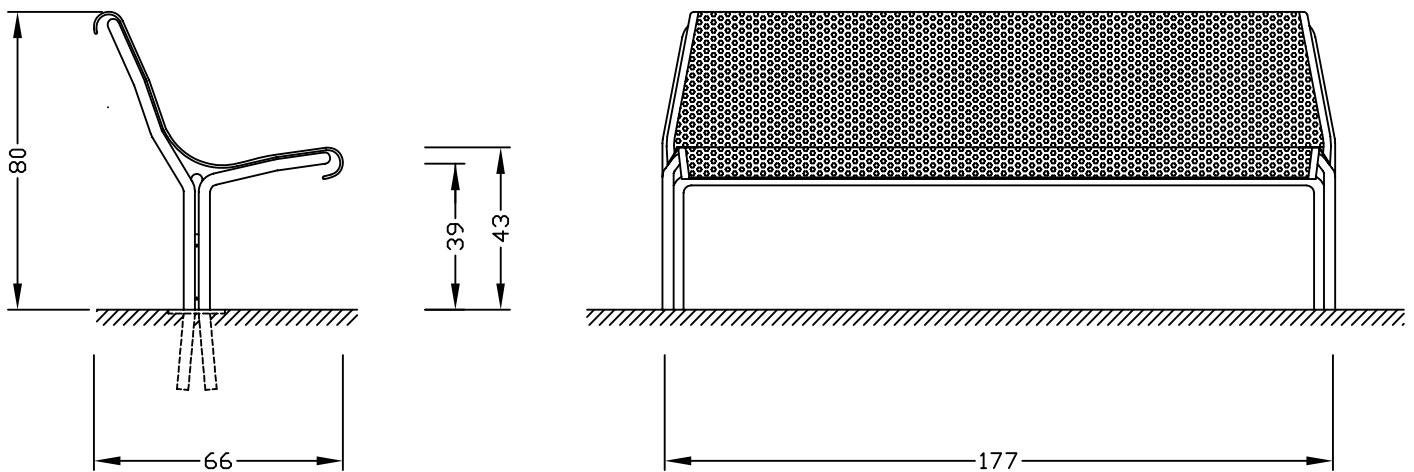

CONTOUR
SEDIA PER PARCHI
PARKSTUHL
BENCH

MOD.325 M

FISSO/FEST/FIX

LIBERO/FREIHSTEHEND/FREE-STANDING

Maßstab 1:20