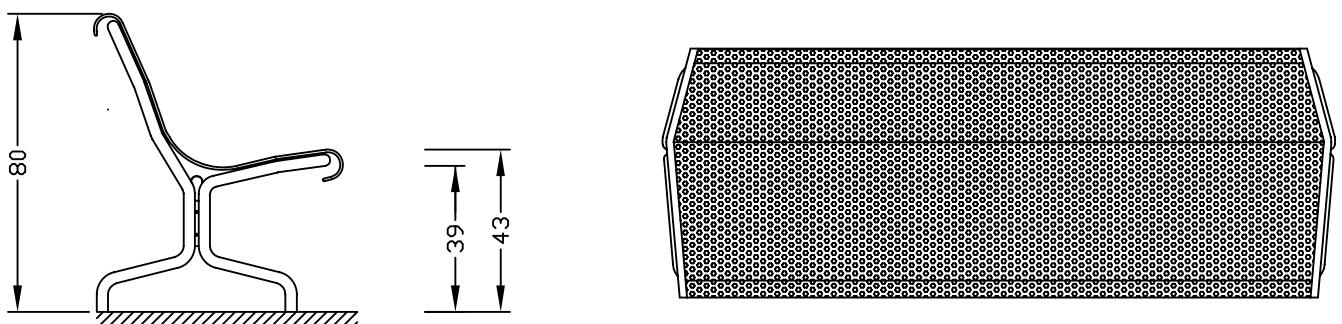

CONTOUR
SEDIA PER PARCHI
PARKSTUHL
BENCH

MOD.325 M

FISSO/FEST/FIX

LIBERO/FREIHSTEHEND/FREE-STANDING

Maßstab 1:20