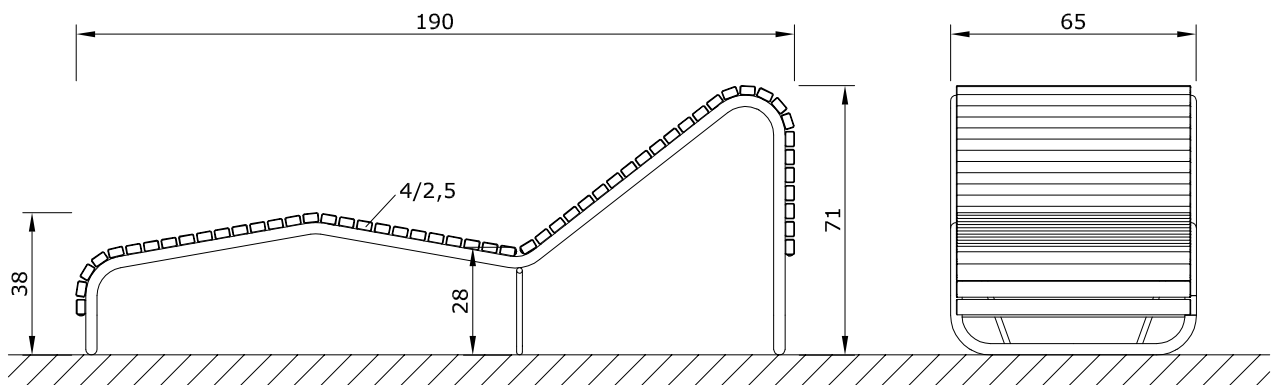

BRANDINA
PARKLIEGE
SUN LOUNGE

ORIGINAL
euroform W[®]

MOD. 340

Maßstab 1:20