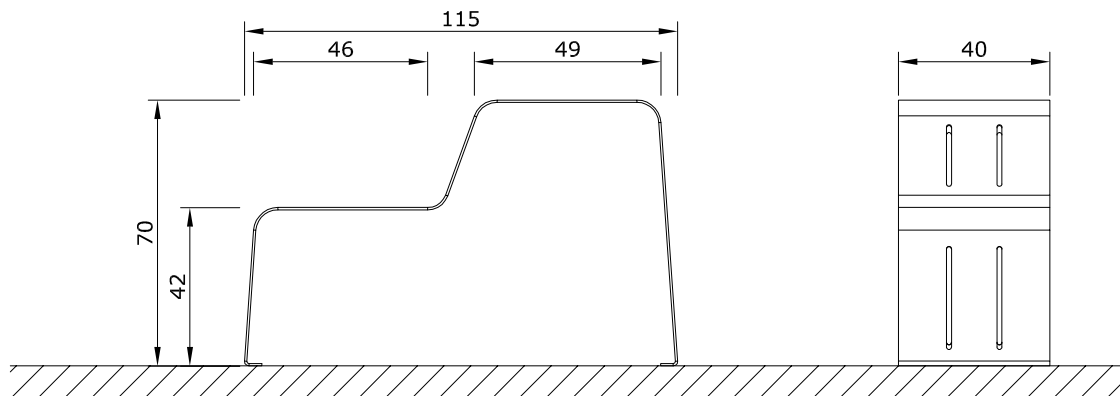

PANCA PER PARCO
PARKBANK
PARK BENCH

ORIGINAL
euroform W[®]

MOD. 4520M

Maßstab 1:20

PANCA PER PARCO
PARKBANK
PARK BENCH

ORIGINAL
euroform W[®]

MOD. 4525M

Maßstab 1:20