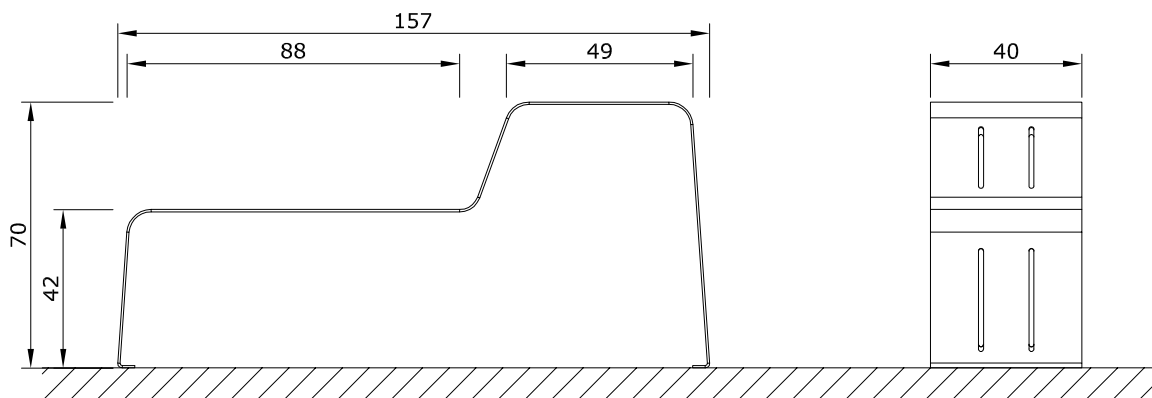

PANCA PER PARCO
PARKBANK
PARK BENCH

ORIGINAL
euroform W[®]

MOD. 4520M

Maßstab 1:20

PANCA PER PARCO
PARKBANK
PARK BENCH

ORIGINAL
euroform W[®]

MOD. 4525M

Maßstab 1:20