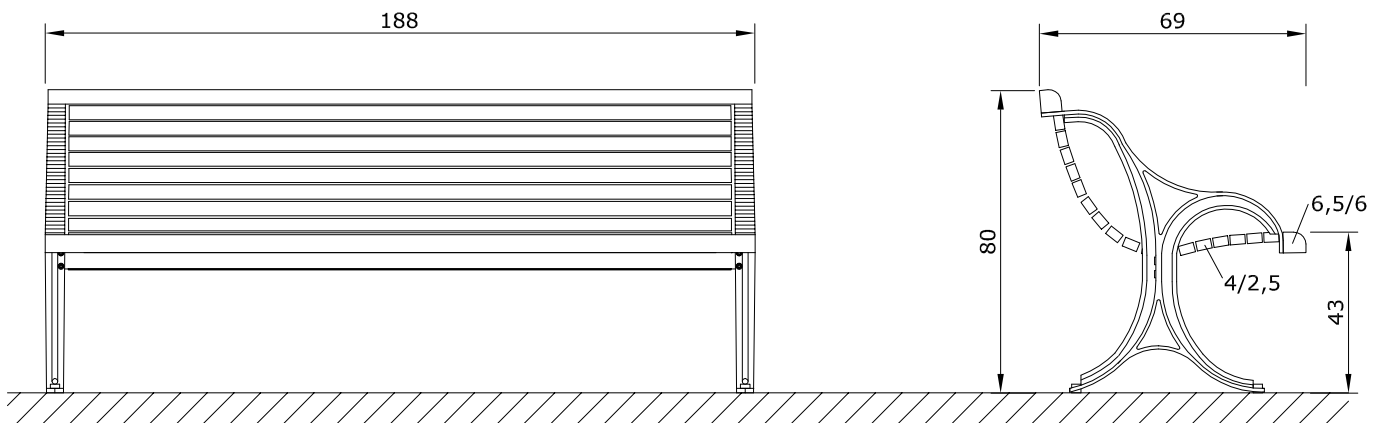

PANCA PER PARCO  
PARKBANK  
PARK BENCH

ORIGINAL  
**euroform** W<sup>®</sup>

MOD. 51

Maßstab 1:20