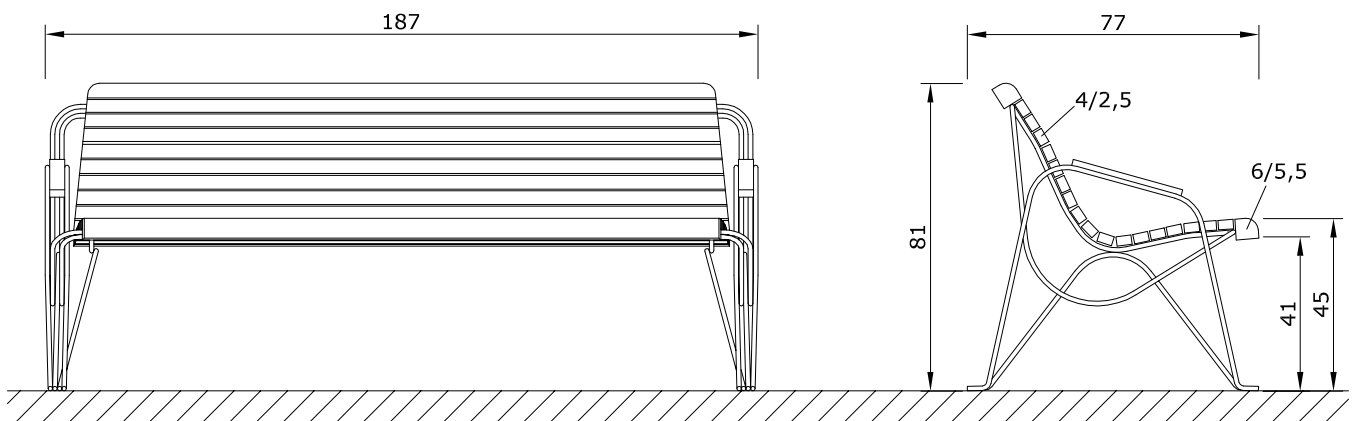

SEDIA PER PARCO
PARKSTUHL
PARK CHAIR

ORIGINAL
euroform W[®]

MOD. 53

Maßstab 1:20

PANCA PER PARCO
PARKBANK
PARK BENCH

ORIGINAL
euroform W[®]

MOD. 54

Maßstab 1:20

PANCA PER PARCO
PARKBANK
PARK BENCH

ORIGINAL
euroform W[®]

MOD. 55

Maßstab 1:20