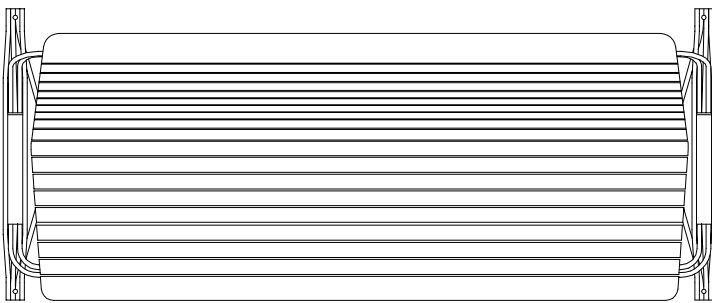

SEDIA PER PARCO
PARKSTUHL
PARK CHAIR

ORIGINAL
euroform W[®]

MOD. 53

Maßstab 1:20

PANCA PER PARCO
PARKBANK
PARK BENCH

ORIGINAL
euroform W[®]

MOD. 54

Maßstab 1:20

PANCA PER PARCO
PARKBANK
PARK BENCH

ORIGINAL
euroform W[®]

MOD. 55

Maßstab 1:20