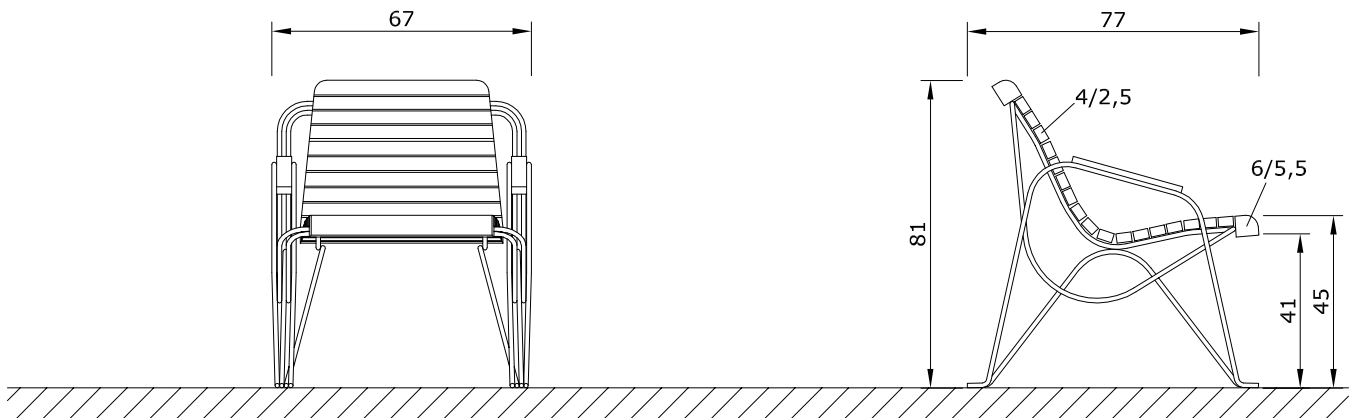

SEDIA PER PARCO
PARKSTUHL
PARK CHAIR

ORIGINAL
euroform W[®]

MOD. 53

Maßstab 1:20

PANCA PER PARCO
PARKBANK
PARK BENCH

ORIGINAL
euroform W[®]

MOD. 54

Maßstab 1:20

PANCA PER PARCO
PARKBANK
PARK BENCH

ORIGINAL
euroform W[®]

MOD. 55

Maßstab 1:20