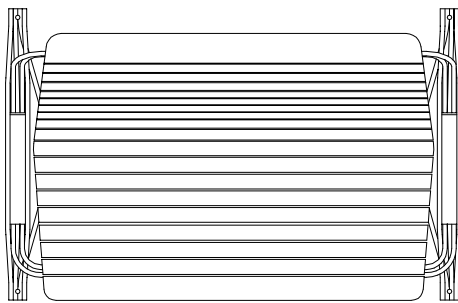

SEDIA PER PARCO
PARKSTUHL
PARK CHAIR

ORIGINAL
euroform W[®]

MOD. 53

Maßstab 1:20

PANCA PER PARCO
PARKBANK
PARK BENCH

ORIGINAL
euroform W[®]

MOD. 54

Maßstab 1:20

PANCA PER PARCO
PARKBANK
PARK BENCH

ORIGINAL
euroform W[®]

MOD. 55

Maßstab 1:20