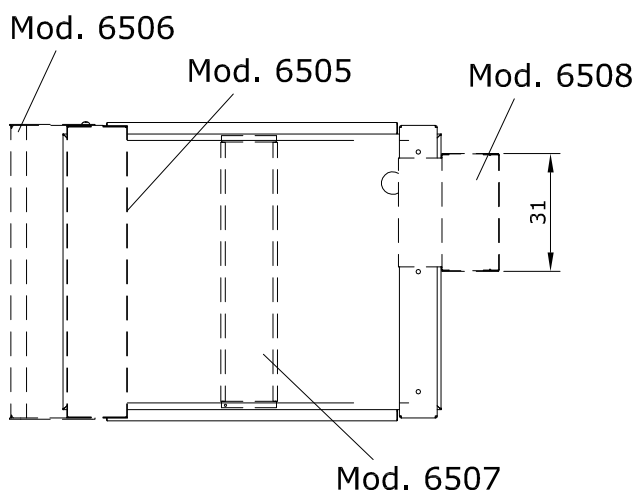

TAVOLO DI COLTURA
HOCHBEET
THERAPEUTICAL PLANTING TABLE

ORIGINAL
euroform W[®]

MOD. 6502

Maßstab 1:20