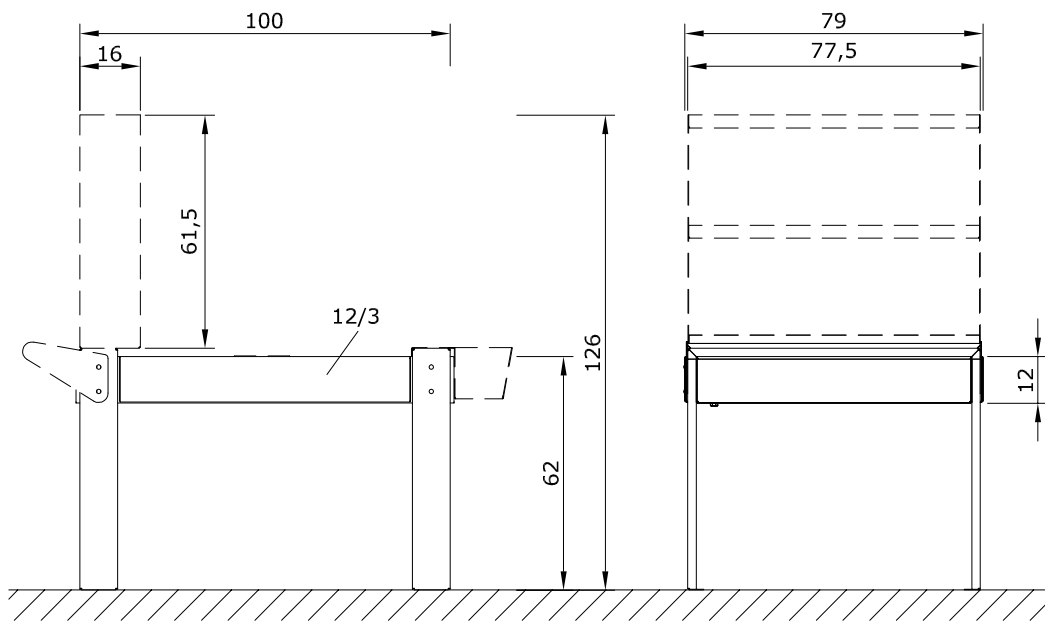

TAVOLO DI COLTURA
HOCHBEET
THERAPEUTICAL PLANTING TABLE

ORIGINAL
euroform W[®]

MOD. 6502

Maßstab 1:20