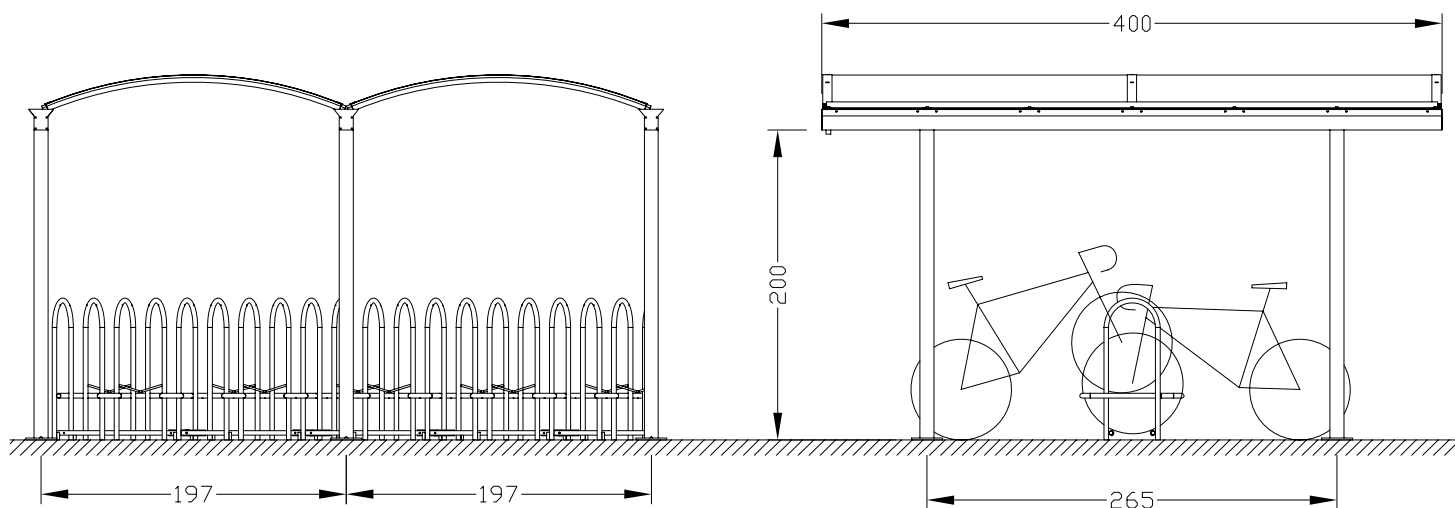

Fahrradunterstand  
Bicycle Shelders

ORIGINAL  
**euroform** W<sup>®</sup>

MOD. 710D Galleria

Maßstab 1:50