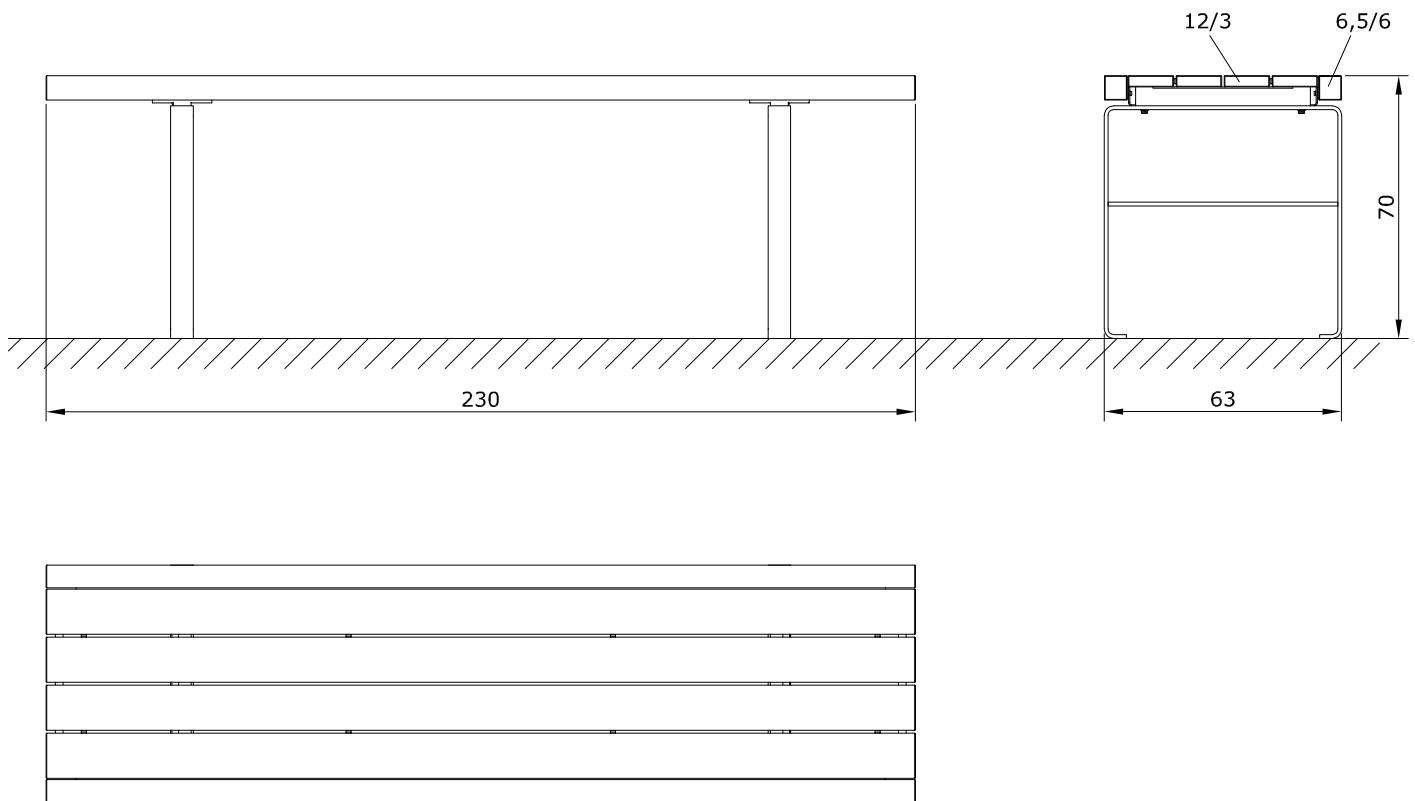

PANCA PER PARCO
PARKBANK
PARK BENCH

ORIGINAL
euroform W[®]

MOD.870L

Maßstab 1:20