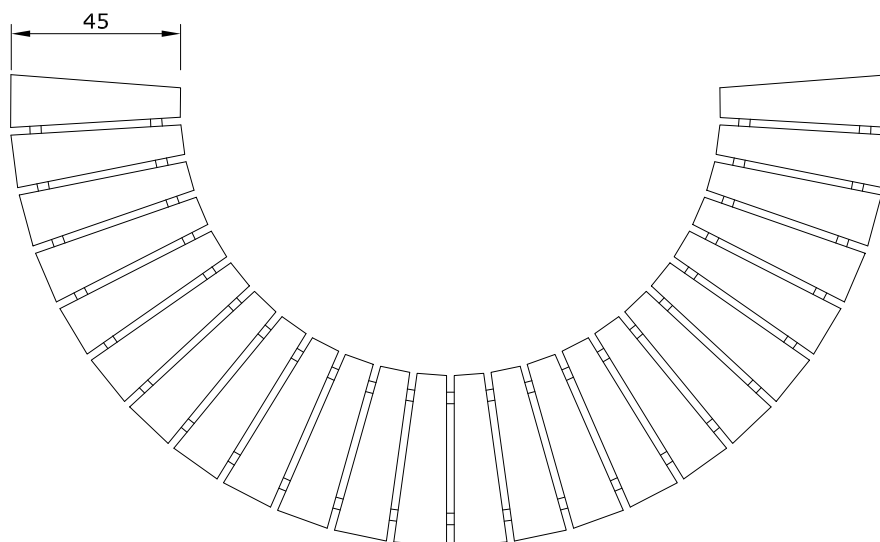

PANCA CIRCOLARE  
RUNDBANK  
CIRCULAR BENCH

ORIGINAL  
**euroform** W<sup>®</sup>

MOD. 99FULa

Maßstab 1:20

PANCA CIRCOLARE  
RUNDBANK  
CIRCULAR BENCH

ORIGINAL  
**euroform** W<sup>®</sup>

MOD. 99FULi

Maßstab 1:20

PANCA CIRCOLARE  
RUNDBANK  
CIRCULAR BENCH

ORIGINAL  
**euroform** W<sup>®</sup>

MOD. 99FU

Maßstab 1:20