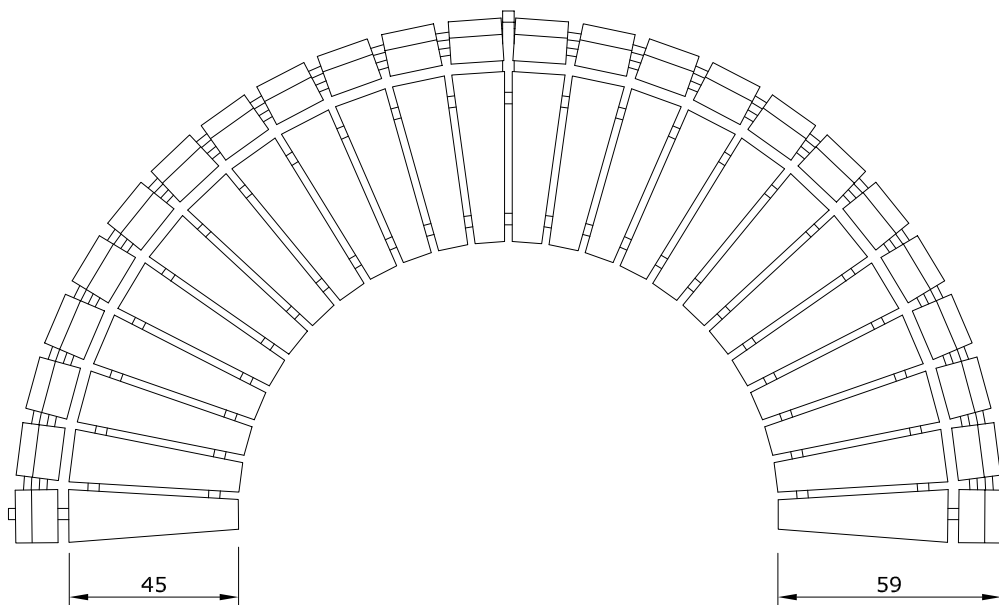

PANCA CIRCOLARE  
RUNDBANK  
CIRCULAR BENCH

ORIGINAL  
**euroform** W<sup>®</sup>

MOD. 99FULa

Maßstab 1:20

PANCA CIRCOLARE  
RUNDBANK  
CIRCULAR BENCH

ORIGINAL  
**euroform** W<sup>®</sup>

MOD. 99FULi

Maßstab 1:20

PANCA CIRCOLARE  
RUNDBANK  
CIRCULAR BENCH

ORIGINAL  
**euroform** W<sup>®</sup>

MOD. 99FU

Maßstab 1:20