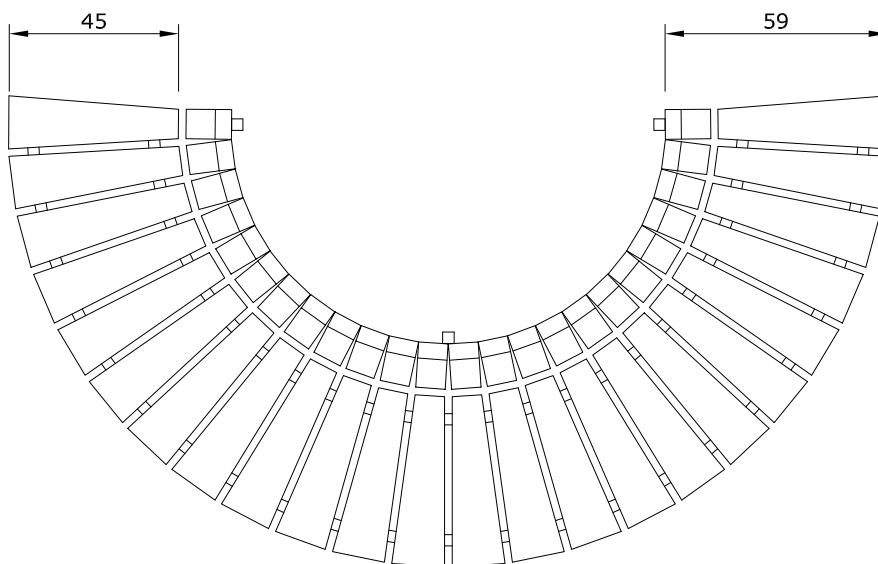

PANCA CIRCOLARE  
RUNDBANK  
CIRCULAR BENCH

ORIGINAL  
**euroform** W<sup>®</sup>

MOD. 99FULa

Maßstab 1:20

PANCA CIRCOLARE  
RUNDBANK  
CIRCULAR BENCH

ORIGINAL  
**euroform** W<sup>®</sup>

MOD. 99FULi

Maßstab 1:20

PANCA CIRCOLARE  
RUNDBANK  
CIRCULAR BENCH

ORIGINAL  
**euroform** W<sup>®</sup>

MOD. 99FU

Maßstab 1:20