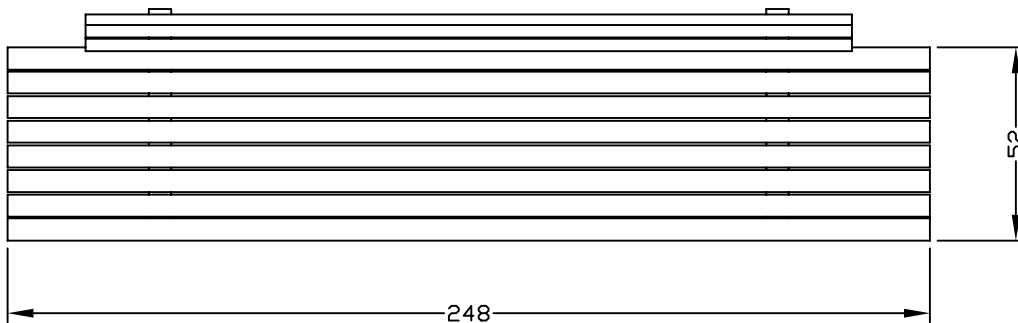

PANCA PER PARCHI
PARKBANK
BENCH

ORIGINAL
euroform W[®]

MOD.375

Maßstab 1:20

PANCA PER PARCHI
PARKBANK
BENCH

ORIGINAL
euroform W[®]

MOD.377

Maßstab 1:20