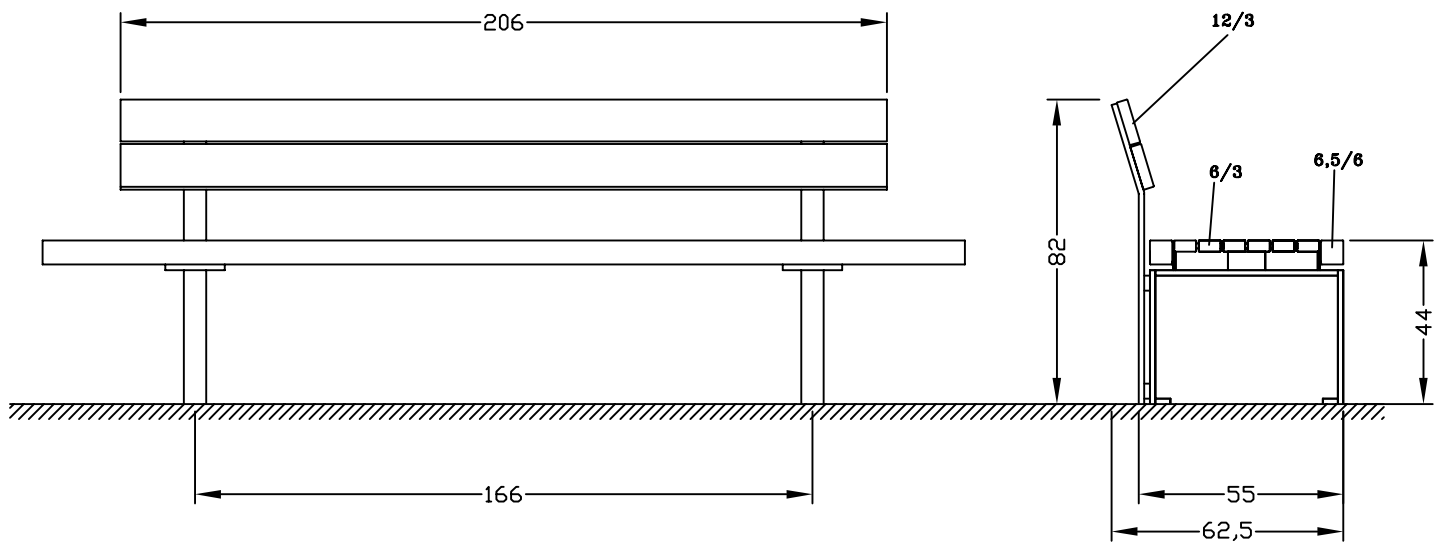

PANCA PER PARCHI
PARKBANK
BENCH

ORIGINAL
euroform W[®]

MOD.375

Maßstab 1:20

PANCA PER PARCHI
PARKBANK
BENCH

ORIGINAL
euroform W[®]

MOD.377

Maßstab 1:20