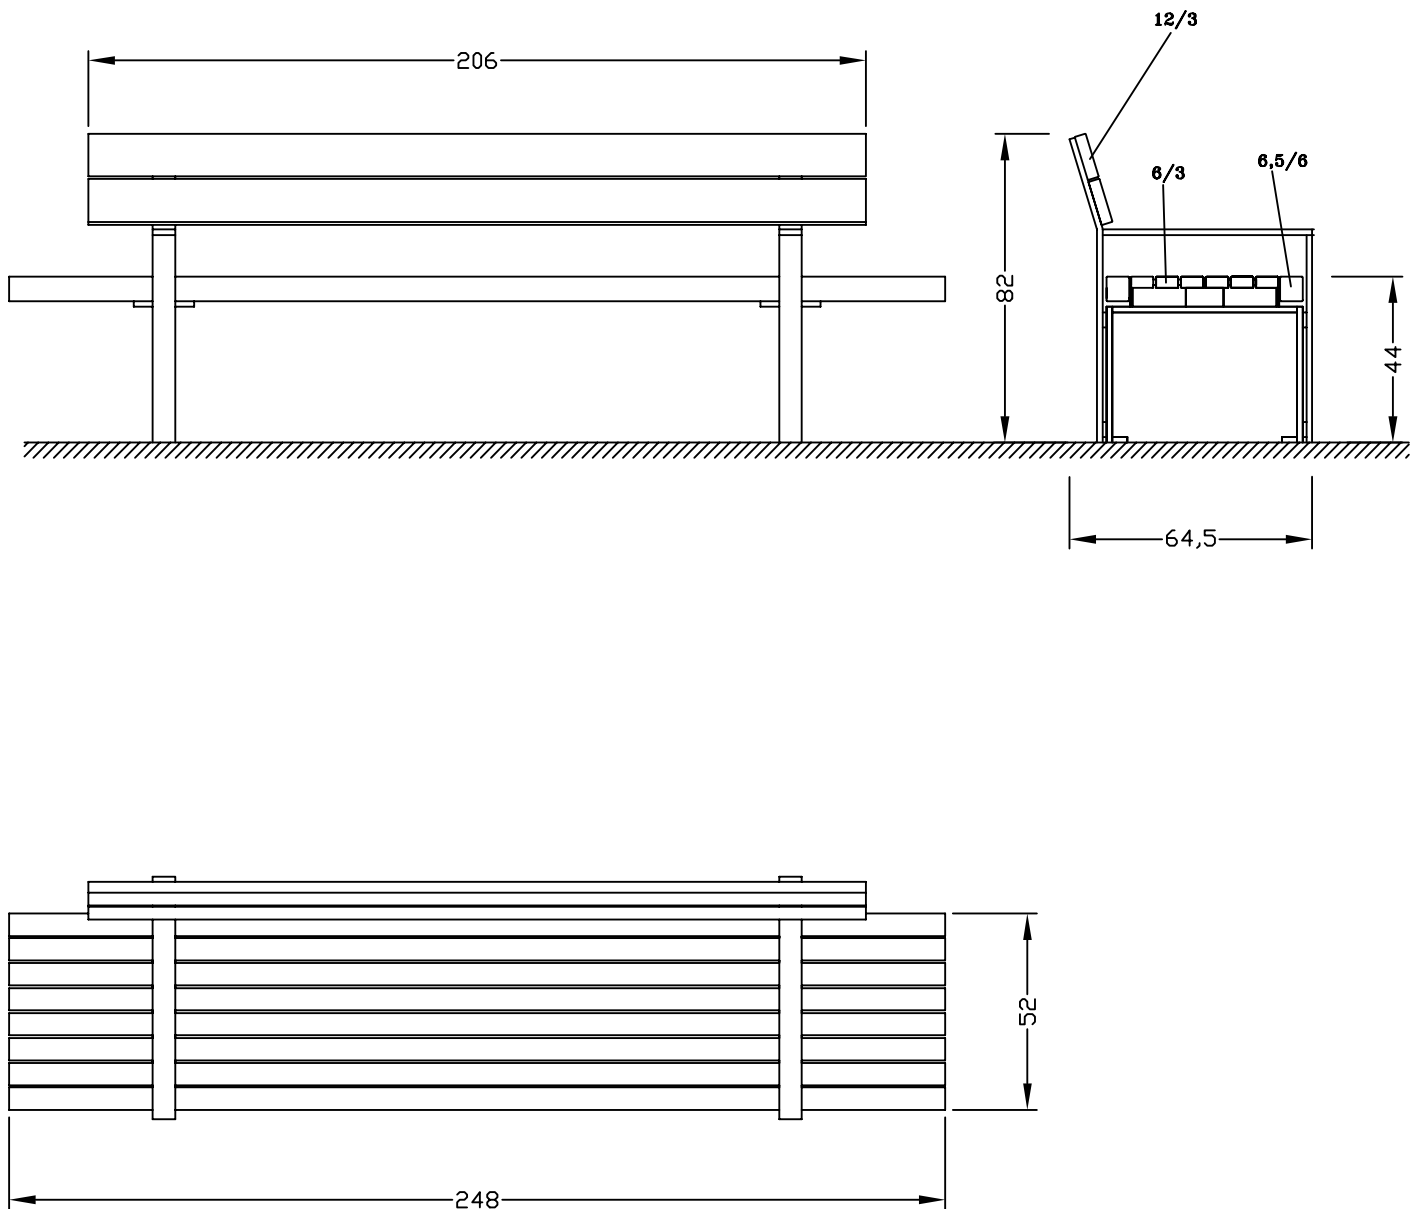

PANCA PER PARCHI
PARKBANK
BENCH

ORIGINAL
euroform W[®]

MOD.375

Maßstab 1:20

PANCA PER PARCHI
PARKBANK
BENCH

ORIGINAL
euroform W[®]

MOD.377

Maßstab 1:20