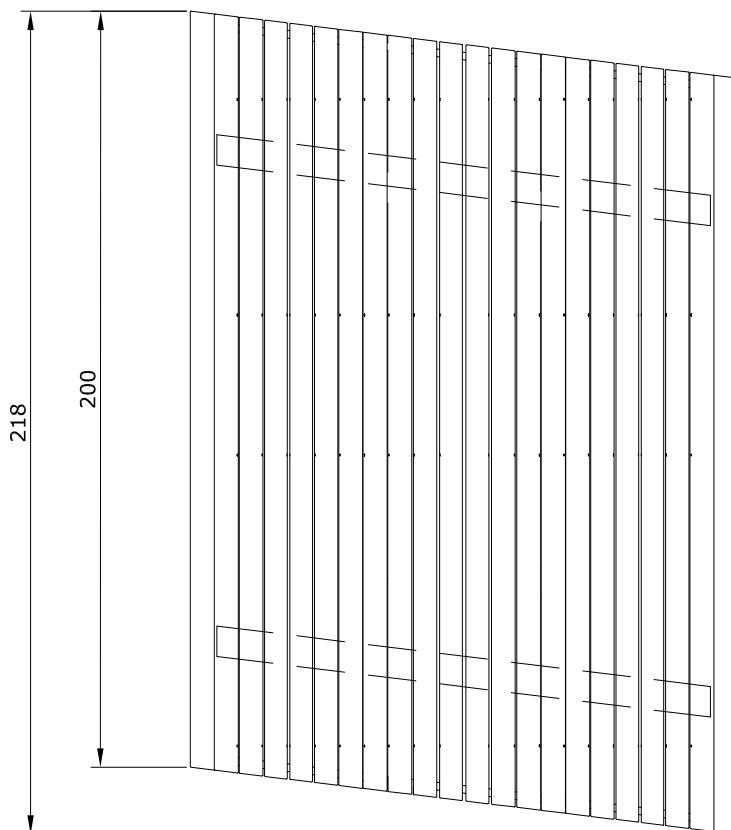

PANCA PER PARCO  
PARKBANK  
PARK BENCH

ORIGINAL  
**euroform** W<sup>®</sup>

MOD.398

Maßstab 1:20